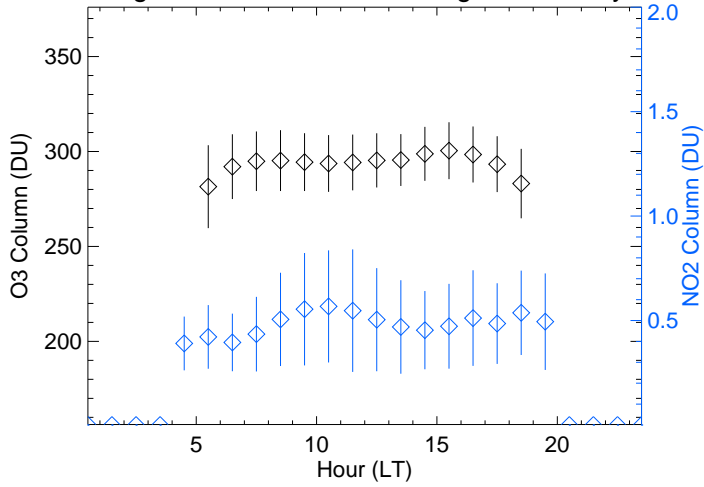

P21_ground-Weld-Tower Date: 0813

P26_ground-Chatfield-Park Average Diurnal Cycle

P26_ground-Chatfield-Park Date: 0810

P26_ground-Chatfield-Park Date: 0811

P26_ground-Chatfield-Park Date: 0812

P26_ground-Chatfield-Park Date: 0814

P26_ground-Chatfield-Park Date: 0815

P27_ground-I25-Denver Average Diurnal Cycle

P27_ground-I25-Denver Date: 0810

P27_ground-I25-Denver Date: 0811

P27_ground-I25-Denver Date: 0813

P27_ground-I25-Denver Date: 0815