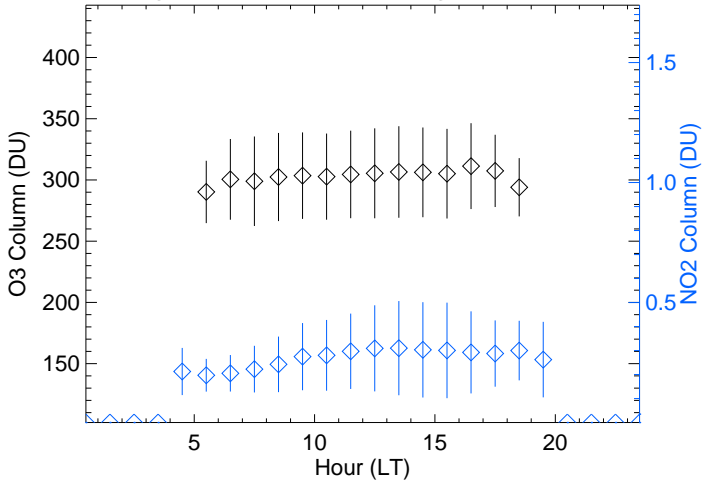

P31_ground-Rocky-Flats Average Diurnal Cycle

P31_ground-Rocky-Flats Date: 0810

P31_ground-Rocky-Flats Date: 0811

P31_ground-Rocky-Flats Date: 0813

P34_ground-Boulder Average Diurnal Cycle

P34_ground-Boulder Date: 0810

P34_ground-Boulder Date: 0811

P34_ground-Boulder Date: 0813

P34_ground-Boulder Date: 0815

P36_ground-Denver-LaCasa Average Diurnal Cycle

P36_ground-Denver-LaCasa Date: 0810

P36_ground-Denver-LaCasa Date: 0811