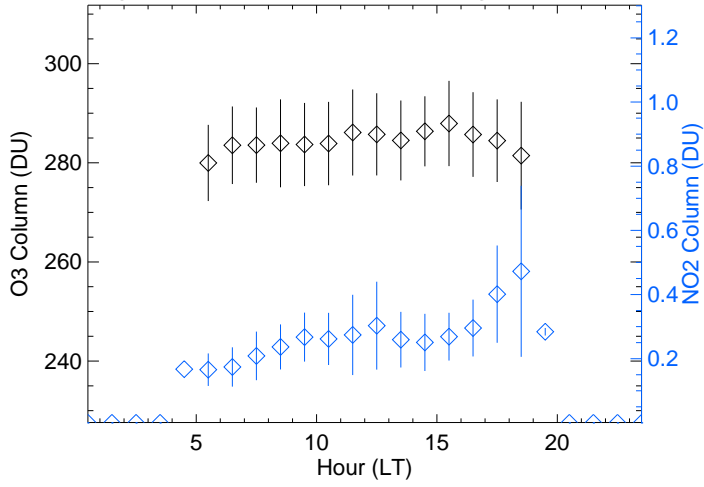

P31_ground-Rocky-Flats Average Diurnal Cycle

P31_ground-Rocky-Flats Date: 0810

P31_ground-Rocky-Flats Date: 0811

P31_ground-Rocky-Flats Date: 0813

P34_ground-Boulder Average Diurnal Cycle

P34_ground-Boulder Date: 0810

P34_ground-Boulder Date: 0811

P34_ground-Boulder Date: 0813

P34_ground-Boulder Date: 0815

P36_ground-Denver-LaCasa Average Diurnal Cycle

P36_ground-Denver-LaCasa Date: 0810

P36_ground-Denver-LaCasa Date: 0811

P36_ground-Denver-LaCasa Date: 0813

P36_ground-Denver-LaCasa Date: 0815

P38_ground-NREL-Golden Average Diurnal Cycle

P38_ground-NREL-Golden Date: 0810

P39_ground-NREL-Golden Average Diurnal Cycle