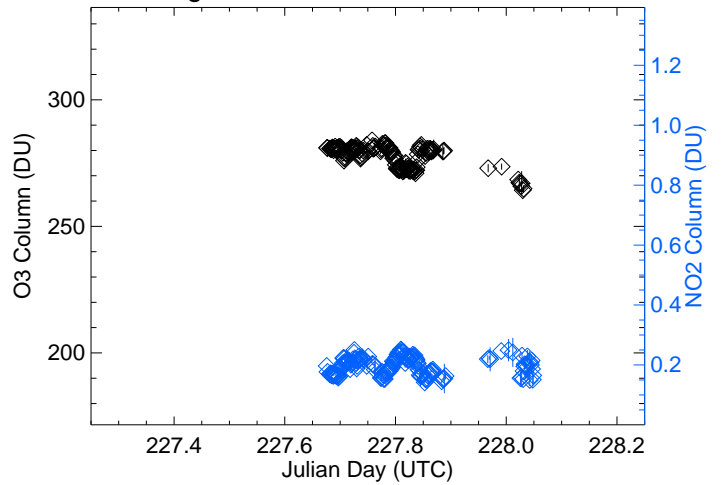

P18_ground-Table-Mtn Date: 0810

P18_ground-Table-Mtn Date: 0811

P18_ground-Table-Mtn Date: 0813

P18_ground-Table-Mtn Date: 0815

P21_ground-Weld-Tower Average Diurnal Cycle

P21_ground-Weld-Tower Date: 0810

P21_ground-Weld-Tower Date: 0811

P21_ground-Weld-Tower Date: 0813

P26_ground-Chatfield-Park Average Diurnal Cycle

P26_ground-Chatfield-Park Date: 0810

P26_ground-Chatfield-Park Date: 0811

P26_ground-Chatfield-Park Date: 0812

P26_ground-Chatfield-Park Date: 0814

P26_ground-Chatfield-Park Date: 0815

P27_ground-I25-Denver Average Diurnal Cycle

P27_ground-I25-Denver Date: 0810

P27_ground-I25-Denver Date: 0811

P27_ground-I25-Denver Date: 0813

P27_ground-I25-Denver Date: 0815