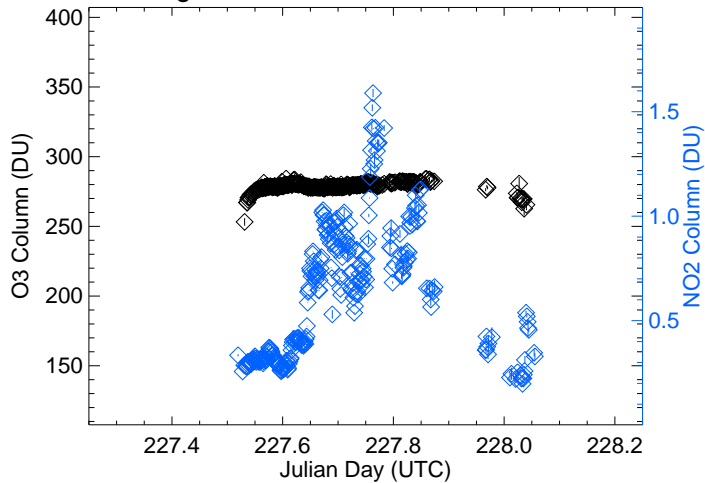

P38_ground-NREL-Golden Average Diurnal Cycle

P36_ground-Denver-LaCasa Date: 0815