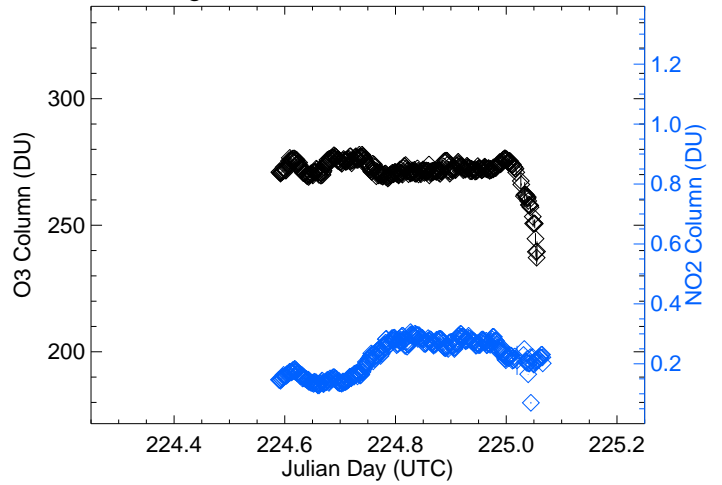

P21_ground-Weld-Tower Date: 0813

P26_ground-Chatfield-Park Average Diurnal Cycle

P26_ground-Chatfield-Park Date: 0810

P26_ground-Chatfield-Park Date: 0811

P26_ground-Chatfield-Park Date: 0812

P26_ground-Chatfield-Park Date: 0814

P26_ground-Chatfield-Park Date: 0815

P27_ground-I25-Denver Average Diurnal Cycle

P27_ground-I25-Denver Date: 0810

P27_ground-I25-Denver Date: 0811

P27_ground-I25-Denver Date: 0813

P27_ground-I25-Denver Date: 0815