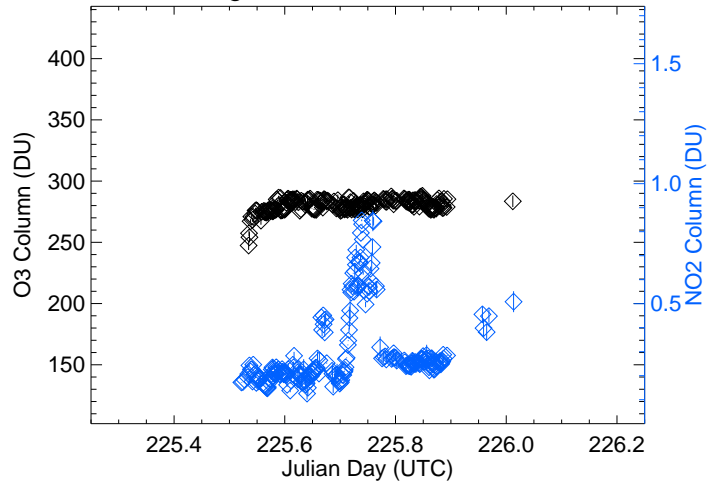

P31_ground-Rocky-Flats Average Diurnal Cycle

P31_ground-Rocky-Flats Date: 0810

P31_ground-Rocky-Flats Date: 0811

P31_ground-Rocky-Flats Date: 0813

P34_ground-Boulder Average Diurnal Cycle

P34_ground-Boulder Date: 0810

P34_ground-Boulder Date: 0811

P34_ground-Boulder Date: 0813

P34_ground-Boulder Date: 0815

P36_ground-Denver-LaCasa Average Diurnal Cycle

P36_ground-Denver-LaCasa Date: 0810

P36_ground-Denver-LaCasa Date: 0811