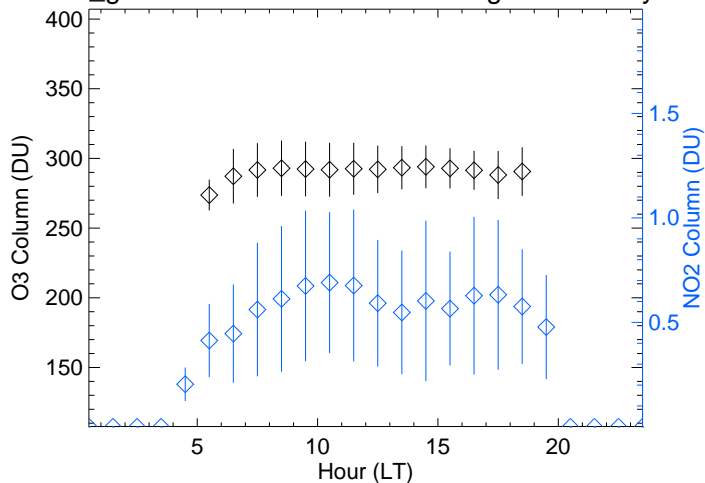

P31_ground-Rocky-Flats Average Diurnal Cycle

P31_ground-Rocky-Flats Date: 0810

P31_ground-Rocky-Flats Date: 0811

P31_ground-Rocky-Flats Date: 0813

P34_ground-Boulder Average Diurnal Cycle

P34_ground-Boulder Date: 0810

P34_ground-Boulder Date: 0811

P34_ground-Boulder Date: 0813

P34_ground-Boulder Date: 0815

P36_ground-Denver-LaCasa Average Diurnal Cycle

P36_ground-Denver-LaCasa Date: 0810

P36_ground-Denver-LaCasa Date: 0811

P36_ground-Denver-LaCasa Date: 0813

P36_ground-Denver-LaCasa Date: 0815

P38_ground-NREL-Golden Average Diurnal Cycle

P38_ground-NREL-Golden Date: 0810

P39_ground-NREL-Golden Average Diurnal Cycle