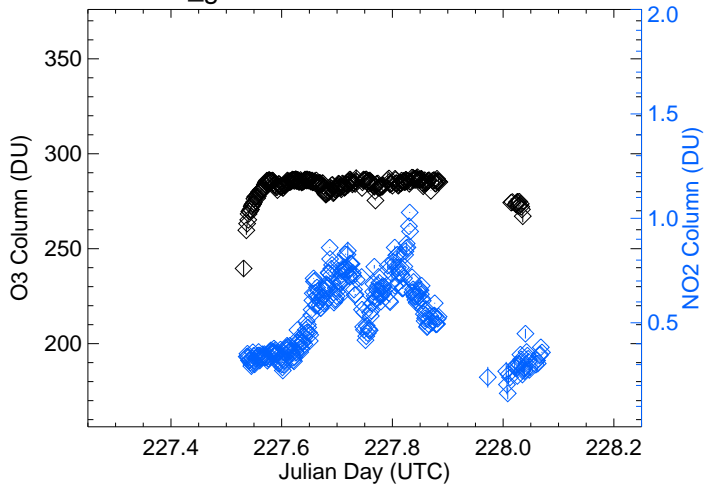

P21_ground-Weld-Tower Date: 0813

P26_ground-Chatfield-Park Average Diurnal Cycle

P26_ground-Chatfield-Park Date: 0810

P26_ground-Chatfield-Park Date: 0811

P26_ground-Chatfield-Park Date: 0812

P26_ground-Chatfield-Park Date: 0814

P26_ground-Chatfield-Park Date: 0815

P27_ground-I25-Denver Average Diurnal Cycle

P27_ground-I25-Denver Date: 0810

P27_ground-I25-Denver Date: 0811

P27_ground-I25-Denver Date: 0813

P27_ground-I25-Denver Date: 0815