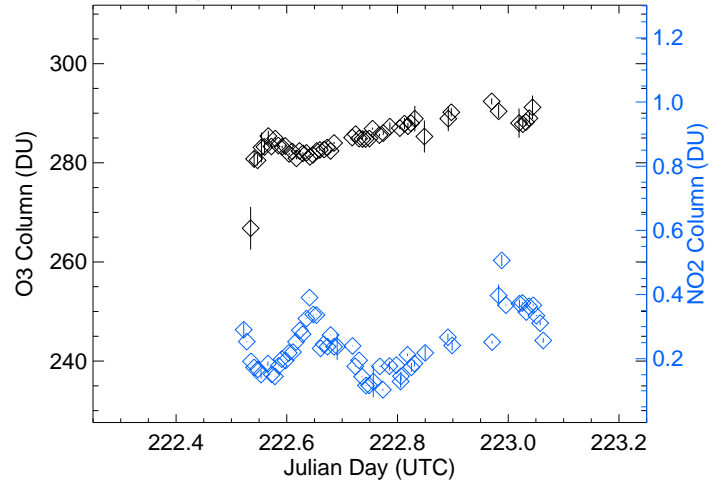

P34_ground-Boulder Date: 0811

P34_ground-Boulder Date: 0813

P34_ground-Boulder Date: 0815

P36_ground-Denver-LaCasa Average Diurnal Cycle

P36_ground-Denver-LaCasa Date: 0810

P36_ground-Denver-LaCasa Date: 0811

P36_ground-Denver-LaCasa Date: 0813

P36_ground-Denver-LaCasa Date: 0815

P38_ground-NREL-Golden Average Diurnal Cycle

P38_ground-NREL-Golden Date: 0810

P39_ground-NREL-Golden Average Diurnal Cycle