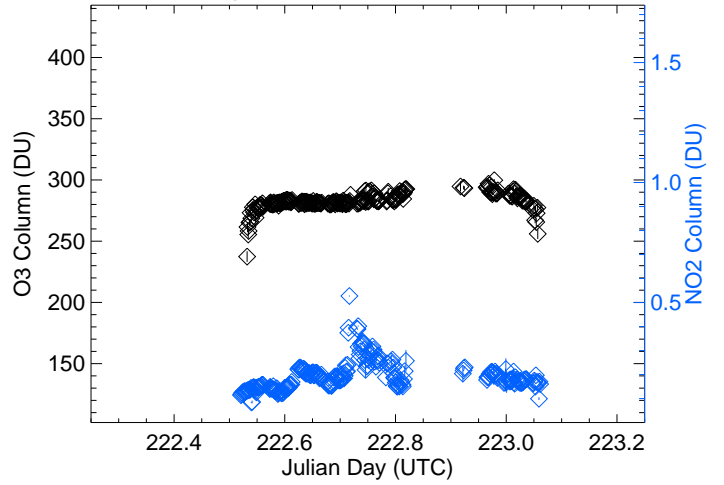

P31_ground-Rocky-Flats Average Diurnal Cycle

P31_ground-Rocky-Flats Date: 0810

P31_ground-Rocky-Flats Date: 0811

P31_ground-Rocky-Flats Date: 0813

P34_ground-Boulder Average Diurnal Cycle

P34_ground-Boulder Date: 0810

P34_ground-Boulder Date: 0811

P34_ground-Boulder Date: 0813

P34_ground-Boulder Date: 0815

P36_ground-Denver-LaCasa Average Diurnal Cycle

P36_ground-Denver-LaCasa Date: 0810

P36_ground-Denver-LaCasa Date: 0811