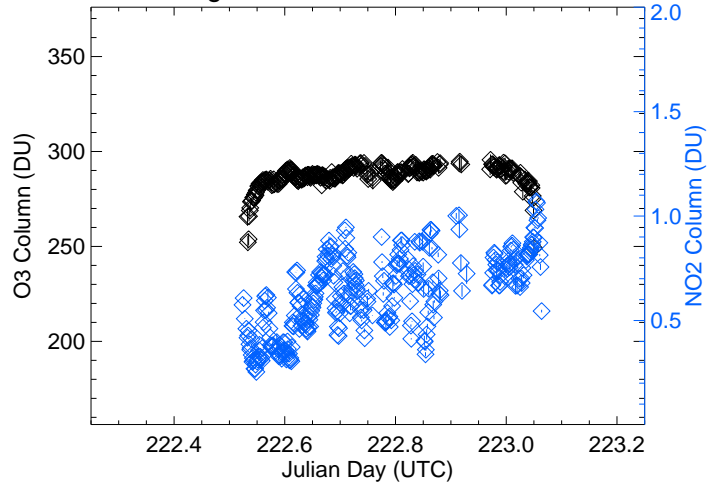

P18_ground-Table-Mtn Date: 0810

P18_ground-Table-Mtn Date: 0811

P18_ground-Table-Mtn Date: 0813

P18_ground-Table-Mtn Date: 0815

P21_ground-Weld-Tower Average Diurnal Cycle

P21_ground-Weld-Tower Date: 0810

P21_ground-Weld-Tower Date: 0811

P21_ground-Weld-Tower Date: 0813

P26_ground-Chatfield-Park Average Diurnal Cycle

P26_ground-Chatfield-Park Date: 0810

P26_ground-Chatfield-Park Date: 0811

P26_ground-Chatfield-Park Date: 0812

P26_ground-Chatfield-Park Date: 0814

P26_ground-Chatfield-Park Date: 0815

P27_ground-I25-Denver Average Diurnal Cycle

P27_ground-I25-Denver Date: 0810

P27_ground-I25-Denver Date: 0811

P27_ground-I25-Denver Date: 0813

P27_ground-I25-Denver Date: 0815