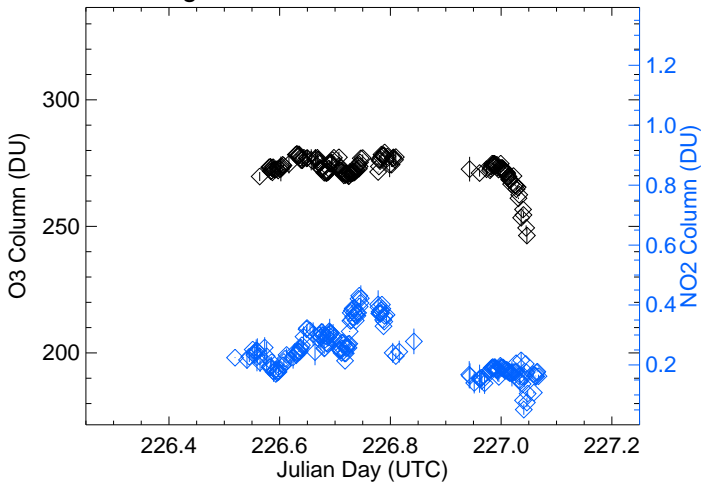

P18_ground-Table-Mtn Date: 0810

P18_ground-Table-Mtn Date: 0811

P18_ground-Table-Mtn Date: 0813

P18_ground-Table-Mtn Date: 0815

P21_ground-Weld-Tower Average Diurnal Cycle

P21_ground-Weld-Tower Date: 0810

P21_ground-Weld-Tower Date: 0811

P21_ground-Weld-Tower Date: 0813

P26_ground-Chatfield-Park Average Diurnal Cycle

P26_ground-Chatfield-Park Date: 0810

P26_ground-Chatfield-Park Date: 0811

P26_ground-Chatfield-Park Date: 0812

P26_ground-Chatfield-Park Date: 0814

P26_ground-Chatfield-Park Date: 0815

P27_ground-I25-Denver Average Diurnal Cycle

P27_ground-I25-Denver Date: 0810

P27_ground-I25-Denver Date: 0811

P27_ground-I25-Denver Date: 0813

P27_ground-I25-Denver Date: 0815