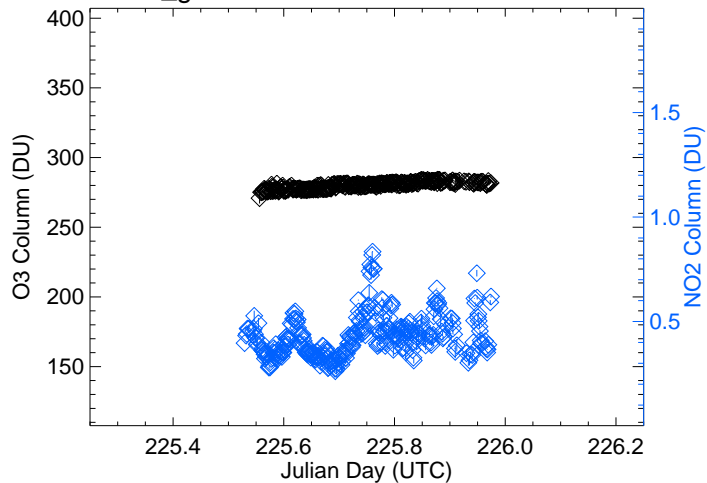

P31_ground-Rocky-Flats Average Diurnal Cycle

P31_ground-Rocky-Flats Date: 0810

P31_ground-Rocky-Flats Date: 0811

P31_ground-Rocky-Flats Date: 0813

P34_ground-Boulder Average Diurnal Cycle

P34_ground-Boulder Date: 0810

P34_ground-Boulder Date: 0811

P34_ground-Boulder Date: 0813

P34_ground-Boulder Date: 0815

P36_ground-Denver-LaCasa Average Diurnal Cycle

P36_ground-Denver-LaCasa Date: 0810

P36_ground-Denver-LaCasa Date: 0811

P36_ground-Denver-LaCasa Date: 0813

P36_ground-Denver-LaCasa Date: 0815

P38_ground-NREL-Golden Average Diurnal Cycle

P38_ground-NREL-Golden Date: 0810

P39_ground-NREL-Golden Average Diurnal Cycle