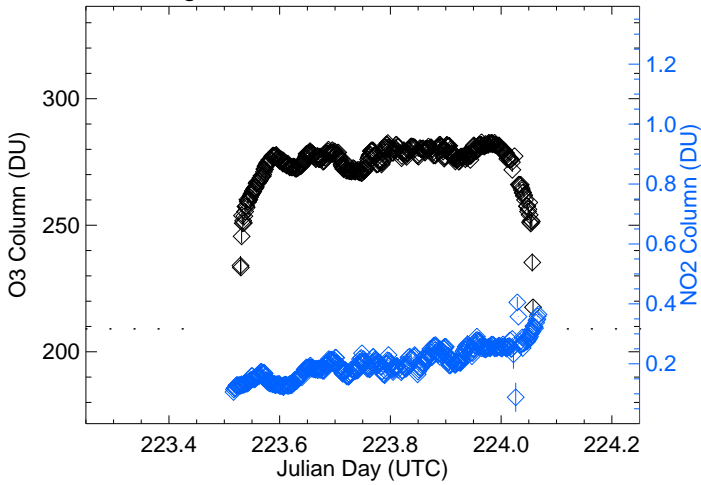

P21_ground-Weld-Tower Date: 0813

P26_ground-Chatfield-Park Average Diurnal Cycle

P26_ground-Chatfield-Park Date: 0810

P26_ground-Chatfield-Park Date: 0811

P26_ground-Chatfield-Park Date: 0812

P26_ground-Chatfield-Park Date: 0814

P26_ground-Chatfield-Park Date: 0815

P27_ground-I25-Denver Average Diurnal Cycle

P27_ground-I25-Denver Date: 0810

P27_ground-I25-Denver Date: 0811

P27_ground-I25-Denver Date: 0813

P27_ground-I25-Denver Date: 0815