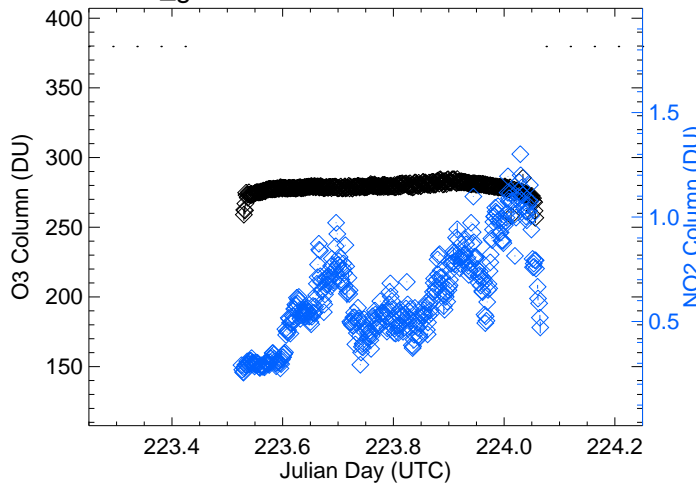

P31_ground-Rocky-Flats Average Diurnal Cycle

P31_ground-Rocky-Flats Date: 0810

P31_ground-Rocky-Flats Date: 0811

P31_ground-Rocky-Flats Date: 0813

P34_ground-Boulder Average Diurnal Cycle

P34_ground-Boulder Date: 0810

P34_ground-Boulder Date: 0811

P34_ground-Boulder Date: 0813

P34_ground-Boulder Date: 0815

P36_ground-Denver-LaCasa Average Diurnal Cycle

P36_ground-Denver-LaCasa Date: 0810

P36_ground-Denver-LaCasa Date: 0811

P36_ground-Denver-LaCasa Date: 0813

P36_ground-Denver-LaCasa Date: 0815

P38_ground-NREL-Golden Average Diurnal Cycle

P38_ground-NREL-Golden Date: 0810

P39_ground-NREL-Golden Average Diurnal Cycle