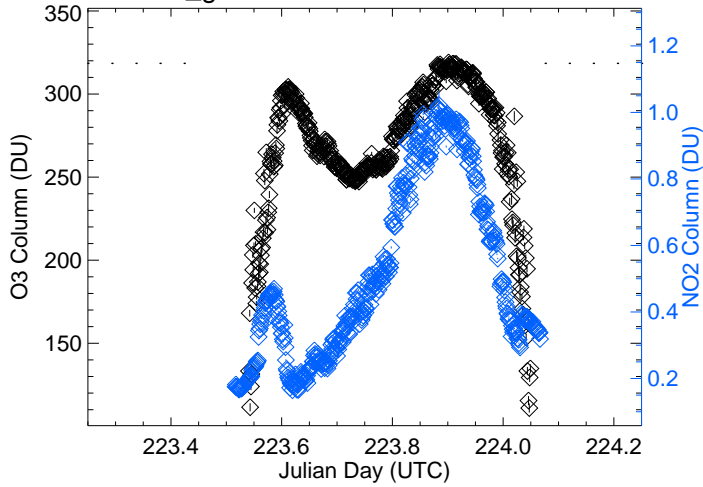

P17_ground-Fort-Collins Average Diurnal Cycle

P17_ground-Fort-Collins Date: 0810

P17_ground-Fort-Collins Date: 0811

P17_ground-Fort-Collins Date: 0813

P17_ground-Fort-Collins Date: 0815

P18_ground-Table-Mtn Average Diurnal Cycle

P21_ground-Weld-Tower Date: 0813

P26_ground-Chatfield-Park Average Diurnal Cycle

P26_ground-Chatfield-Park Date: 0810

P26_ground-Chatfield-Park Date: 0811

P26_ground-Chatfield-Park Date: 0812

P26_ground-Chatfield-Park Date: 0814