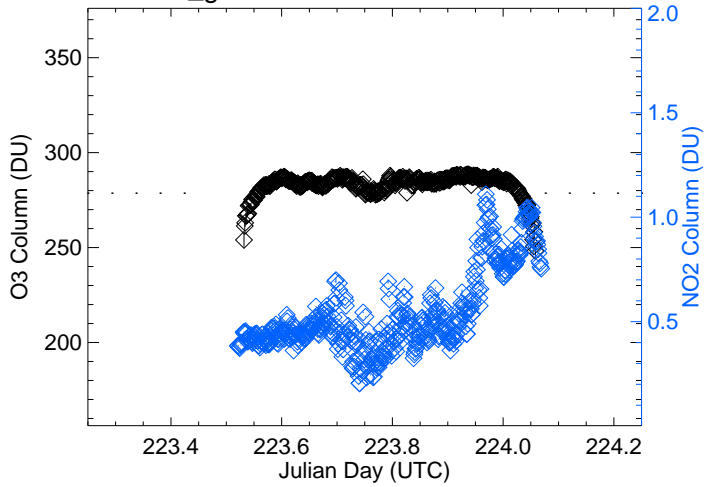

P21_ground-Weld-Tower Date: 0813

P26_ground-Chatfield-Park Average Diurnal Cycle

P26_ground-Chatfield-Park Date: 0810

P26_ground-Chatfield-Park Date: 0811

P26_ground-Chatfield-Park Date: 0812

P26_ground-Chatfield-Park Date: 0814

P26_ground-Chatfield-Park Date: 0815

P27_ground-I25-Denver Average Diurnal Cycle

P27_ground-I25-Denver Date: 0810

P27_ground-I25-Denver Date: 0811

P27_ground-I25-Denver Date: 0813

P27_ground-I25-Denver Date: 0815