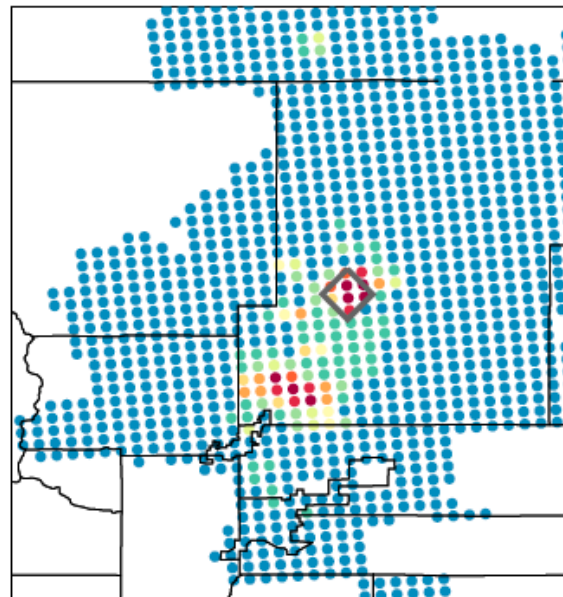

# OG AREA Emissions NO

Gabi/WRFchem 3 km

Sojin 4 km 2011

Sojin 4km 2011NFS

# OG AREA Emissions Ethane

Gabi/WRFchem 3 km

Sojin 4 km 2011

Sojin 4km 2011NFS