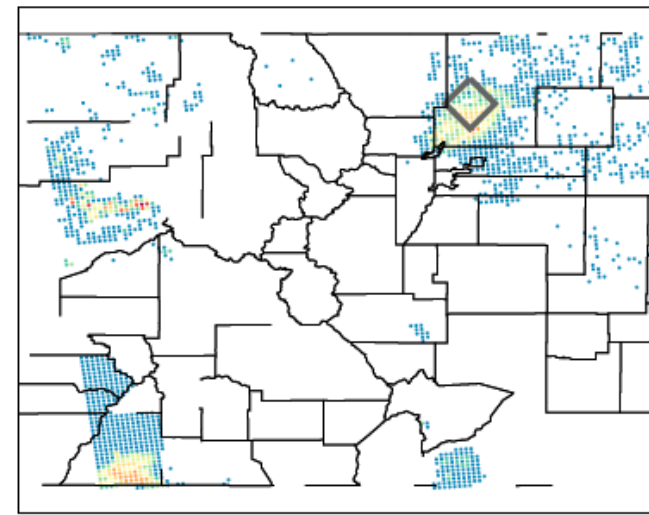

# OG AREA Emissions NO

Gabi/WRFchem 3 km

Sojin 4 km 2011

Sojin 4km 2011NFS

# OG AREA Emissions Ethane

Gabi/WRFchem 3 km

Sojin 4 km 2011

Sojin 4km 2011NFS