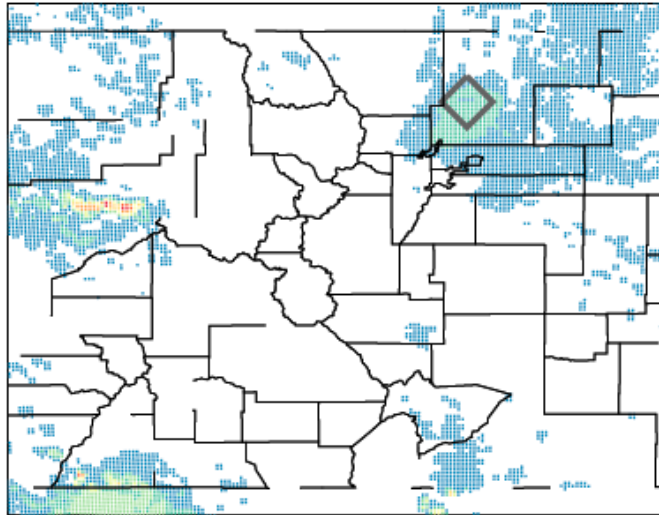

# OG AREA Emissions NO

Gabi/WRFchem 3 km

Sojin 4 km 2011

Sojin 4km 2011NFS

# OG AREA Emissions Ethane

Gabi/WRFchem 3 km

Sojin 4 km 2011

Sojin 4km 2011NFS