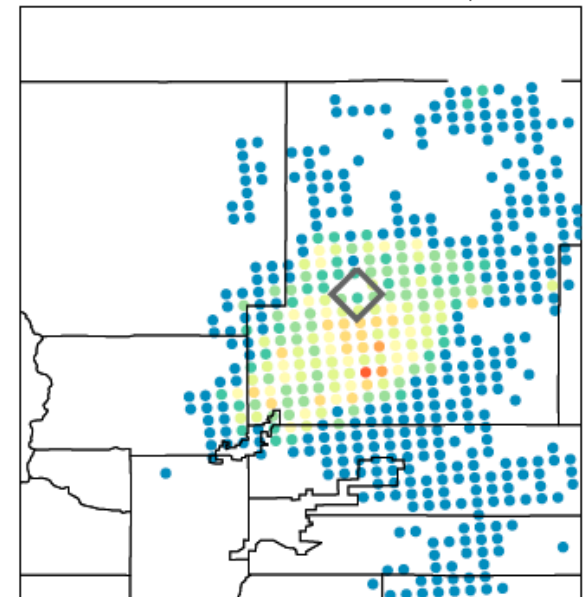

# OG AREA Emissions NO

Gabi/WRFchem 3 km

Sojin 4 km 2011

Sojin 4km 2011NFS

# OG AREA Emissions Ethane

Gabi/WRFchem 3 km

Sojin 4 km 2011

Sojin 4km 2011NFS