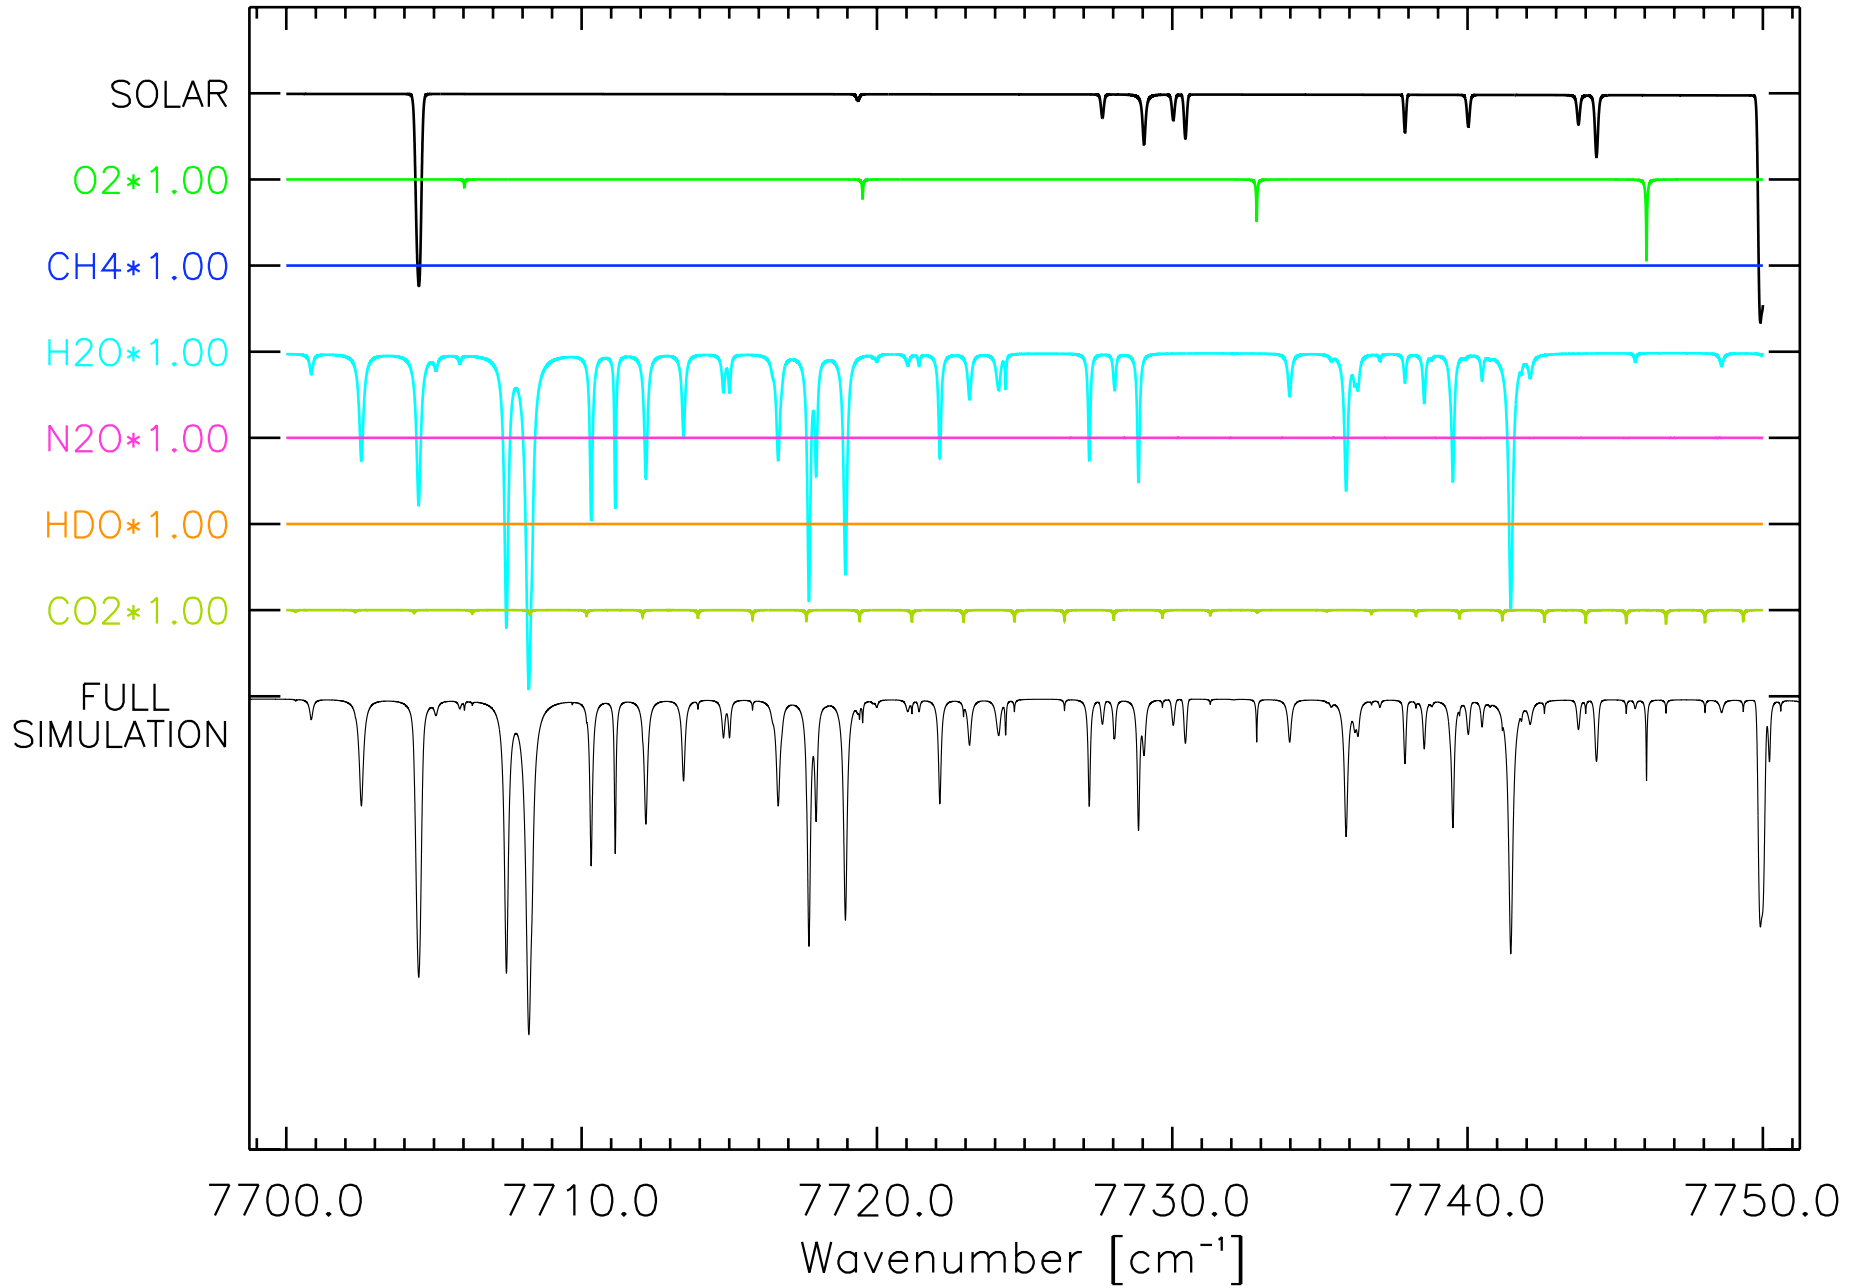

CO2 Simulation OPD=120cm, ZA=65.75

CO2 Simulation OPD=120cm, ZA=65.75

CO2 Simulation OPD=120cm, ZA=65.75

CO2 Simulation OPD=120cm, ZA=65.75

CO2 Simulation OPD=120cm, ZA=65.75

CO2 Simulation OPD=120cm, ZA=65.75

FULL
SIMULATION

CO2 Simulation OPD=120cm, ZA=65.75

CO2 Simulation OPD=120cm, ZA=65.75

CO2 Simulation OPD=120cm, ZA=65.75

CO2 Simulation OPD=120cm, ZA=65.75