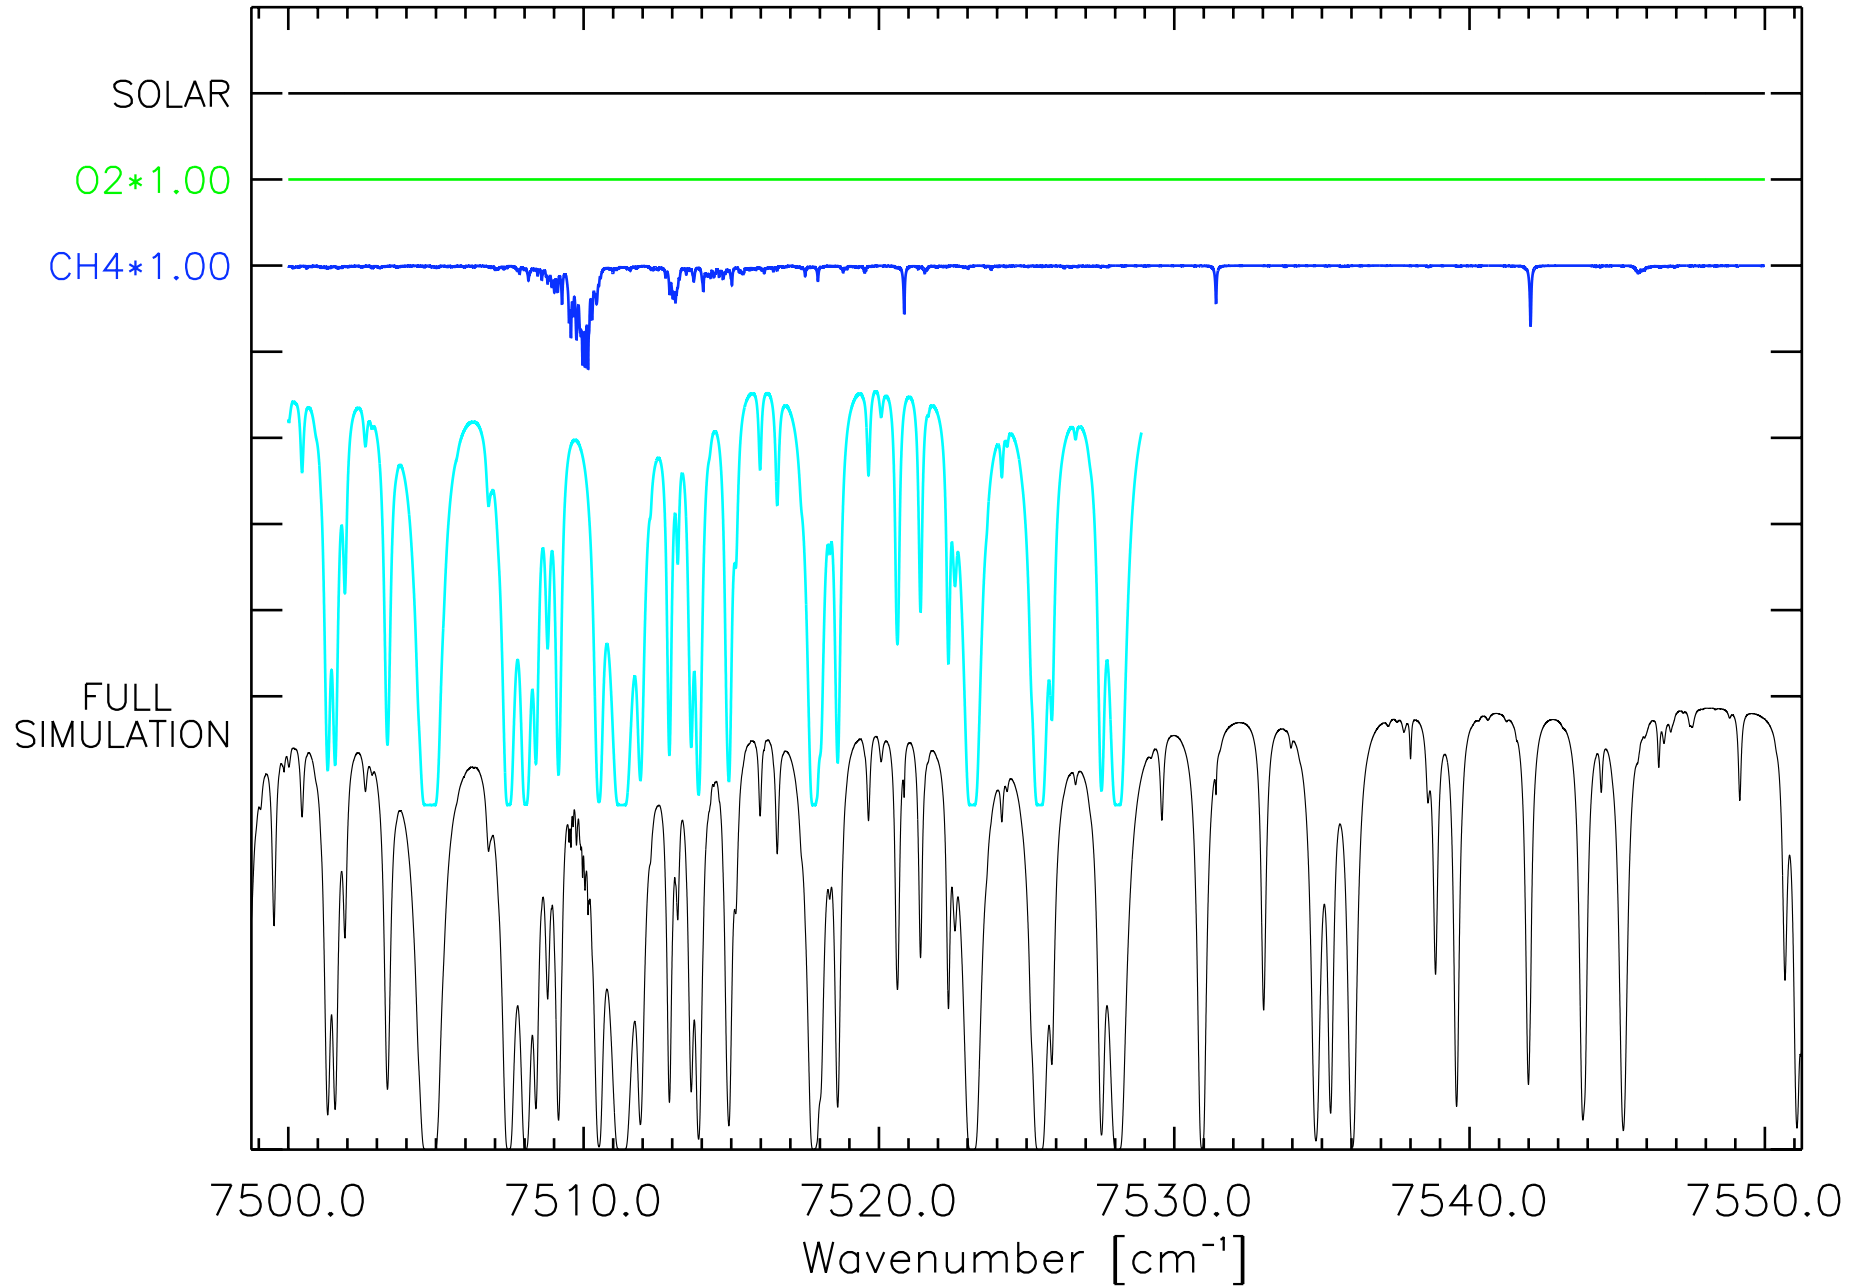

CO2 Simulation OPD=120cm, ZA=65.75

CO2 Simulation OPD=120cm, ZA=65.75

CO2 Simulation OPD=120cm, ZA=65.75

CO2 Simulation OPD=120cm, ZA=65.75

CO2 Simulation OPD=120cm, ZA=65.75

CO2 Simulation OPD=120cm, ZA=65.75

FULL
SIMULATION

CO2 Simulation OPD=120cm, ZA=65.75

CO2 Simulation OPD=120cm, ZA=65.75

CO2 Simulation OPD=120cm, ZA=65.75

CO2 Simulation OPD=120cm, ZA=65.75