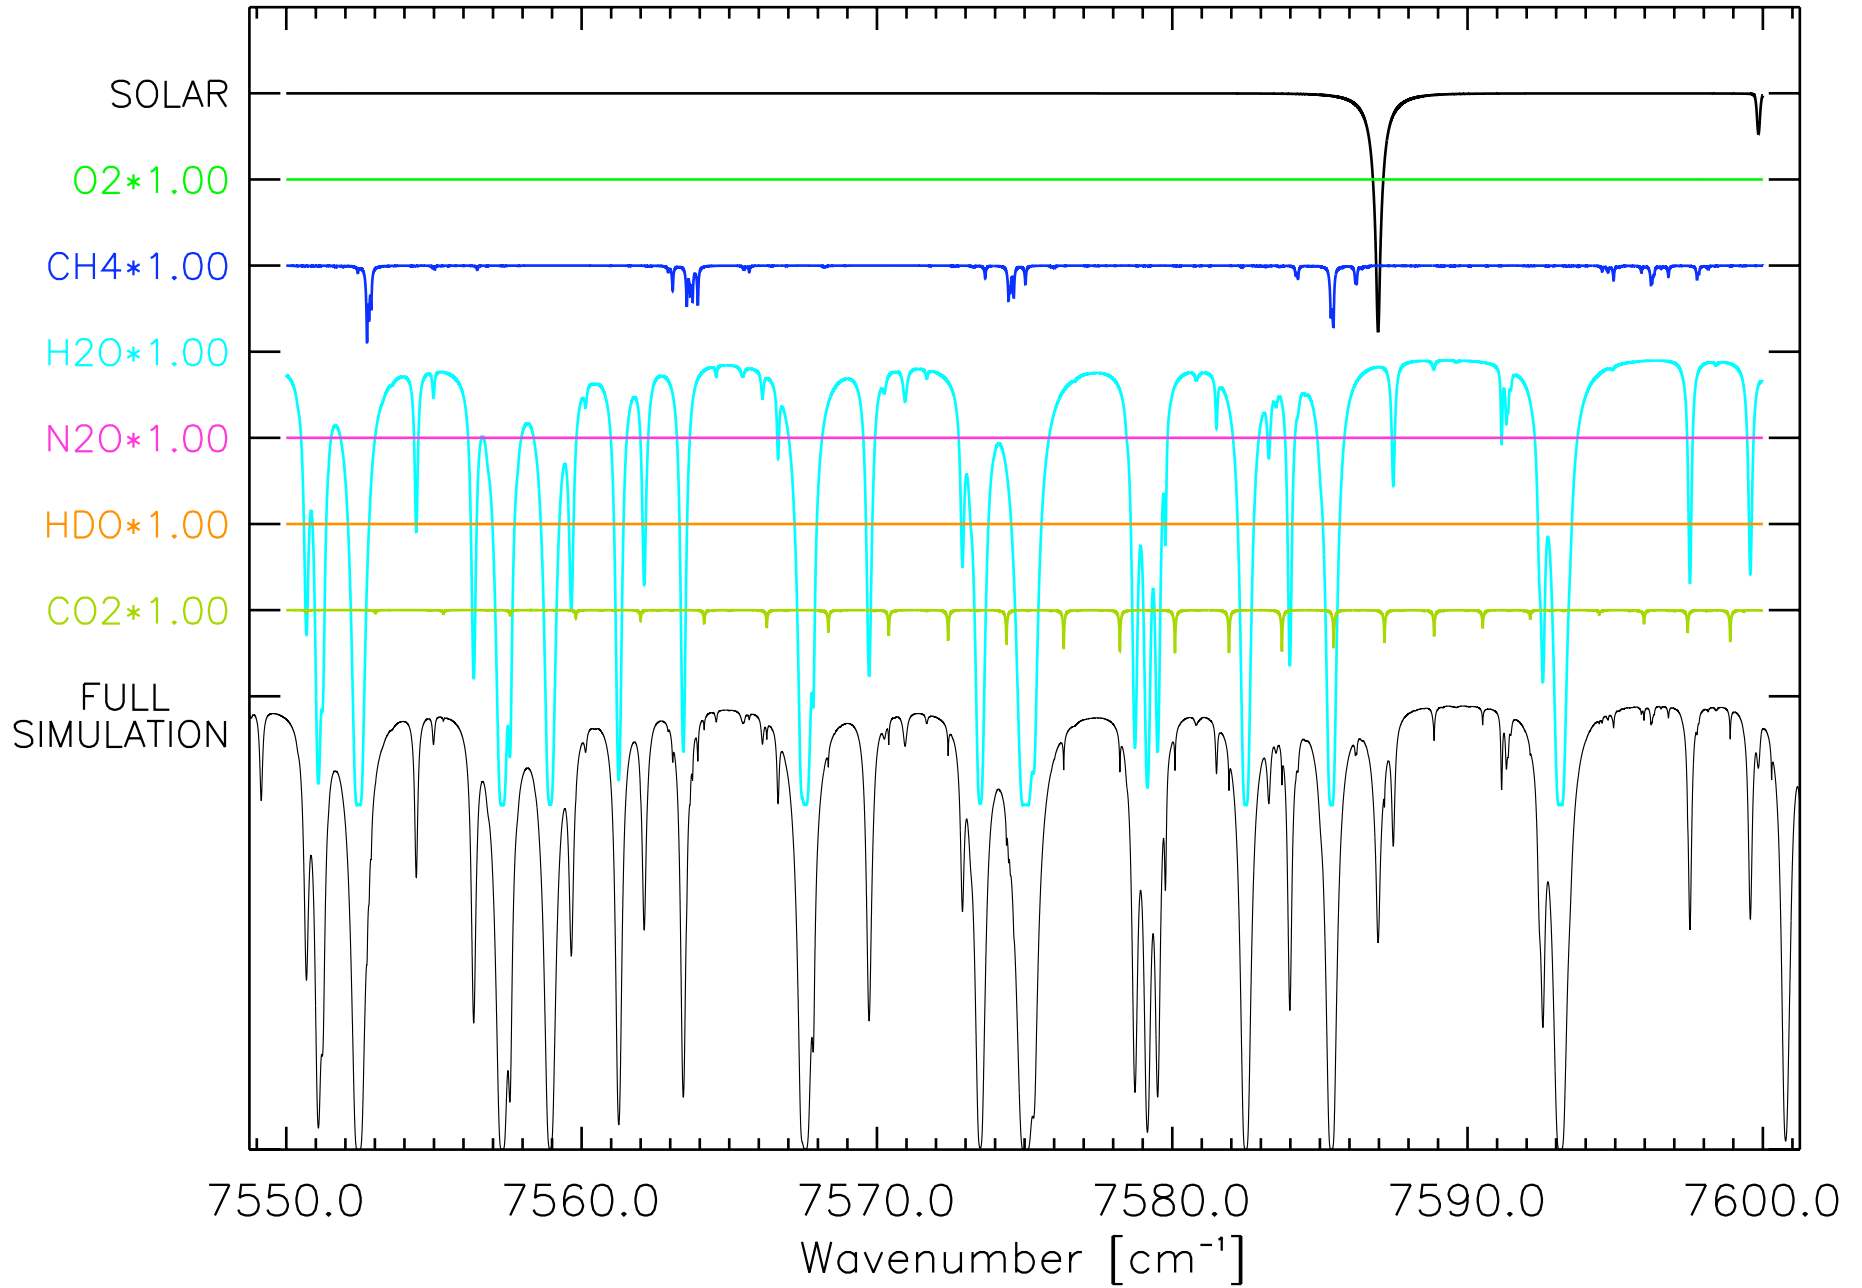

CO2 Simulation OPD=120cm, ZA=65.75

CO2 Simulation OPD=120cm, ZA=65.75

CO2 Simulation OPD=120cm, ZA=65.75

CO2 Simulation OPD=120cm, ZA=65.75

CO2 Simulation OPD=120cm, ZA=65.75

CO2 Simulation OPD=120cm, ZA=65.75

FULL
SIMULATION

CO2 Simulation OPD=120cm, ZA=65.75

CO2 Simulation OPD=120cm, ZA=65.75

CO2 Simulation OPD=120cm, ZA=65.75

CO2 Simulation OPD=120cm, ZA=65.75