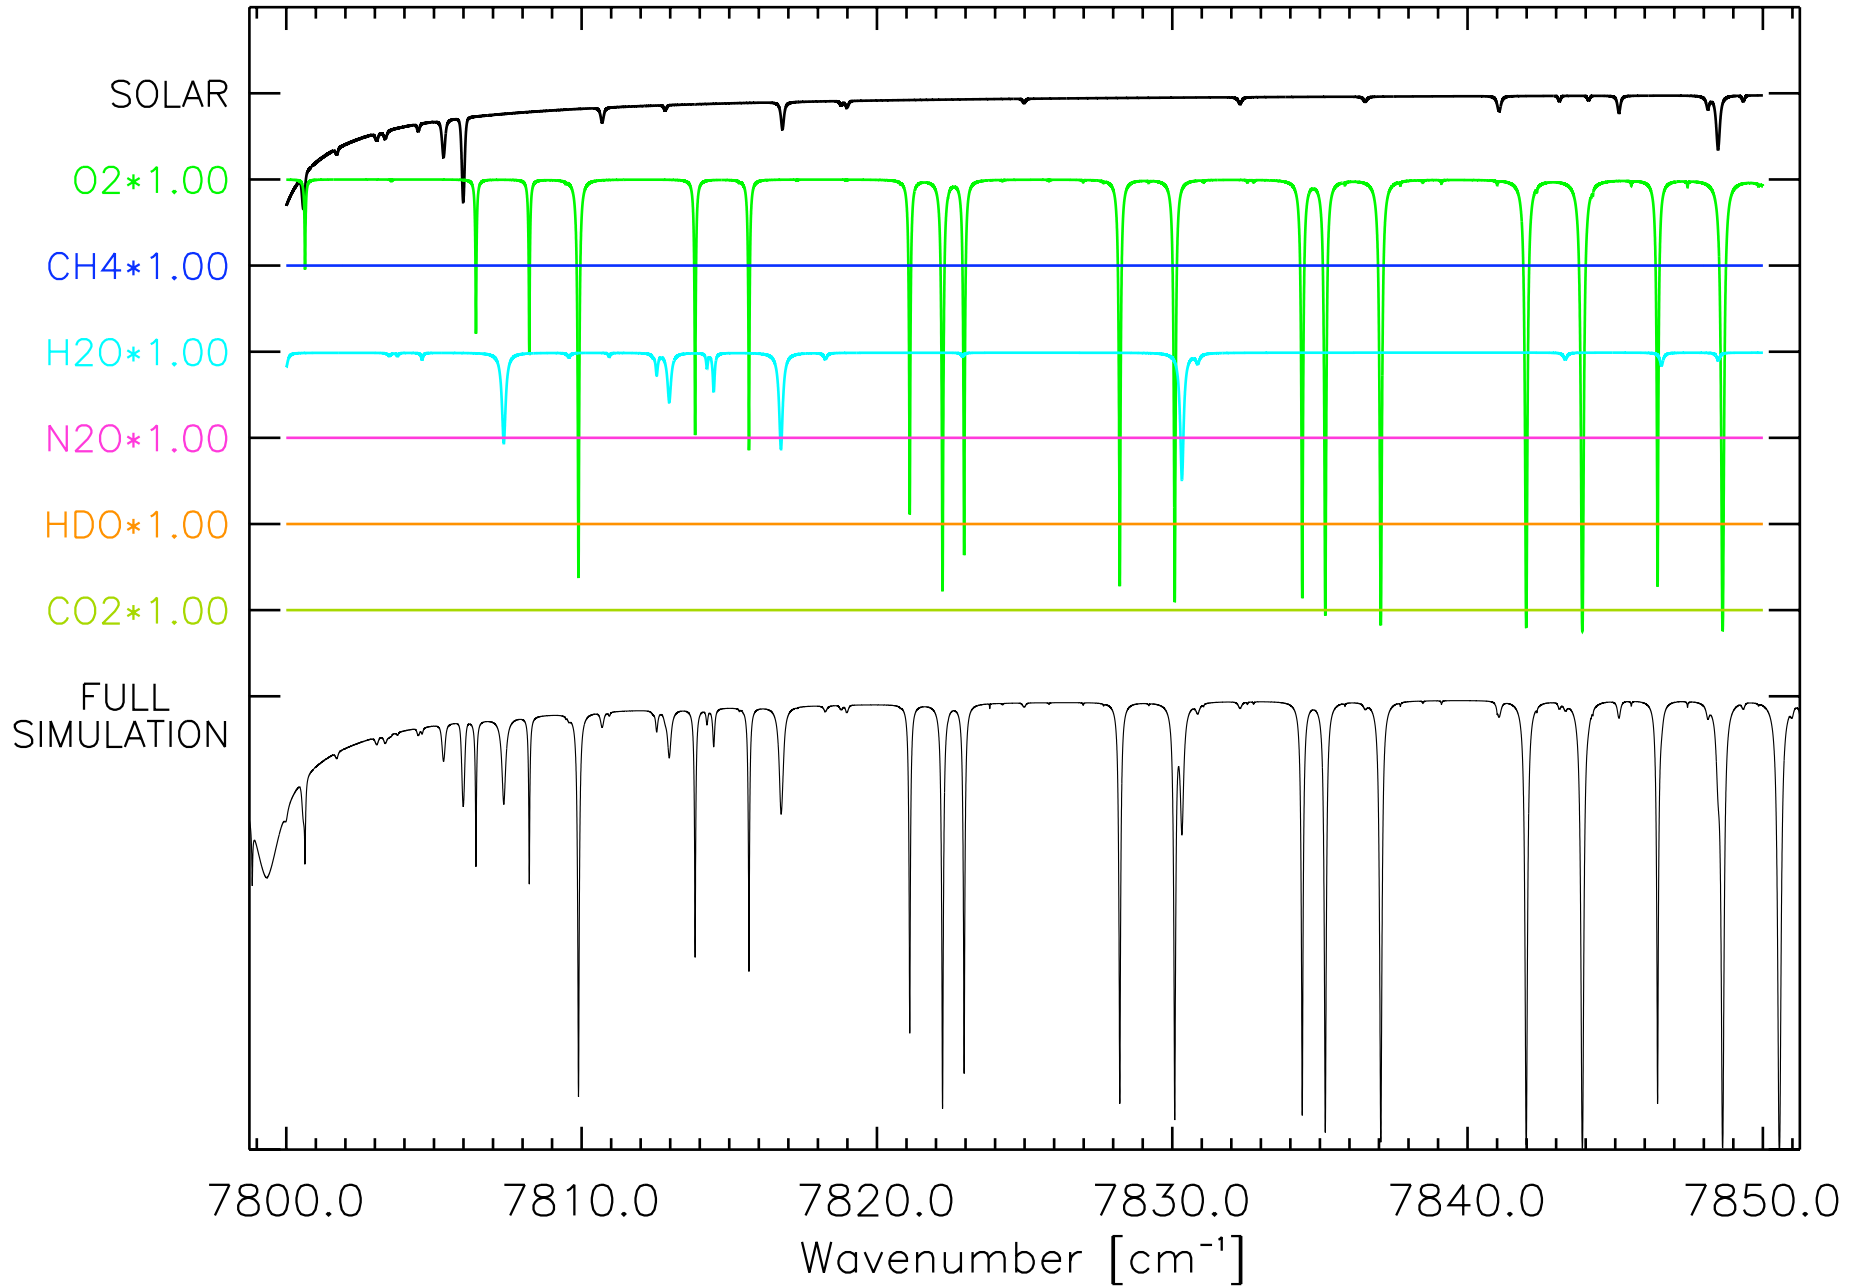

CO2 Simulation OPD=120cm, ZA=65.75

CO2 Simulation OPD=120cm, ZA=65.75

CO2 Simulation OPD=120cm, ZA=65.75

CO2 Simulation OPD=120cm, ZA=65.75

CO2 Simulation OPD=120cm, ZA=65.75

CO2 Simulation OPD=120cm, ZA=65.75

FULL
SIMULATION

CO2 Simulation OPD=120cm, ZA=65.75

CO2 Simulation OPD=120cm, ZA=65.75

CO2 Simulation OPD=120cm, ZA=65.75

CO2 Simulation OPD=120cm, ZA=65.75