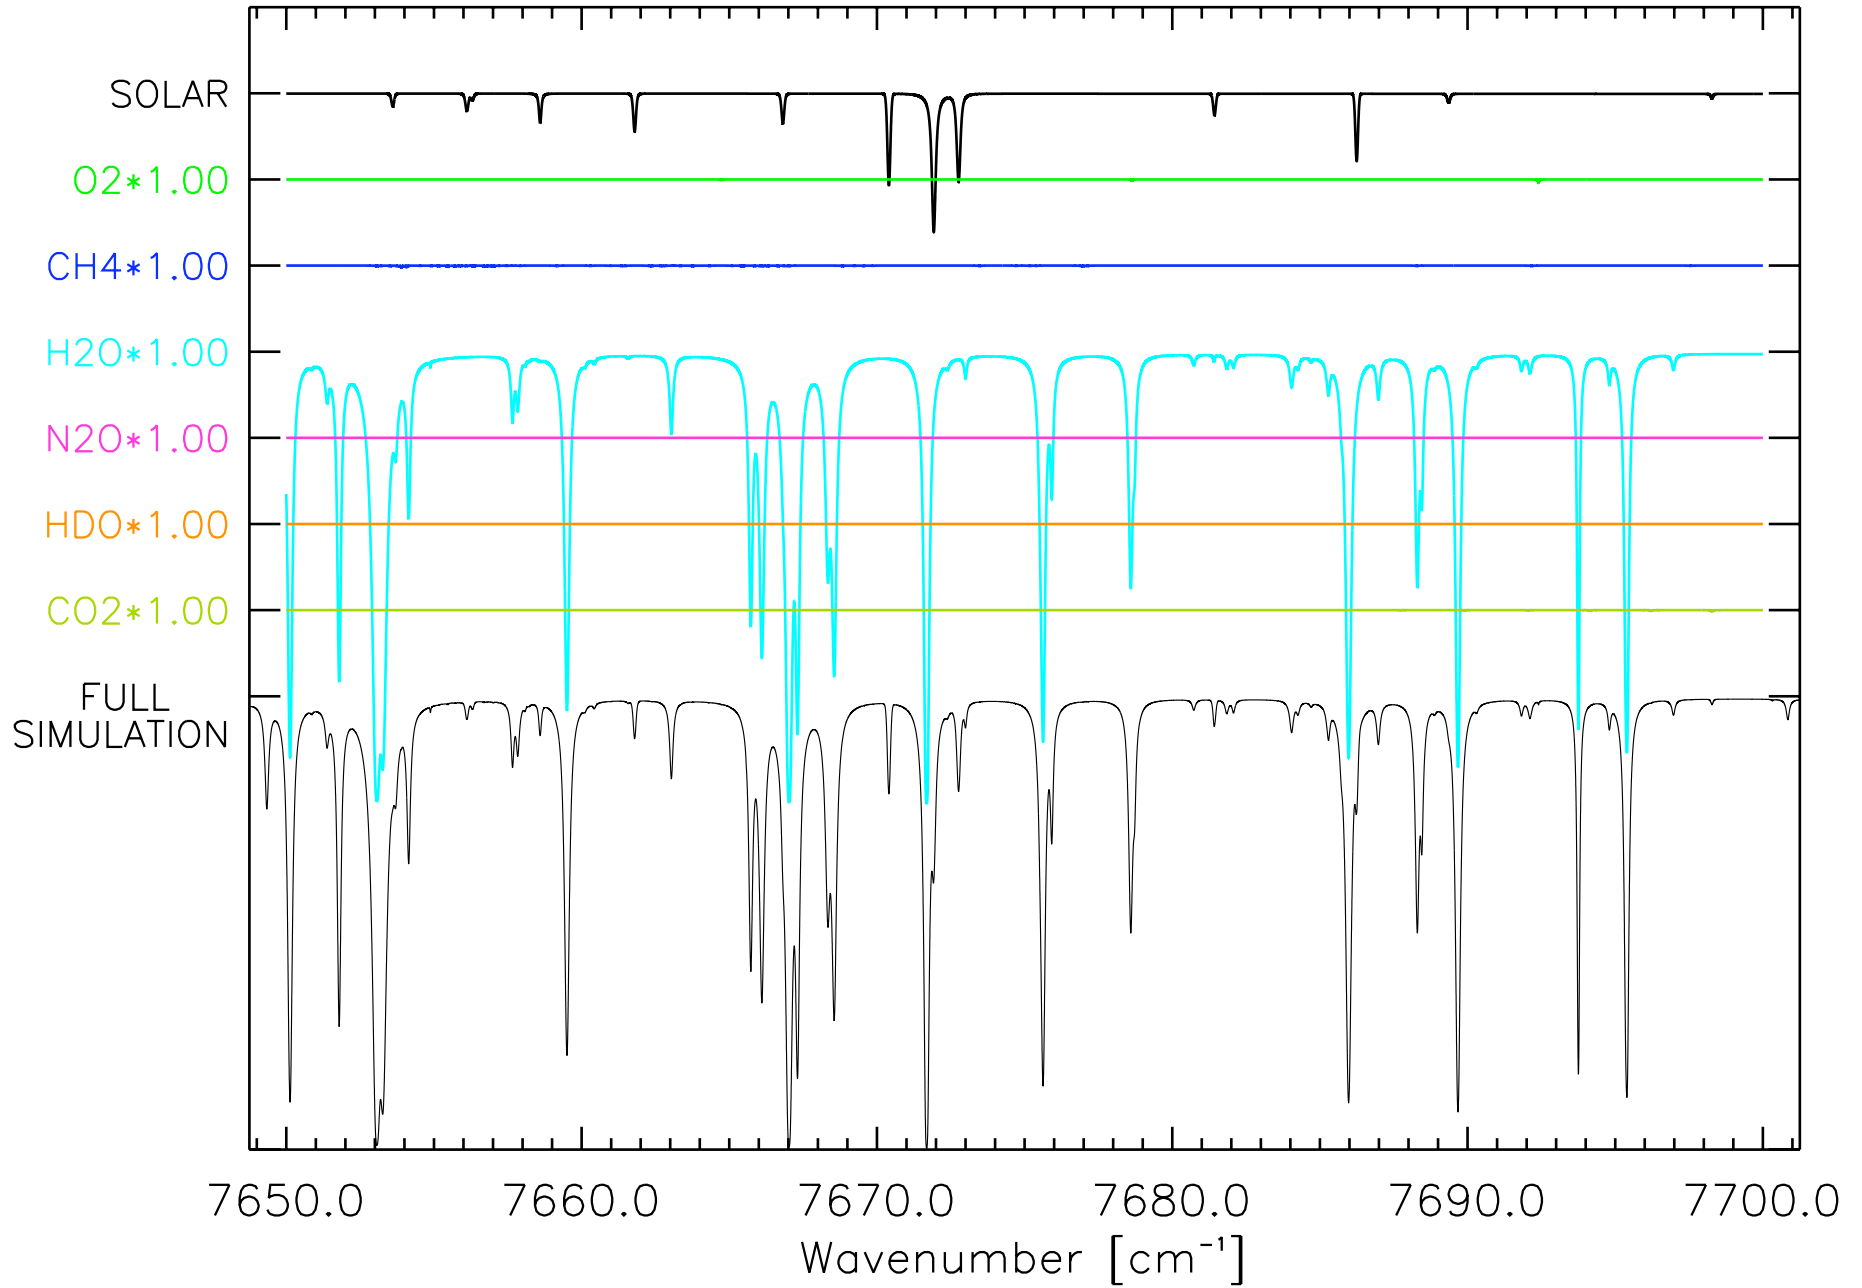

CO2 Simulation OPD=120cm, ZA=65.75

CO2 Simulation OPD=120cm, ZA=65.75

CO2 Simulation OPD=120cm, ZA=65.75

CO2 Simulation OPD=120cm, ZA=65.75

CO2 Simulation OPD=120cm, ZA=65.75

CO2 Simulation OPD=120cm, ZA=65.75

FULL
SIMULATION

CO2 Simulation OPD=120cm, ZA=65.75

CO2 Simulation OPD=120cm, ZA=65.75

CO2 Simulation OPD=120cm, ZA=65.75

CO2 Simulation OPD=120cm, ZA=65.75