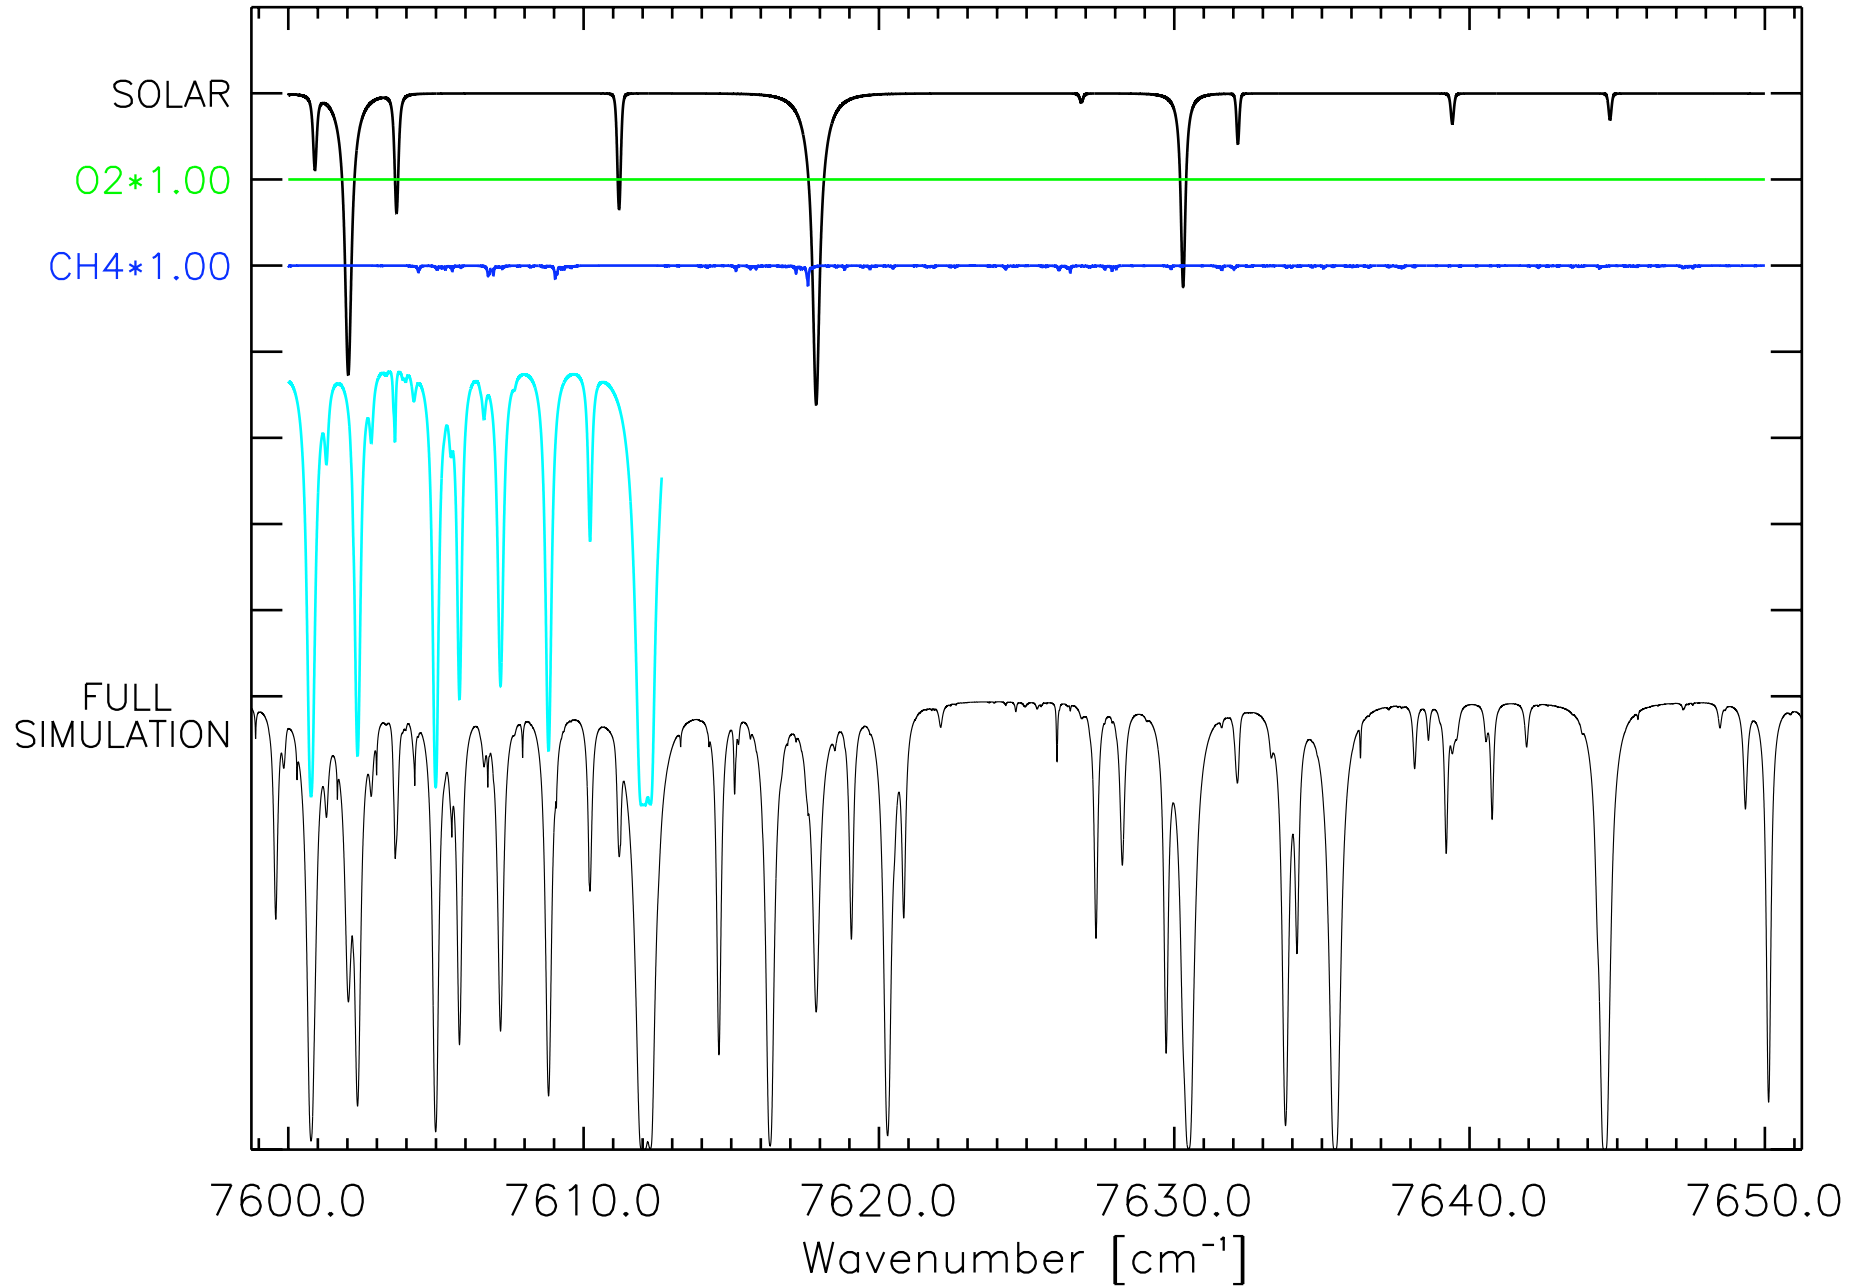

CO2 Simulation OPD=120cm, ZA=65.75

CO2 Simulation OPD=120cm, ZA=65.75

CO2 Simulation OPD=120cm, ZA=65.75

CO2 Simulation OPD=120cm, ZA=65.75

CO2 Simulation OPD=120cm, ZA=65.75

CO2 Simulation OPD=120cm, ZA=65.75

FULL
SIMULATION

CO2 Simulation OPD=120cm, ZA=65.75

CO2 Simulation OPD=120cm, ZA=65.75

CO2 Simulation OPD=120cm, ZA=65.75

CO2 Simulation OPD=120cm, ZA=65.75