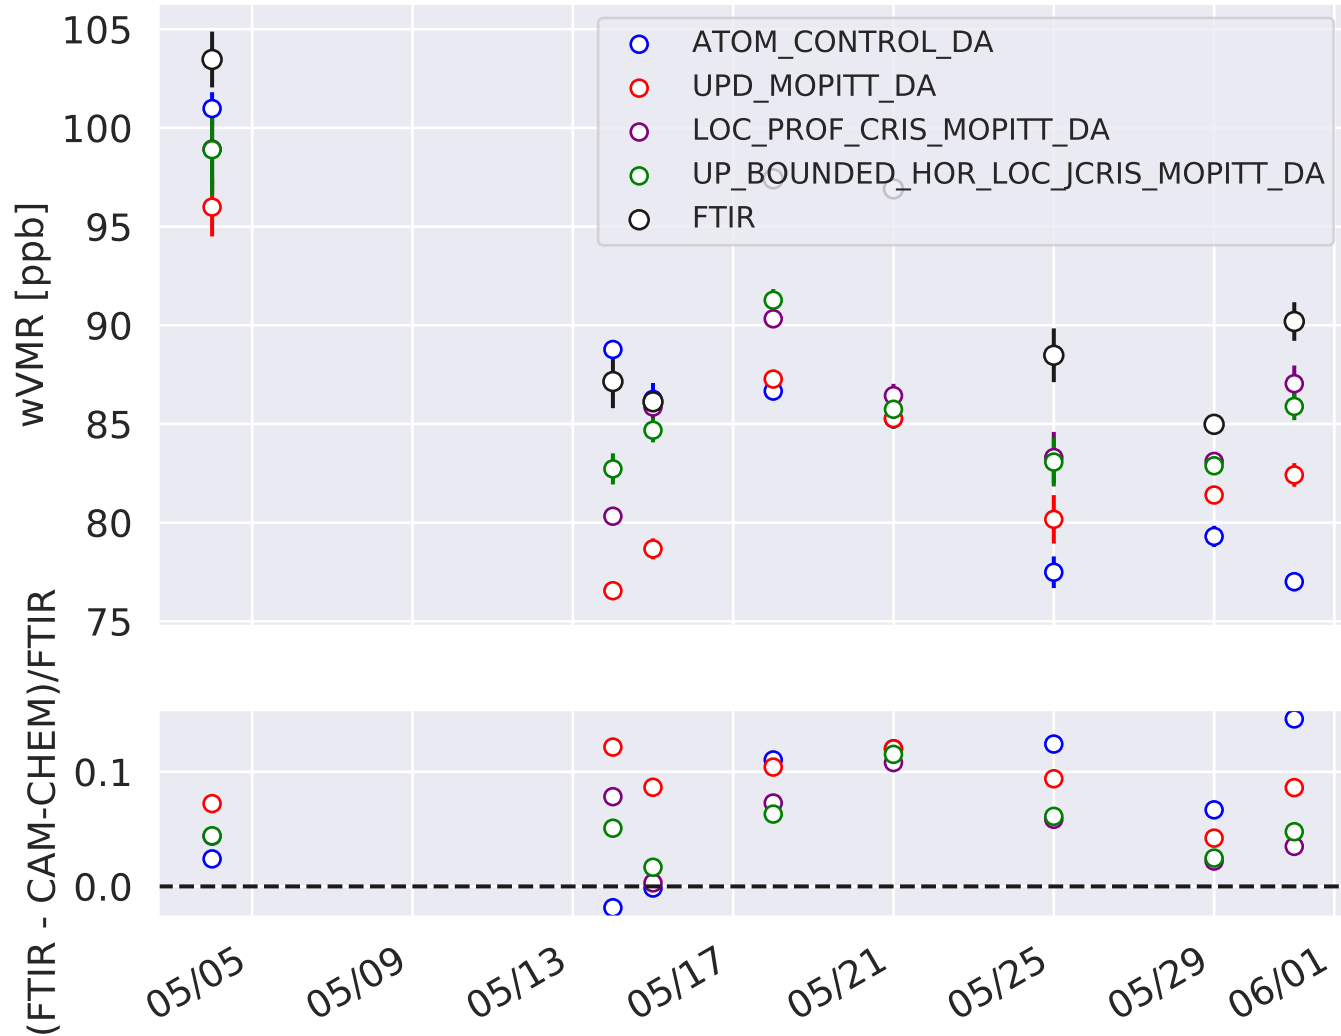

Izana

Jungfraujoch

Kiruna

Thule

Bremen

Wollongong

Ny_Alesund

Paramaribo