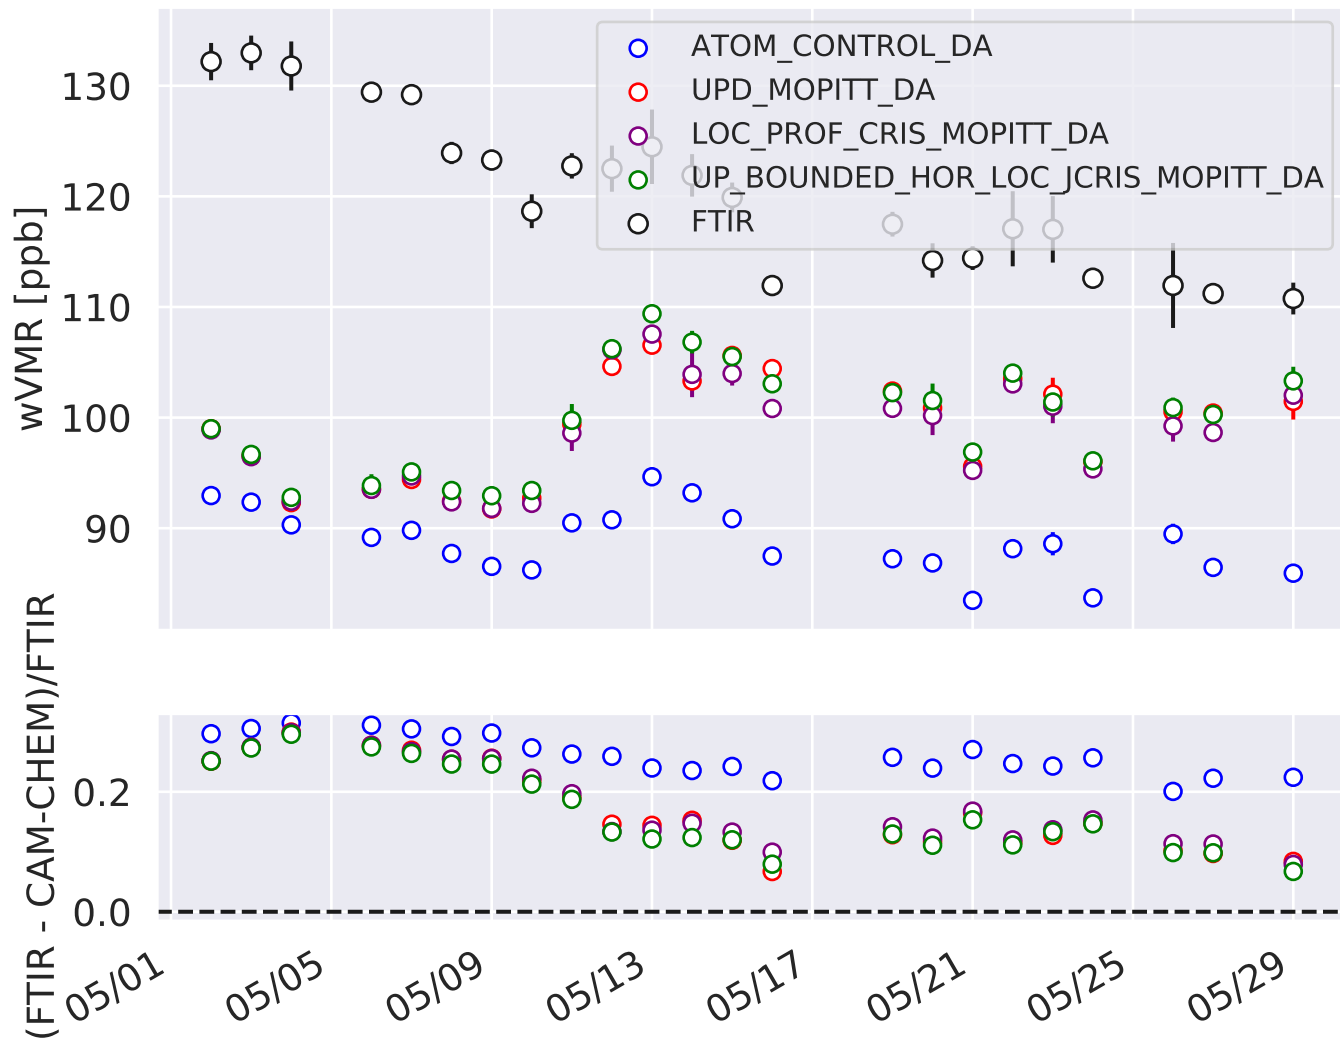

Izana

Jungfraujoch

Kiruna

Thule

Bremen

Wollongong

Ny_Alesund

Paramaribo