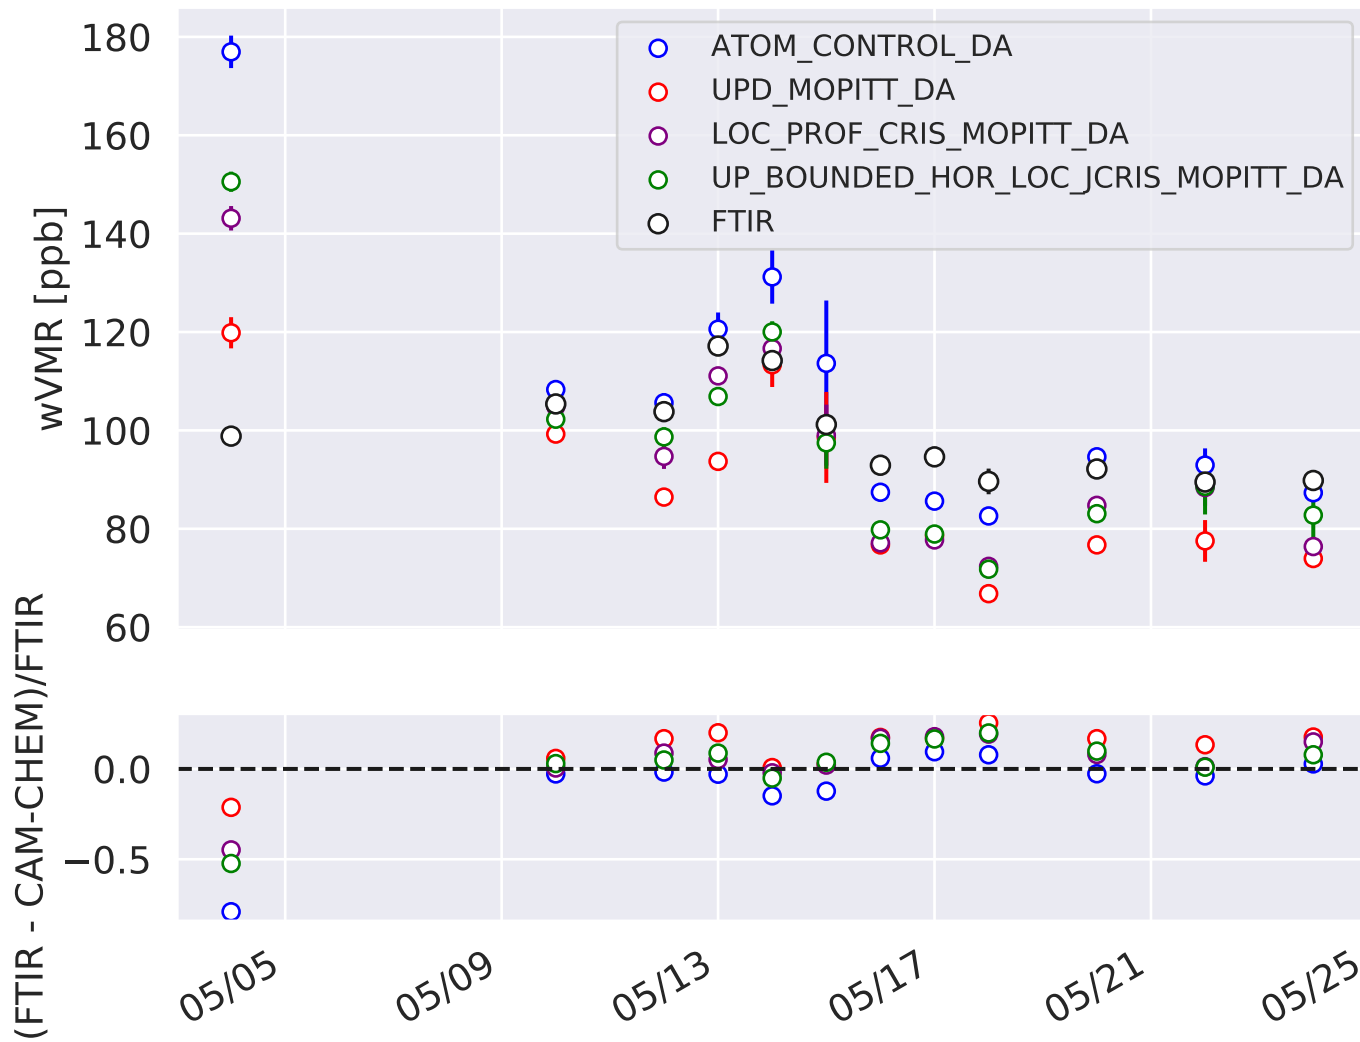

Maido

Zugspitze

St_Petersburg

Rikubetsu

Altzomoni

Lauder