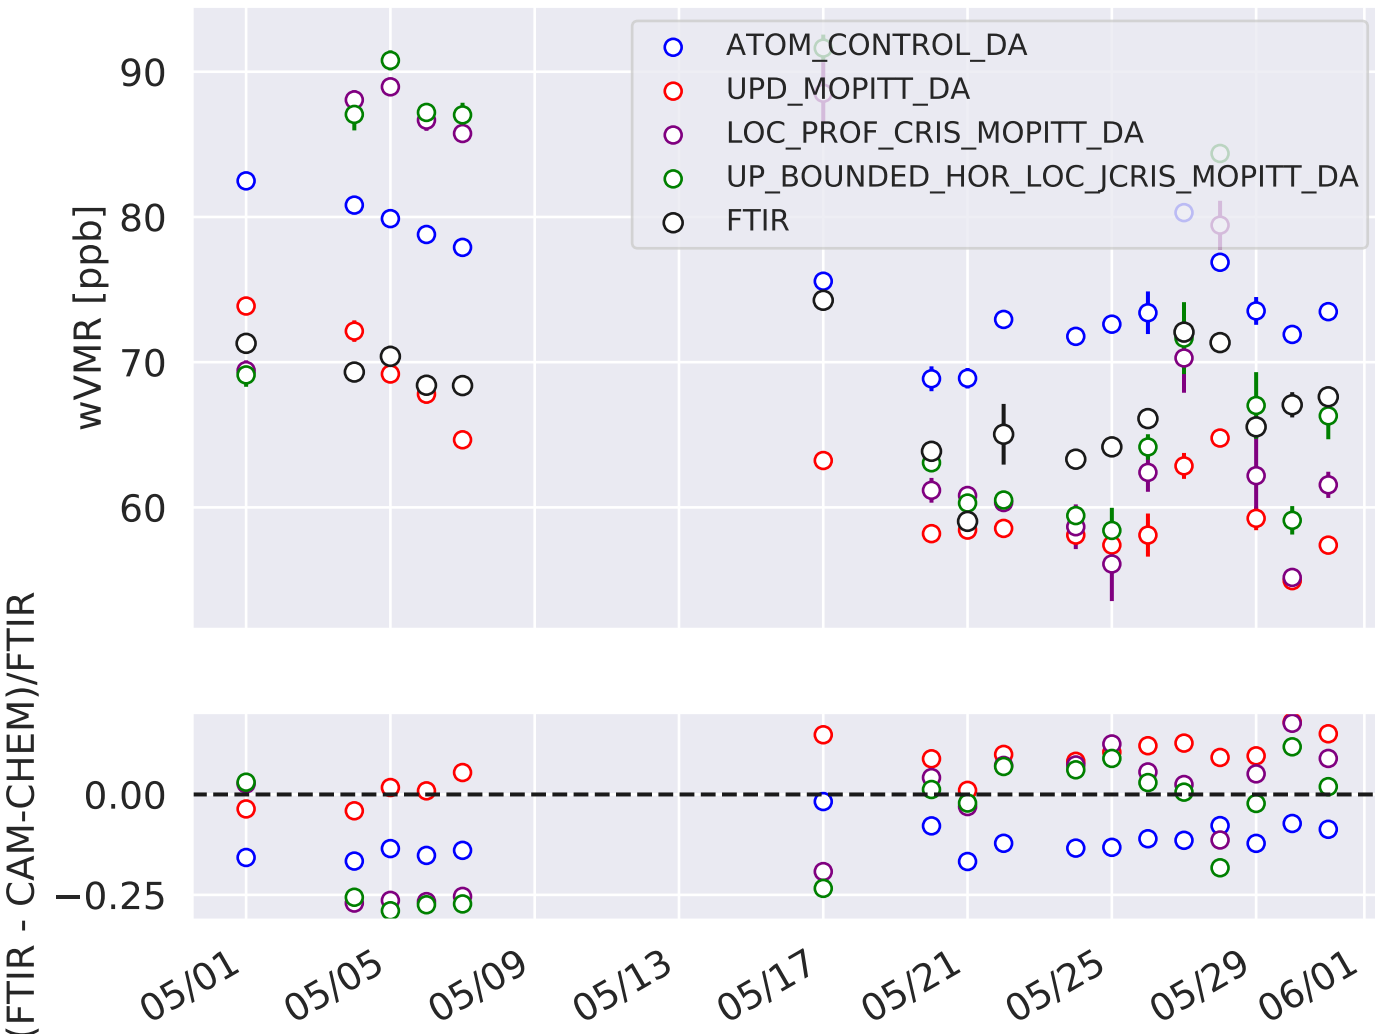

Izana

Jungfraujoch

Kiruna

Thule

Bremen

Wollongong

Ny_Alesund

Paramaribo

Maido

Zugspitze

St_Petersburg

Rikubetsu

Altzomoni

Lauder