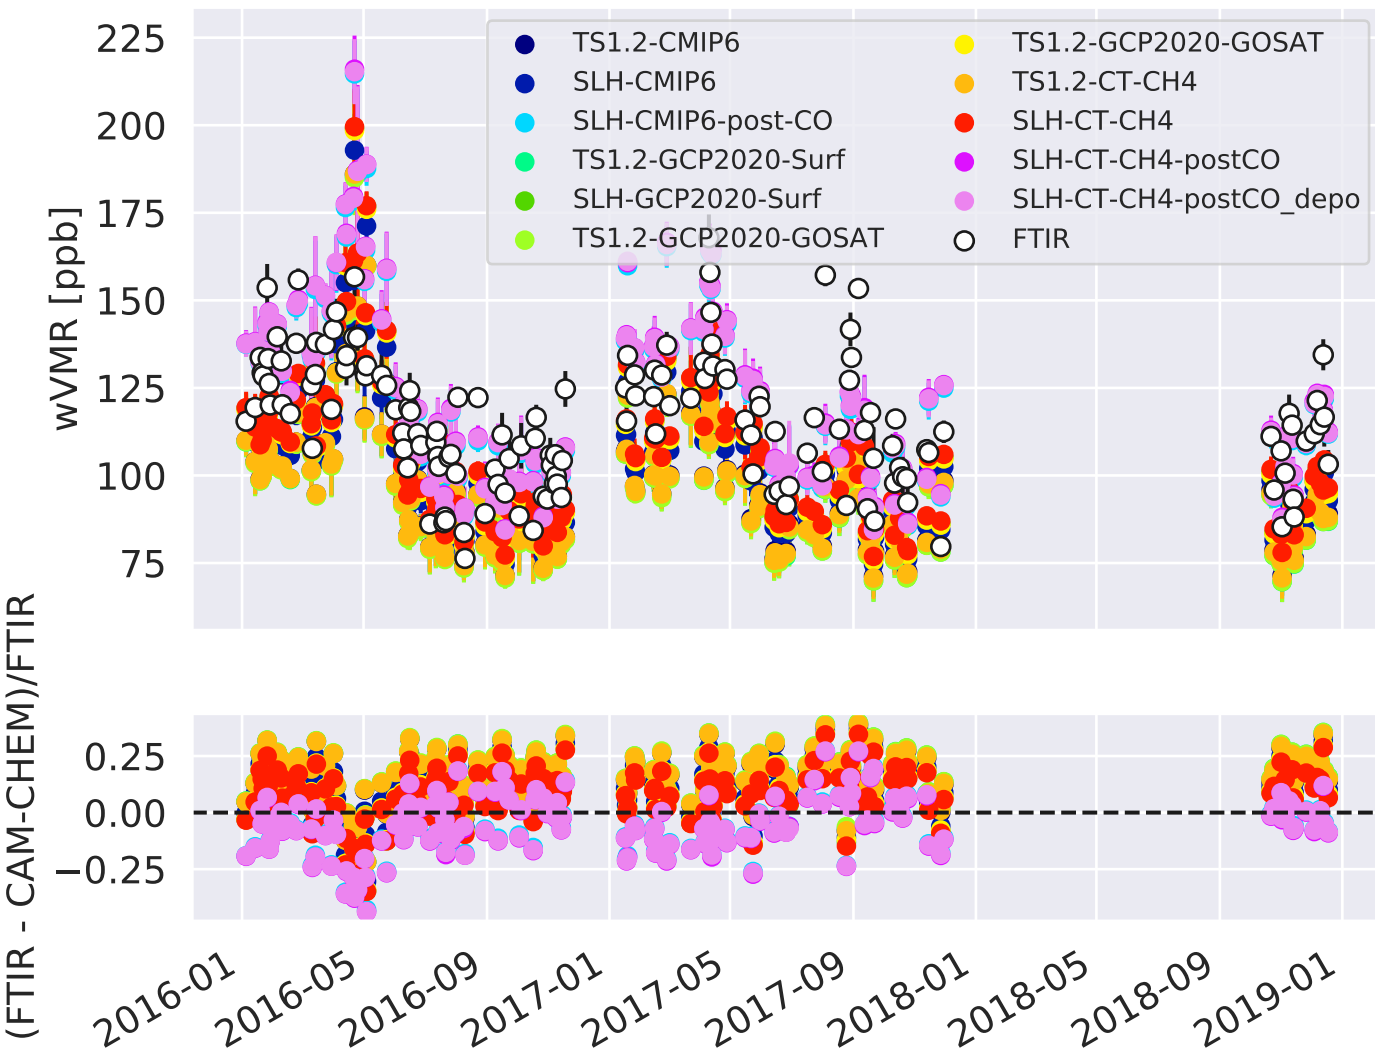

Boulder (lat:40.0, lon:-105.2, alt:1.6 km)