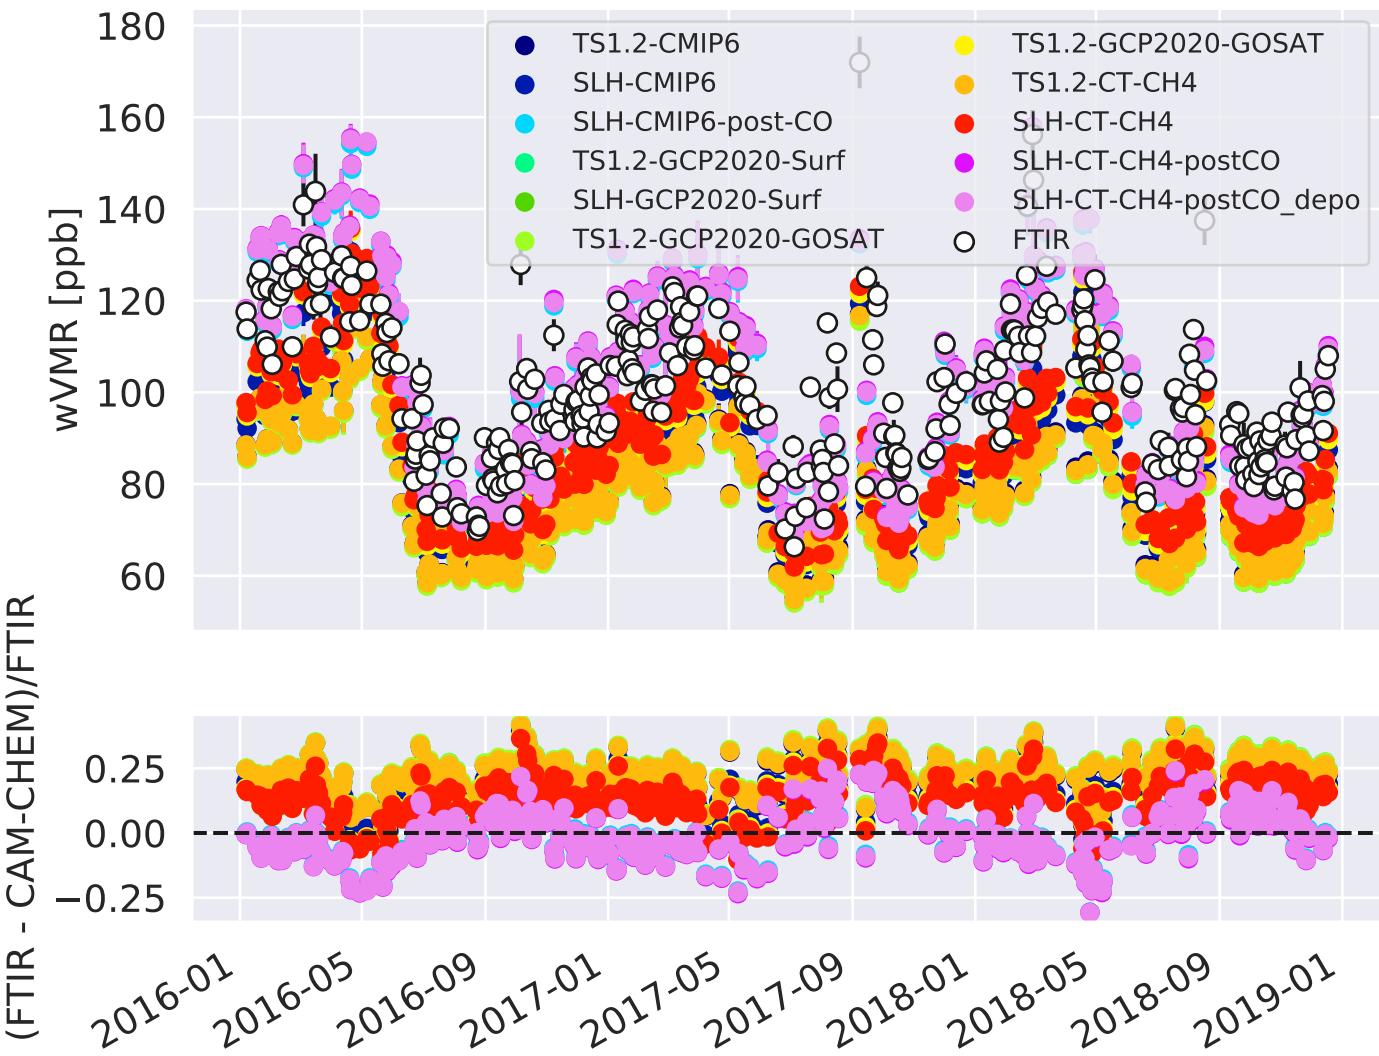

Zugspitze (lat:47.4, lon:11.0, alt:3.0 km)