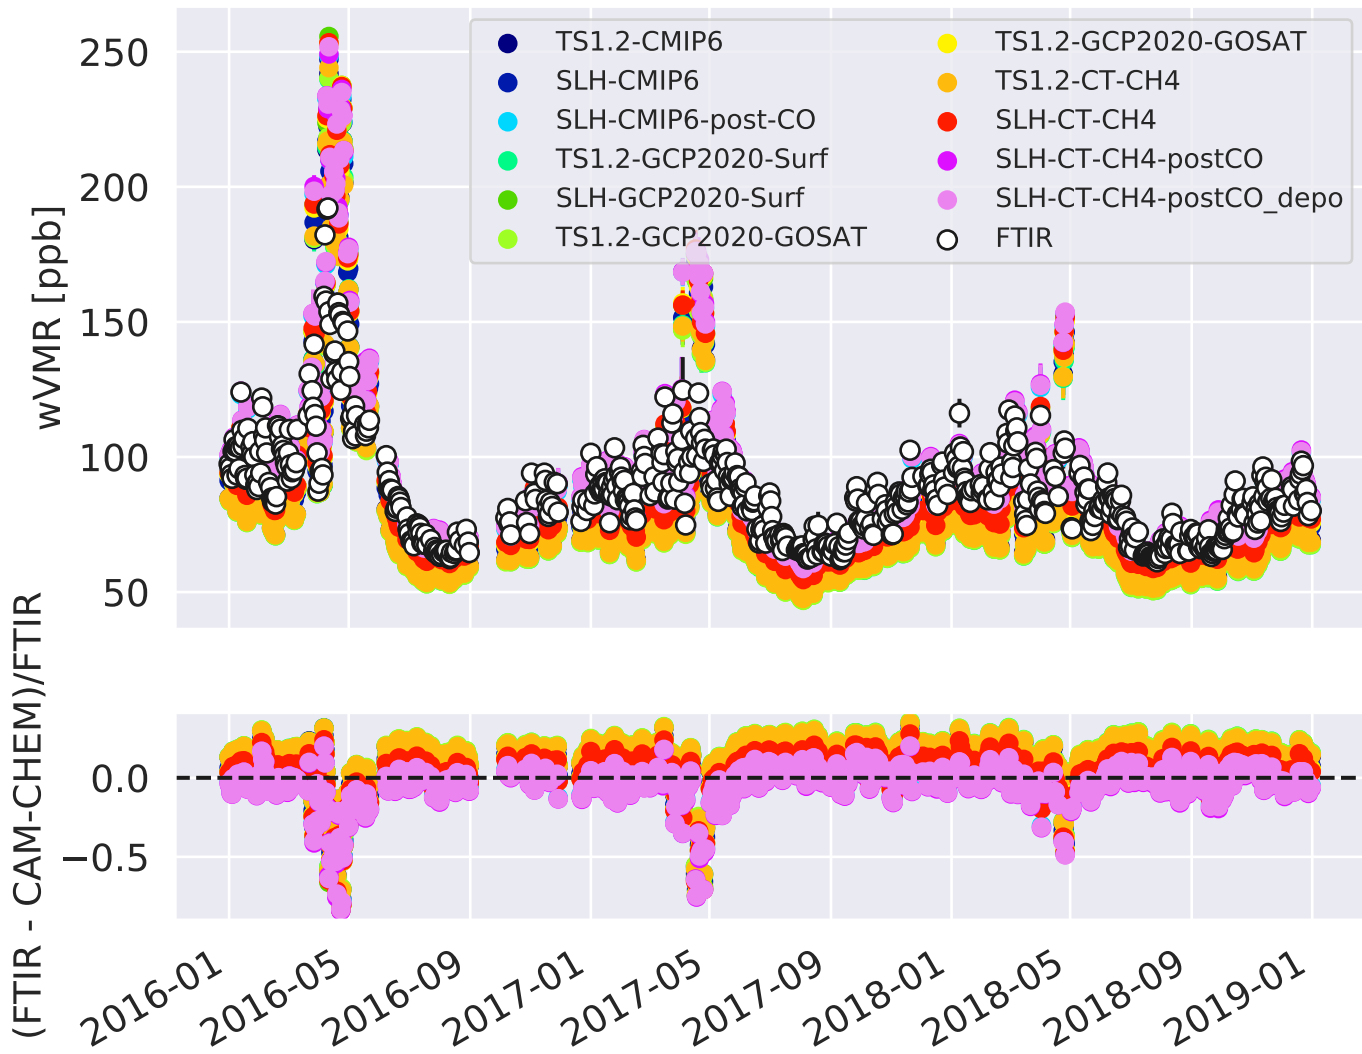

Mauna_Loa (lat:19.5, lon:-155.6, alt:3.4 km)