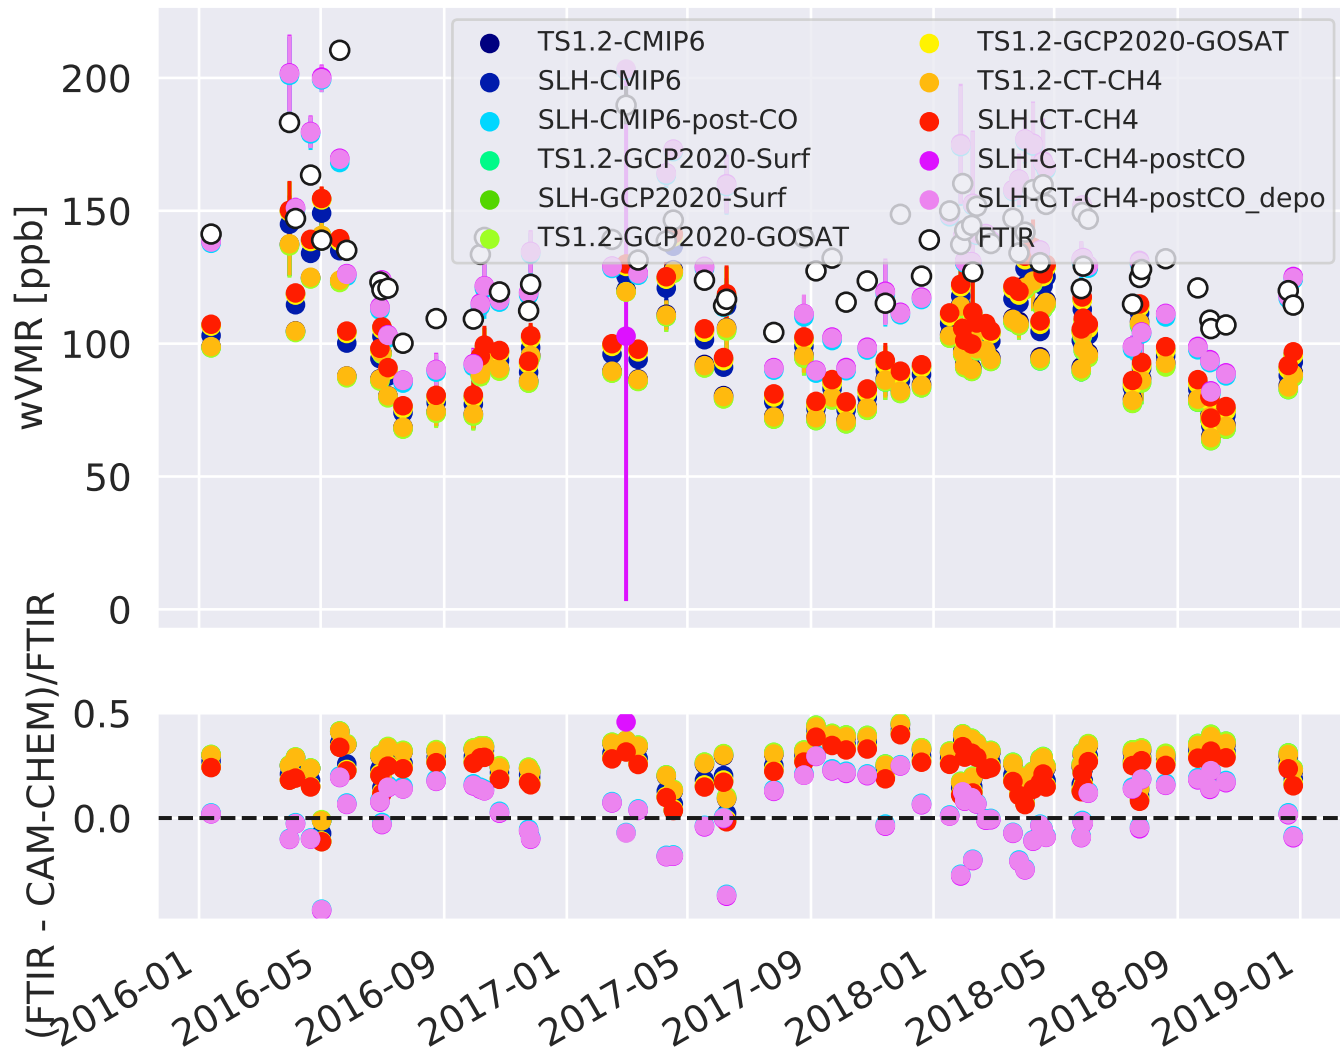

Rikubetsu (lat:43.5, lon:143.8, alt:0.4 km)