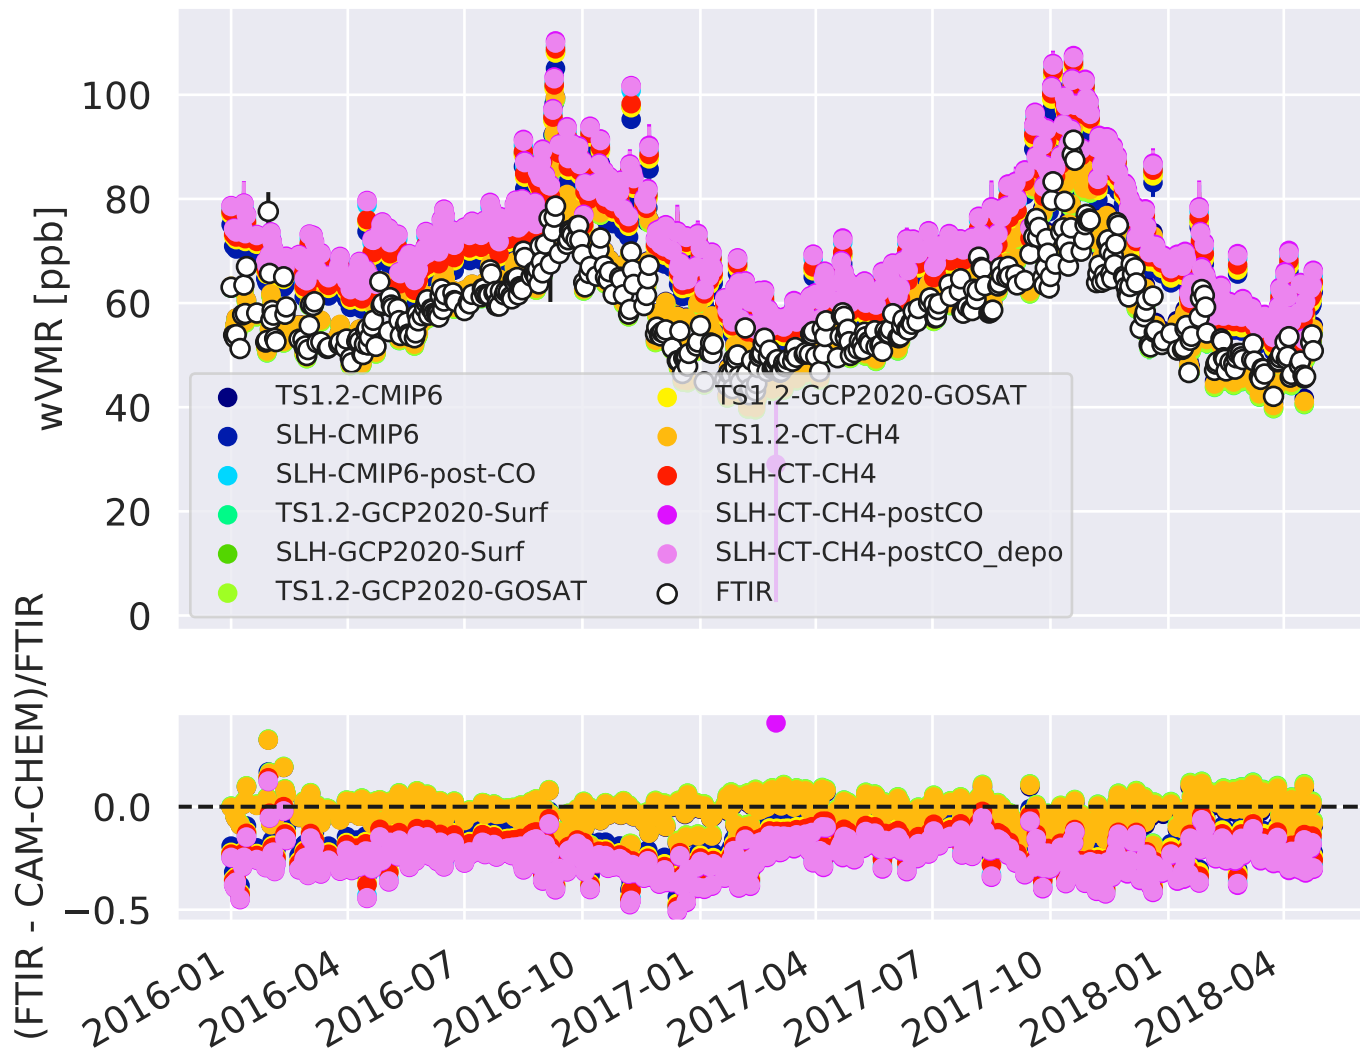

# Kiruna (lat:67.8, lon:20.4, alt:0.4 km)

Lauder (lat:-45.0, lon:169.7, alt:0.4 km)