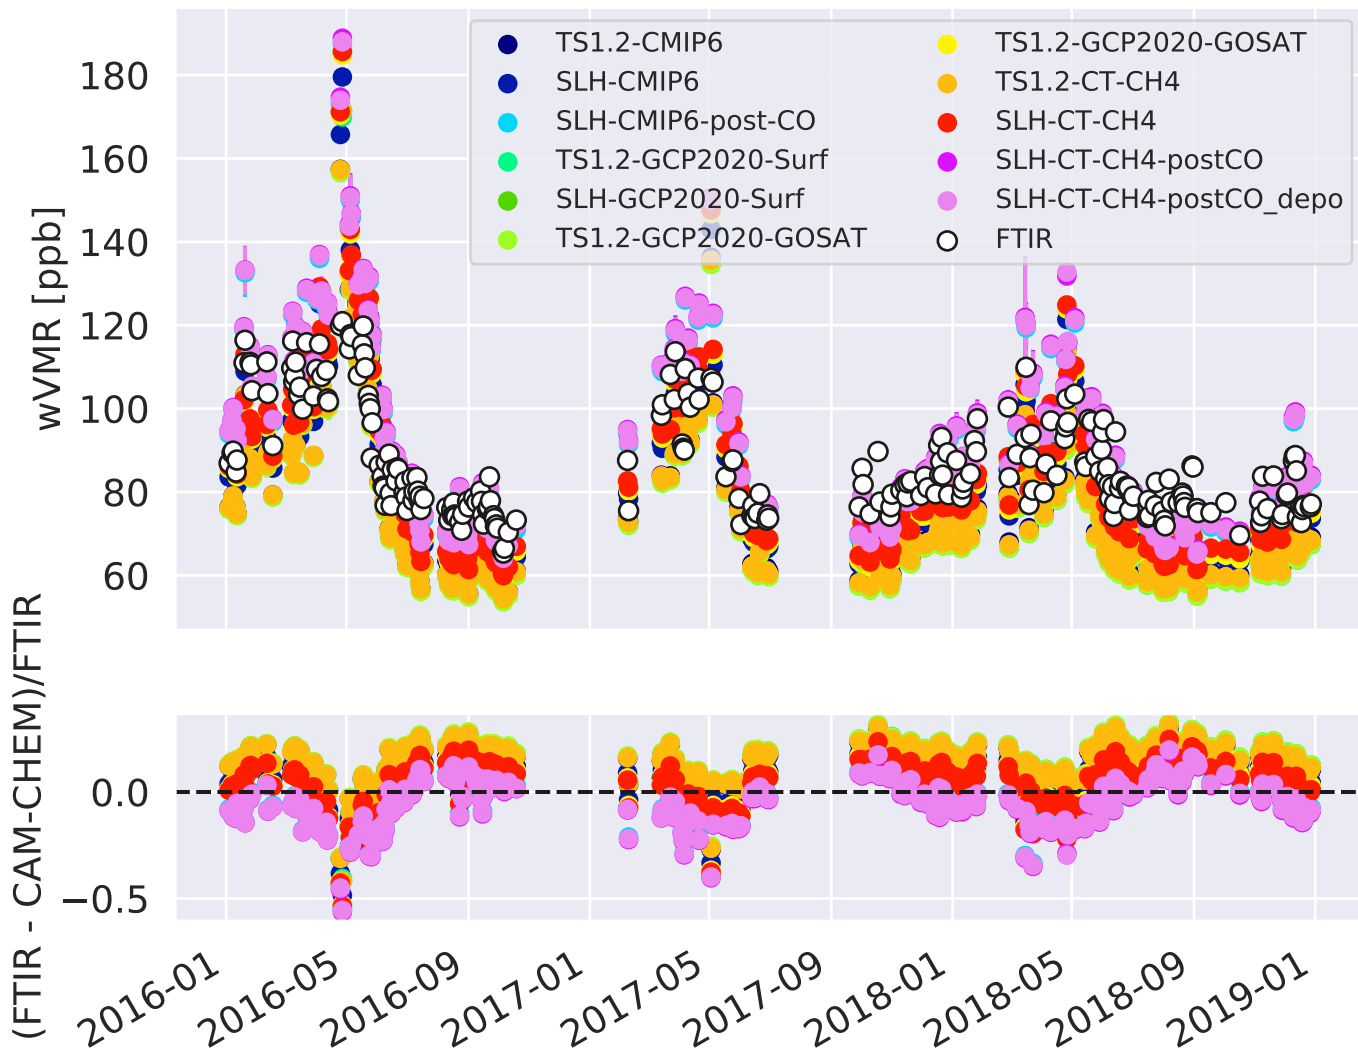

Izana (lat:28.3, lon:-16.5, alt:2.4 km)