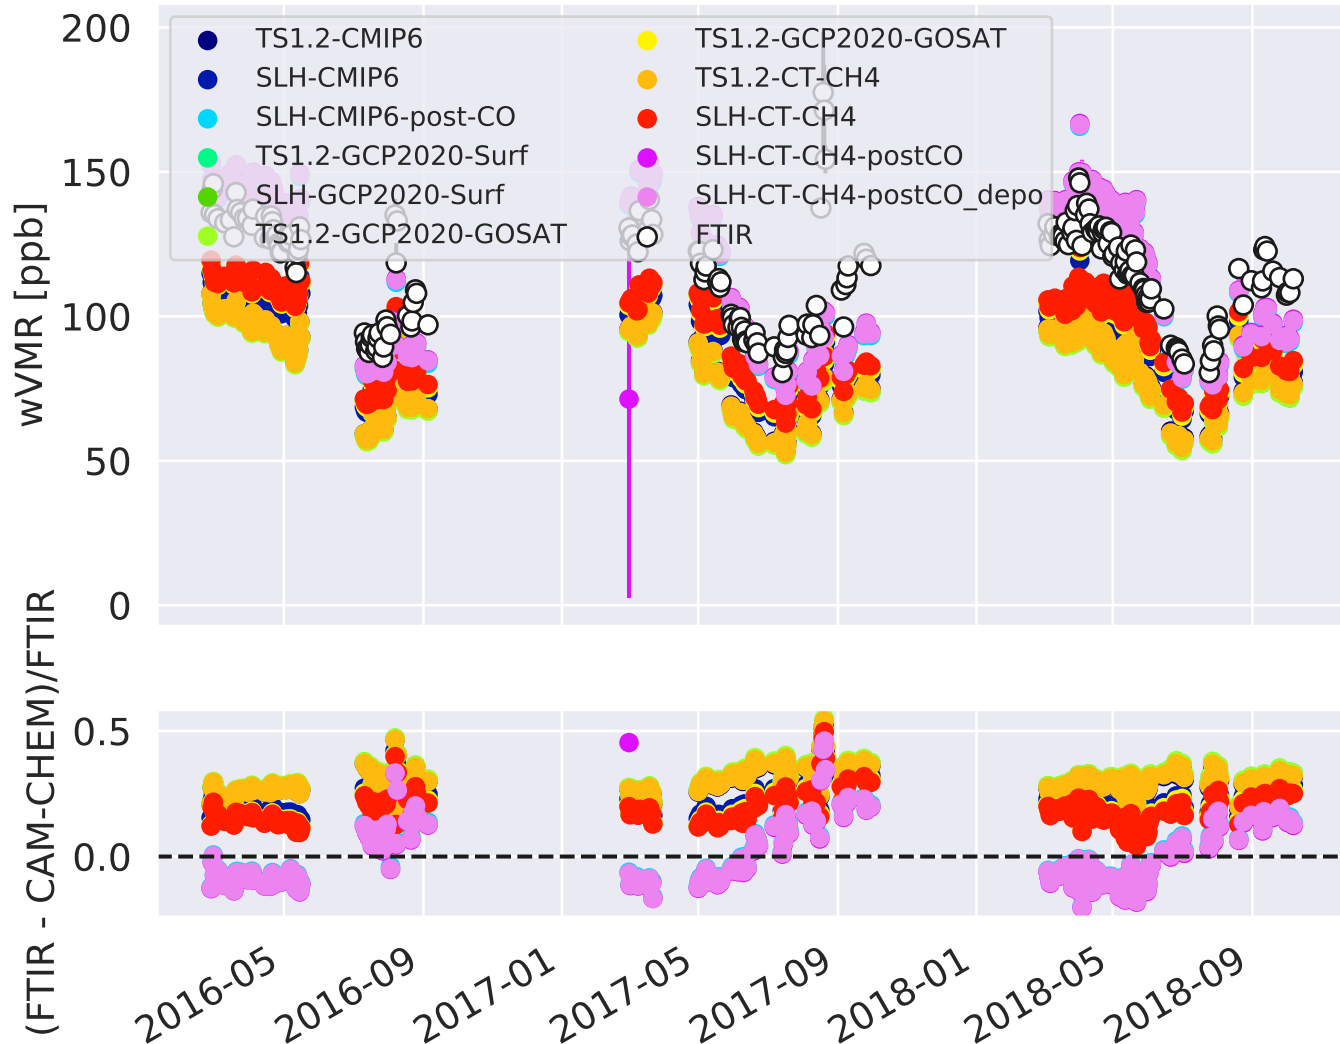

Eureka (lat:80.1, lon:-86.4, alt:0.6 km)