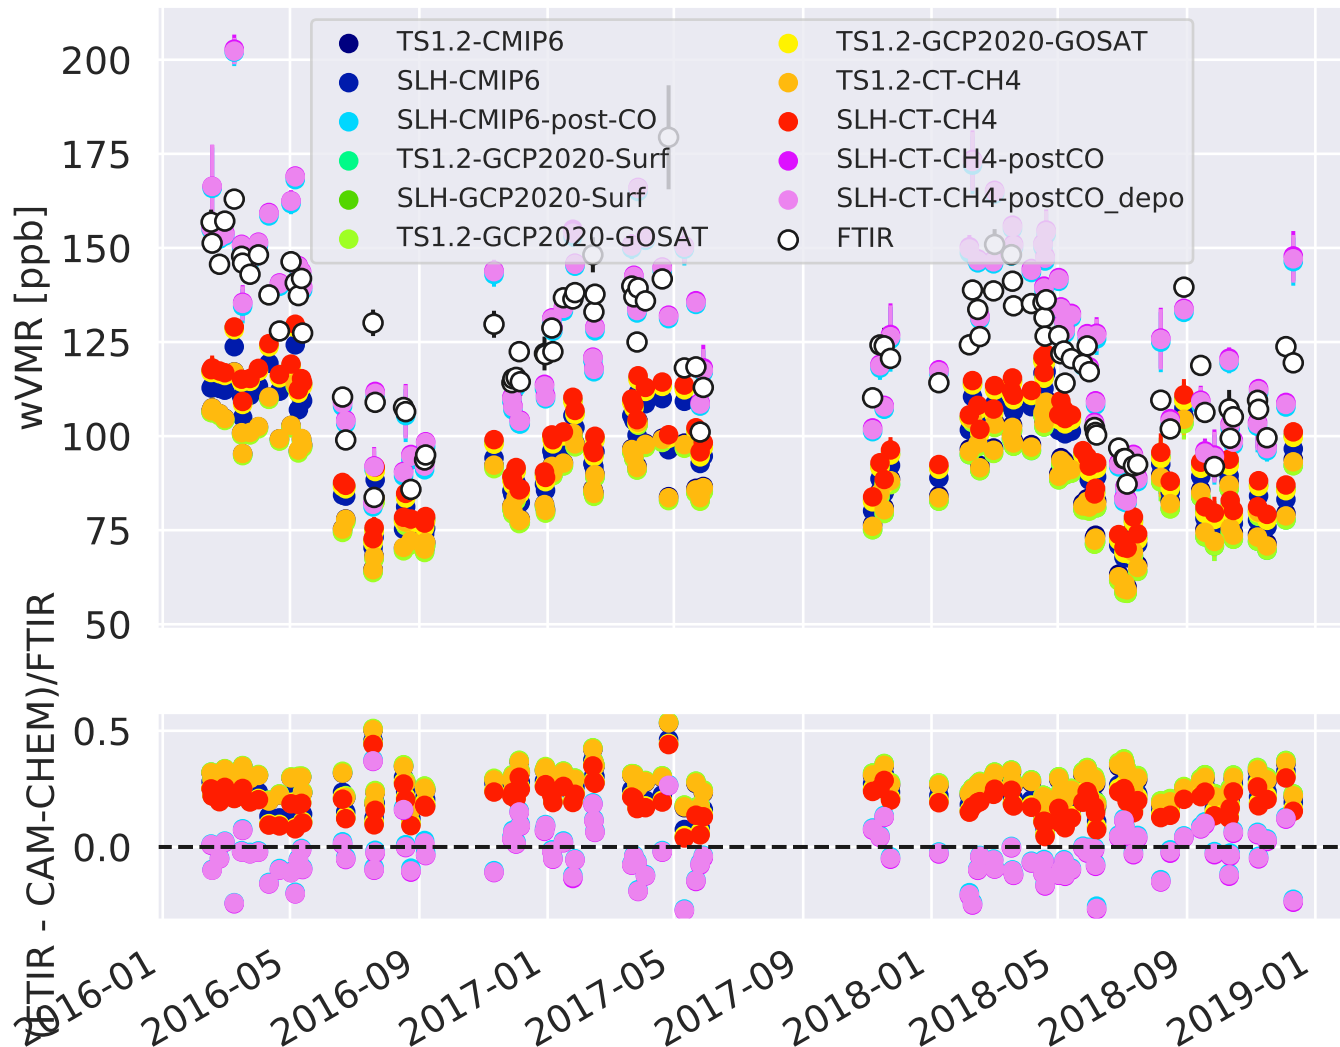

Bremen (lat:53.1, lon:8.8, alt:0.0 km)