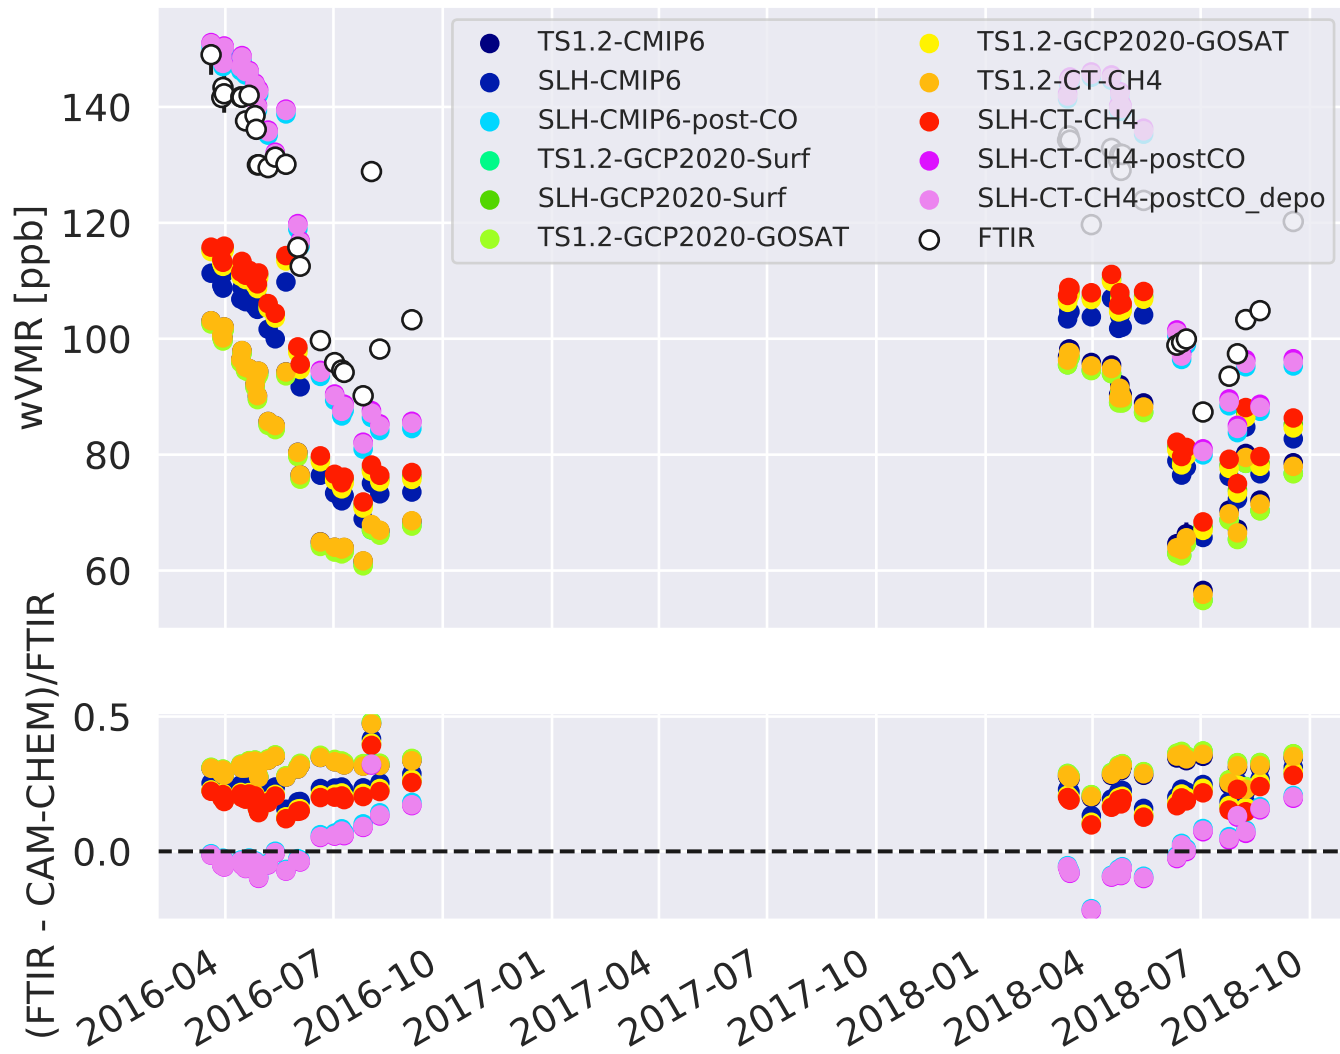

Ny_Alesund (lat:78.9, lon:11.9, alt:0.0 km)