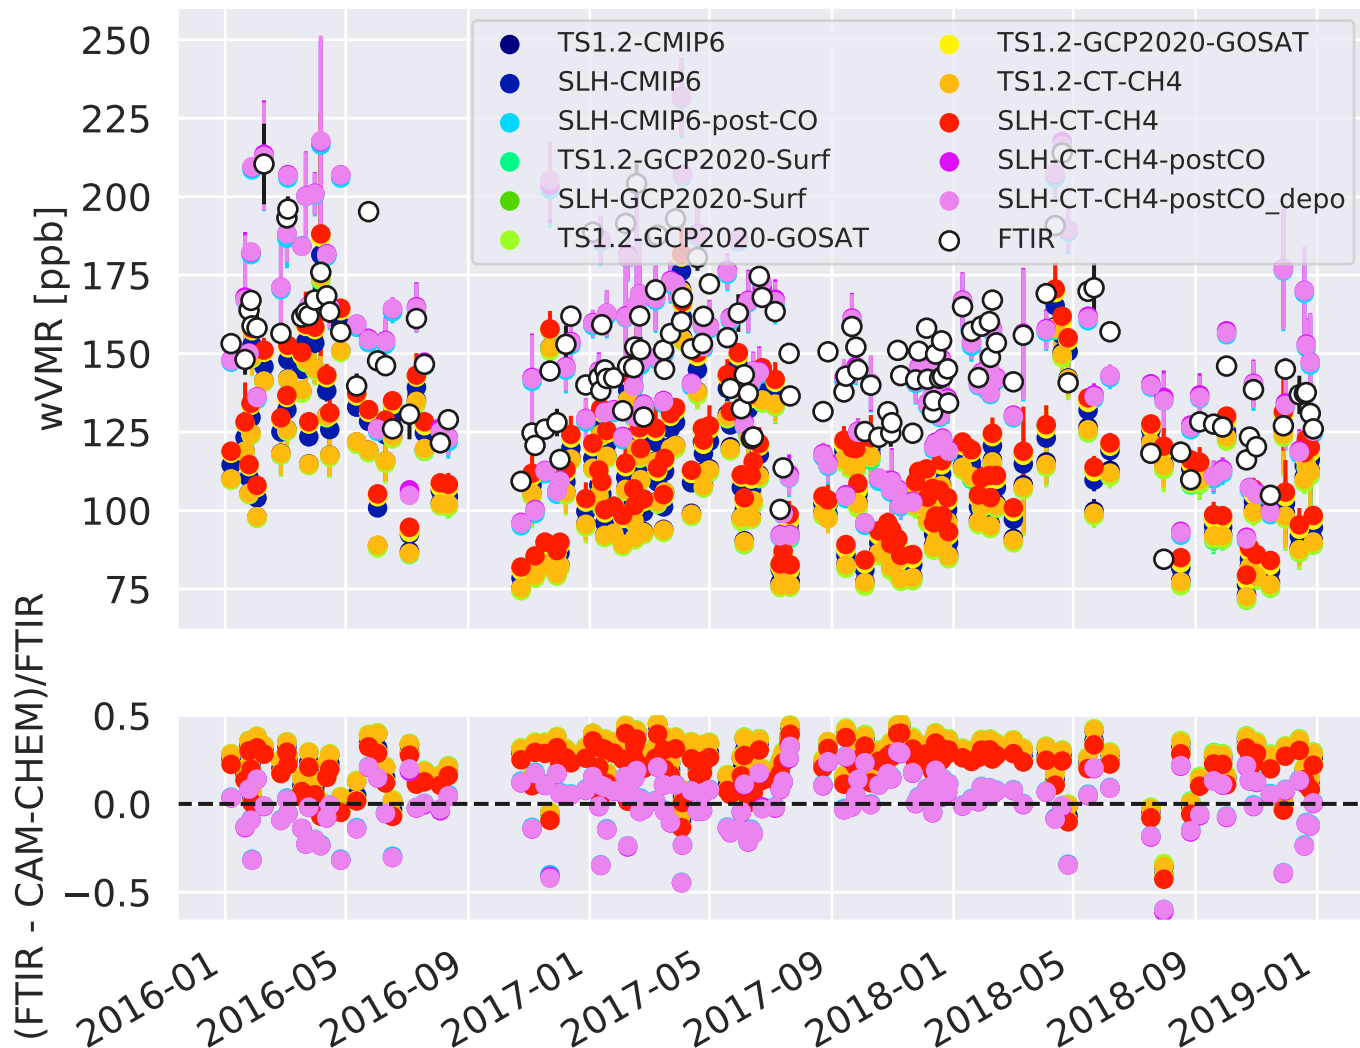

Tsukuba (lat:36.0, lon:140.1, alt:0.0 km)