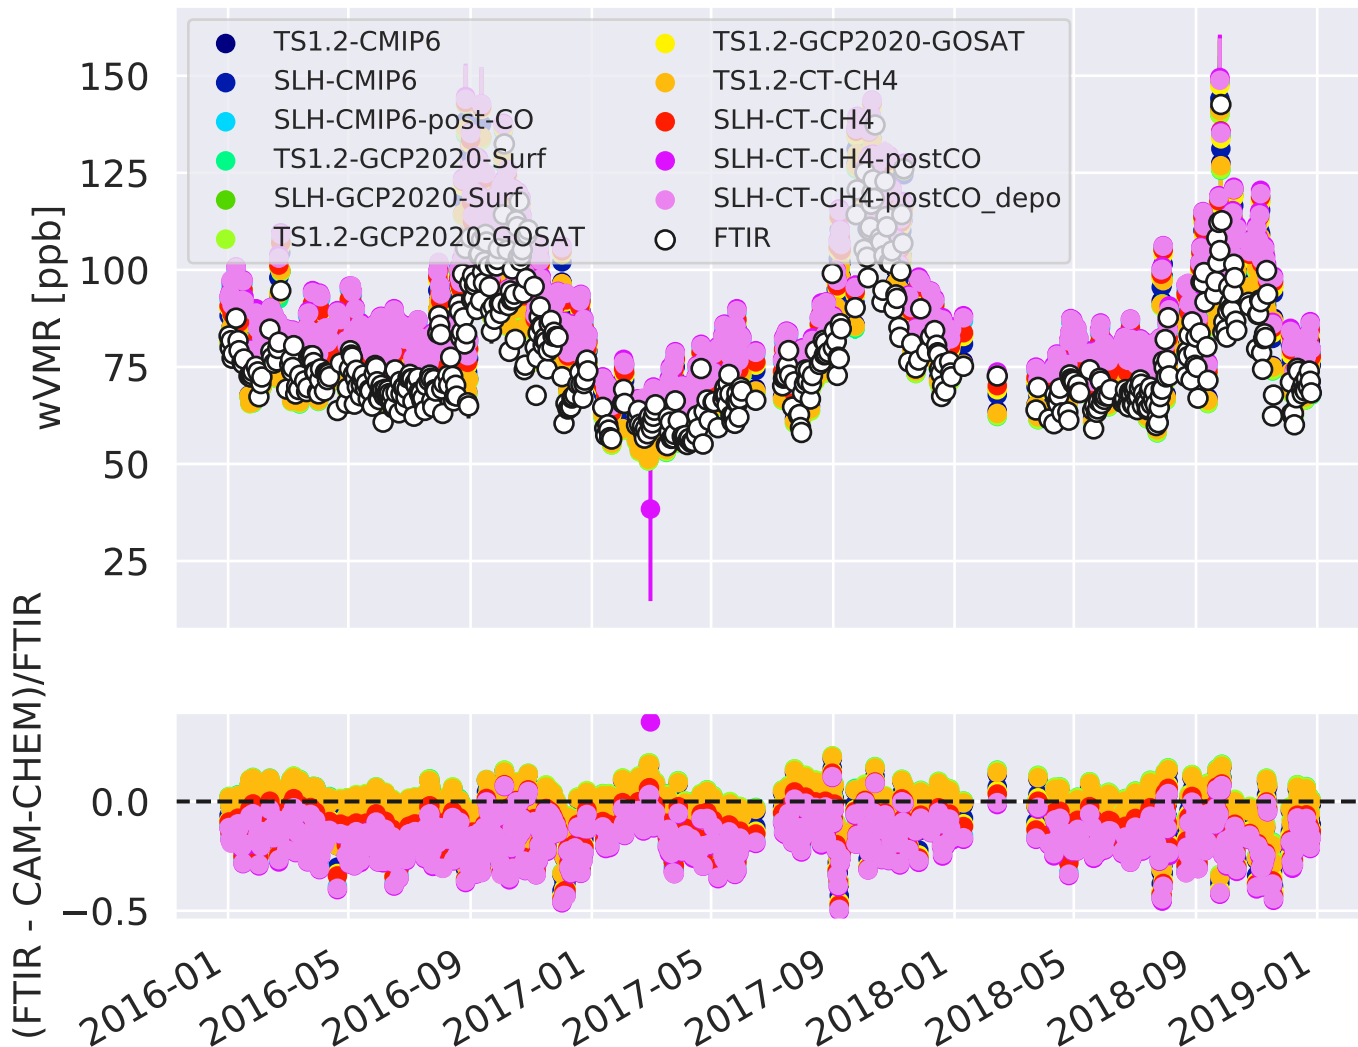

Maido (lat:-21.1, lon:55.4, alt:2.2 km)