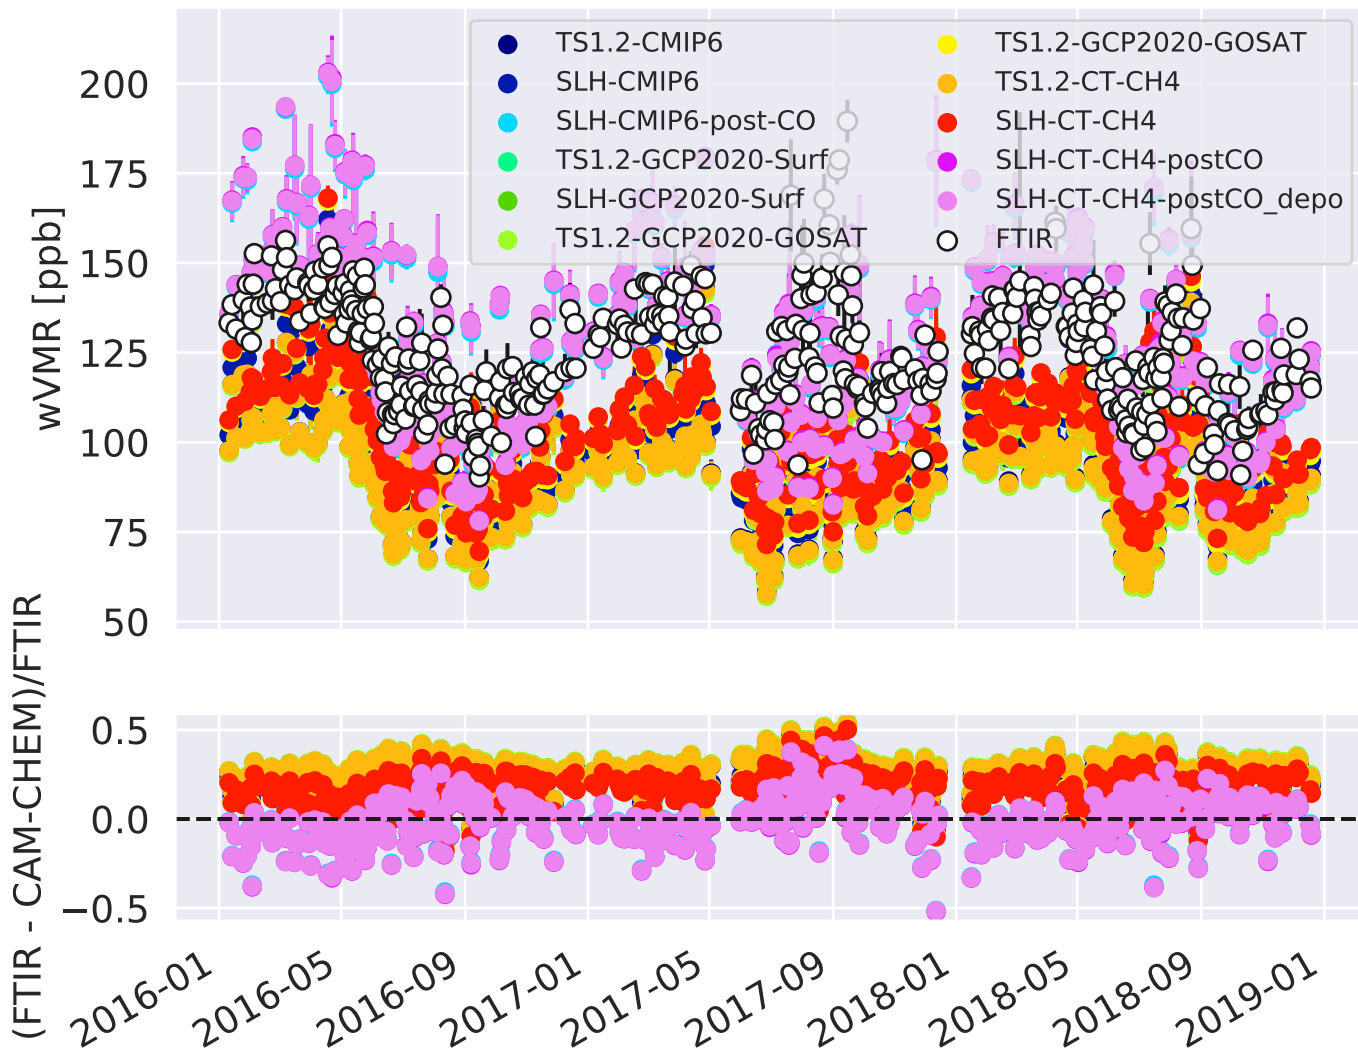

Toronto (lat:43.6, lon:-79.4, alt:0.2 km)