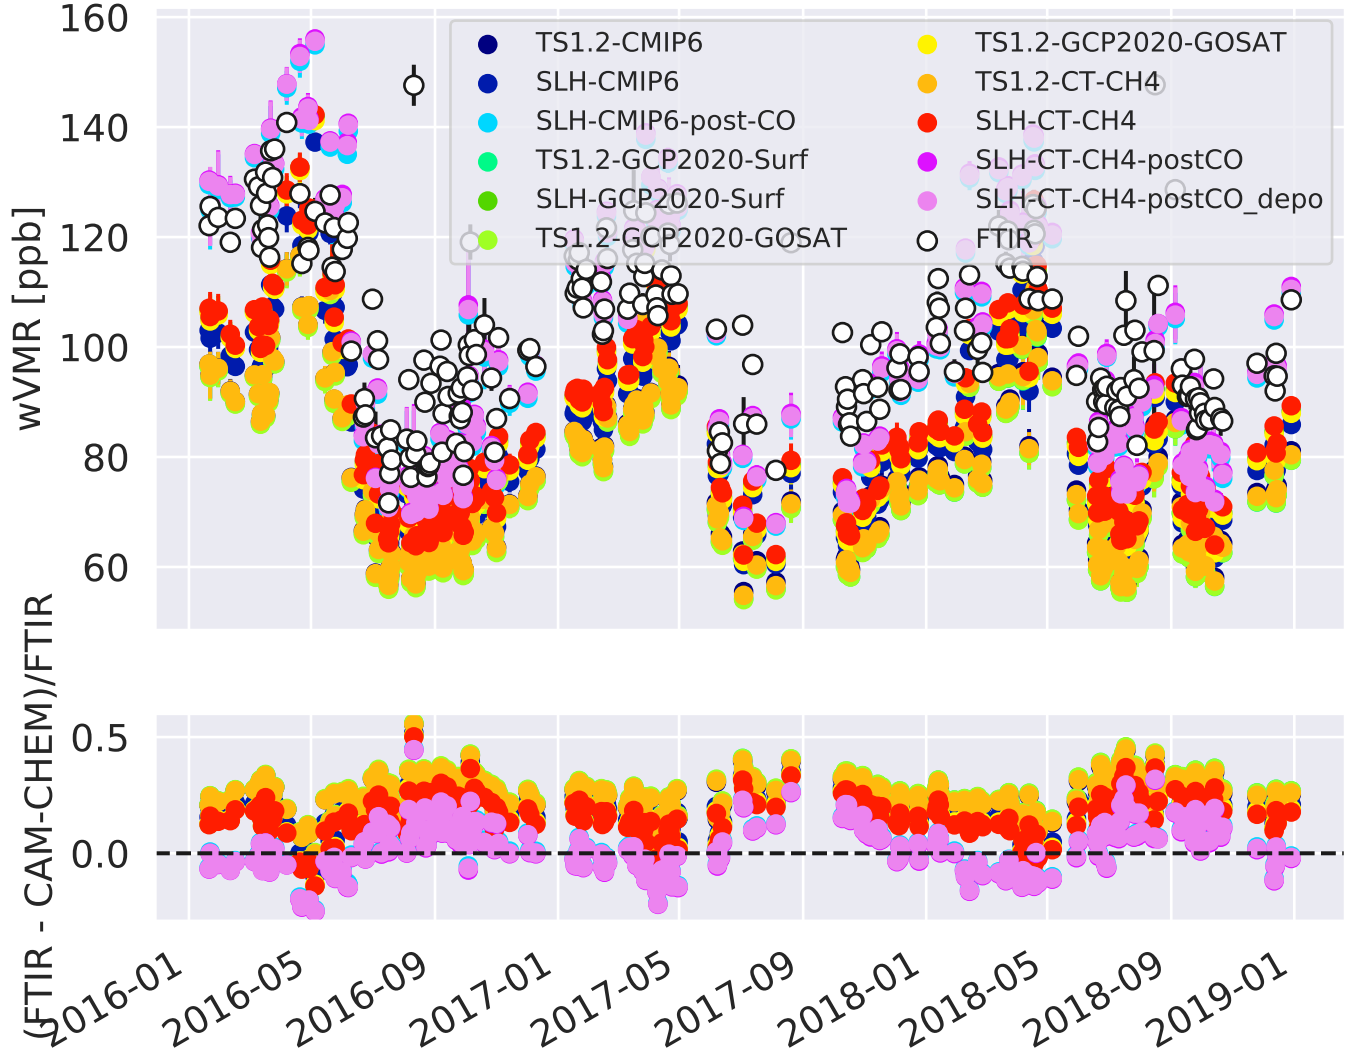

Jungfrauoch (lat:46.5, lon:8.0, alt:3.6 km)