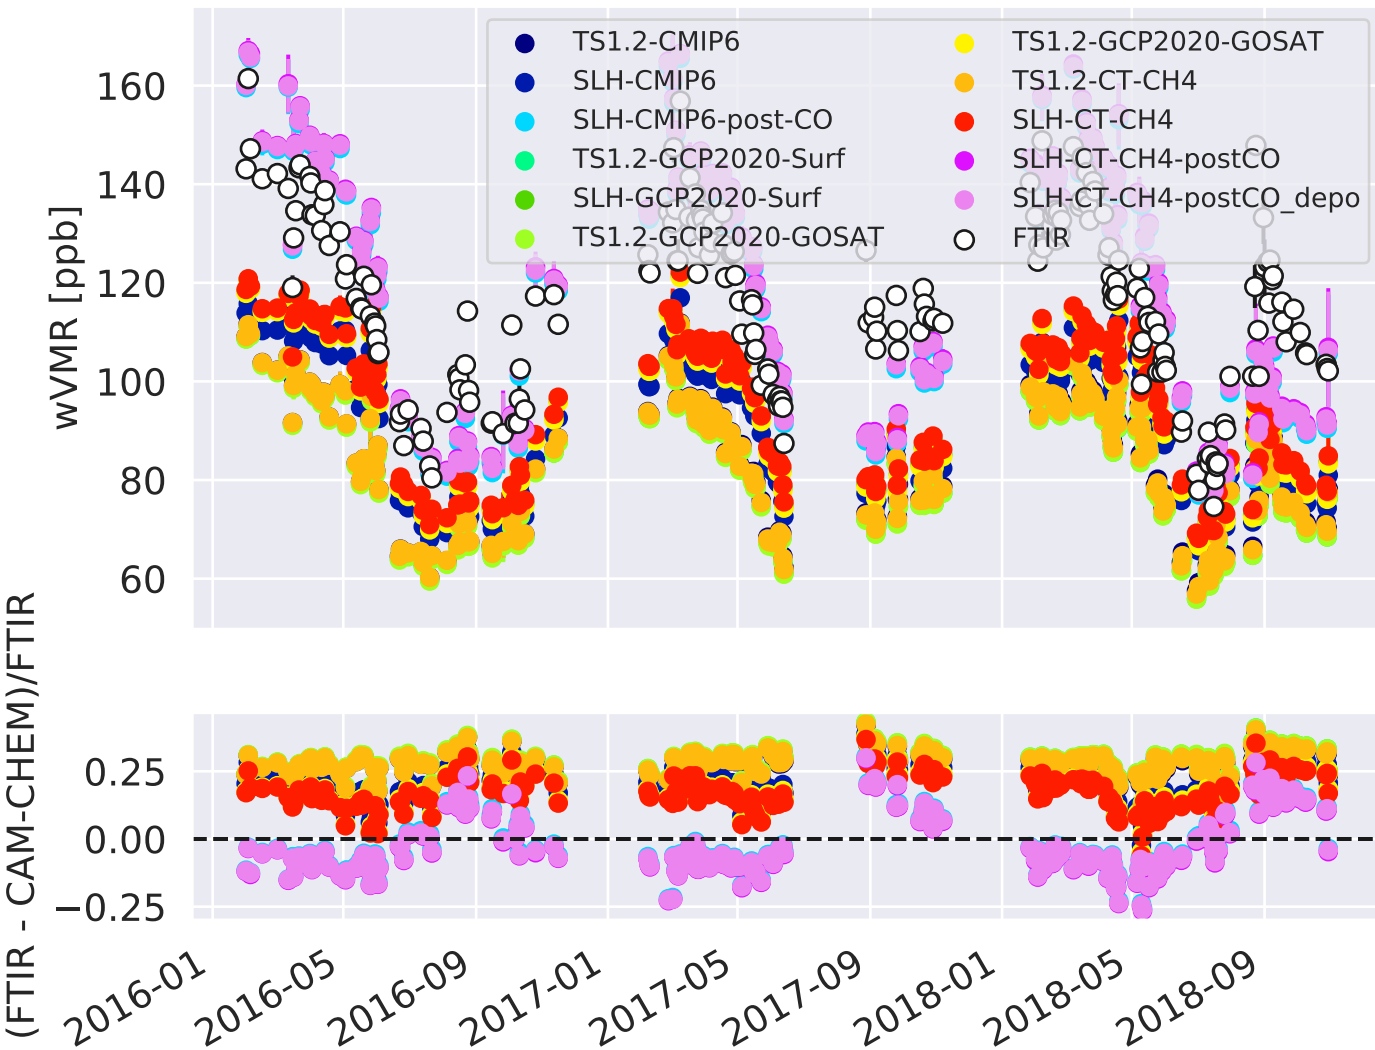

Kiruna (lat:67.8, lon:20.4, alt:0.4 km)