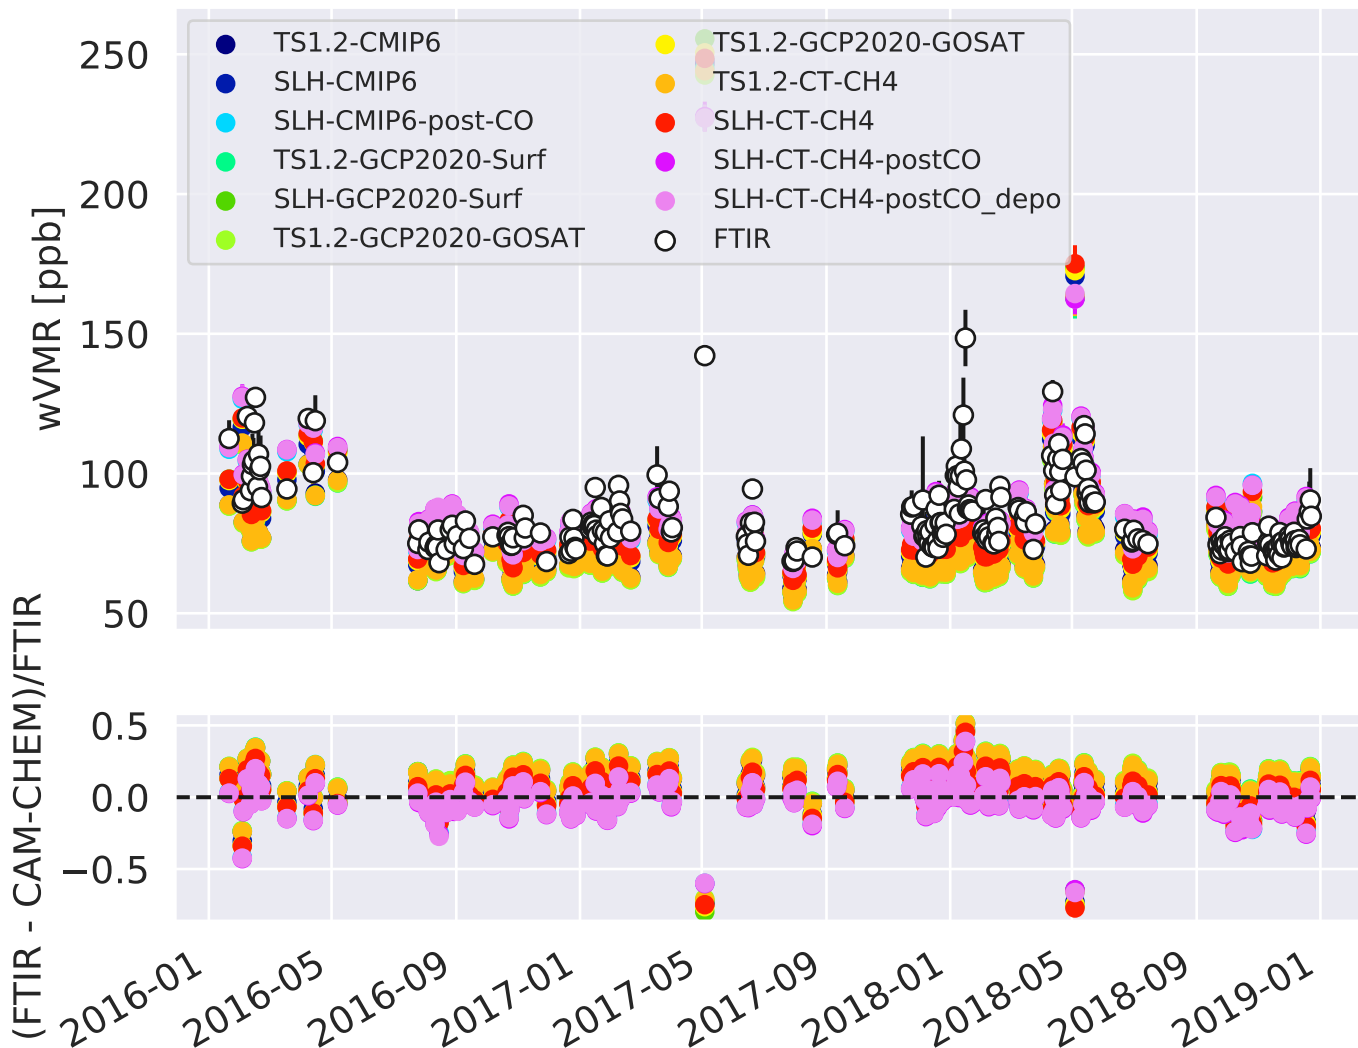

# Altzomoni (lat:19.1, lon:-98.7, alt:4.0 km)

### Arrival\_Heights (lat:-77.8, lon:166.6, alt:0.2 km)

# Boulder (lat:40.0, lon:-105.2, alt:1.6 km)