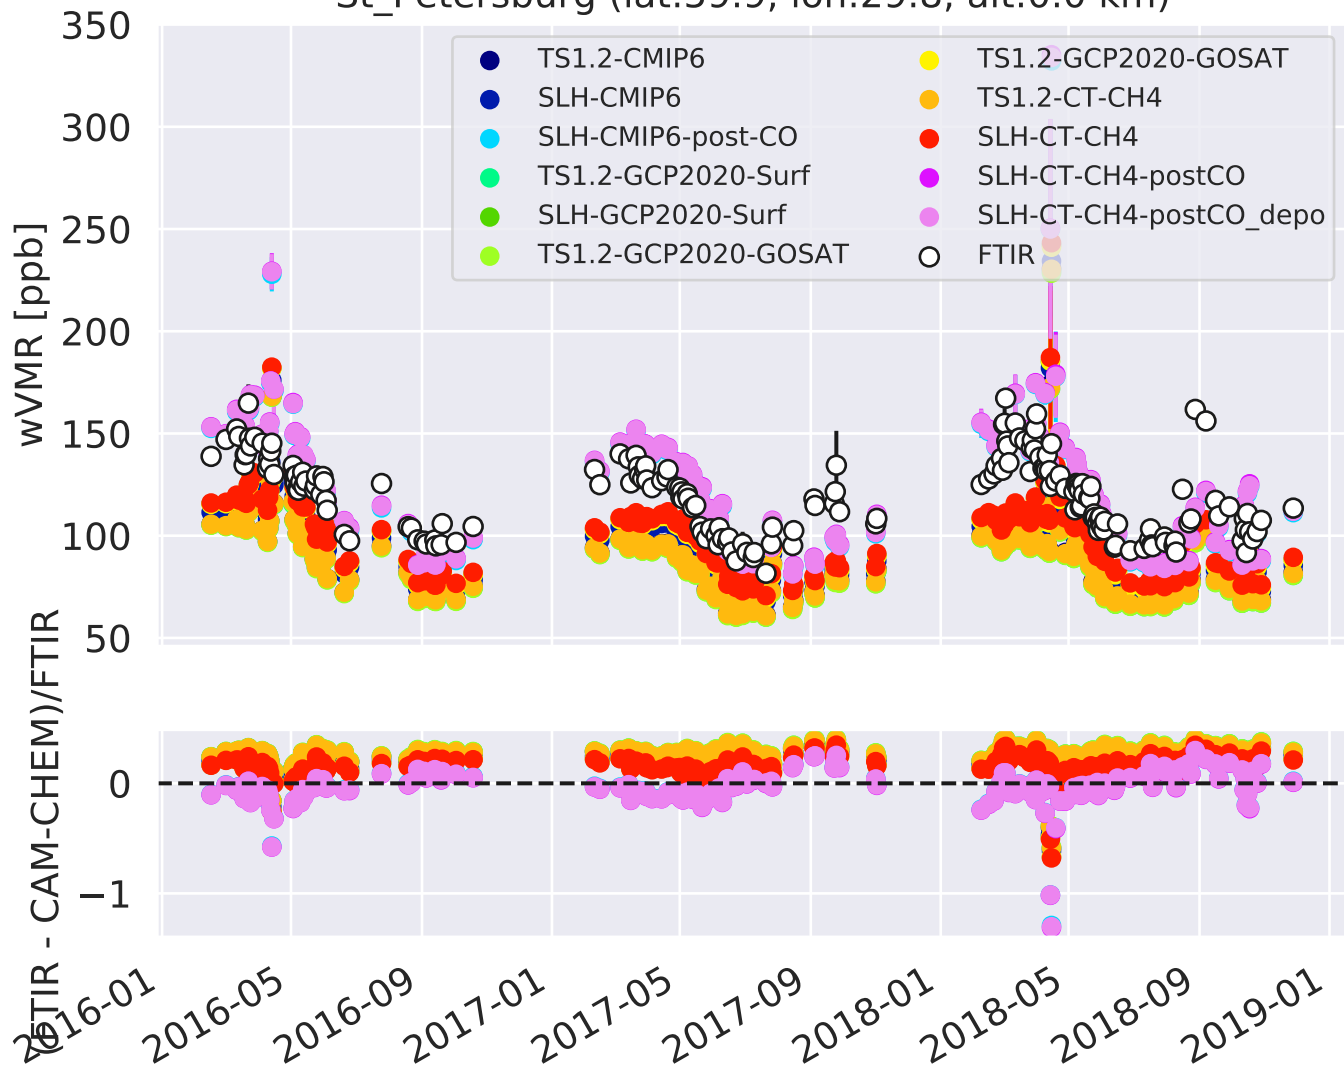

St_Petersburg (lat:59.9, lon:29.8, alt:0.0 km)