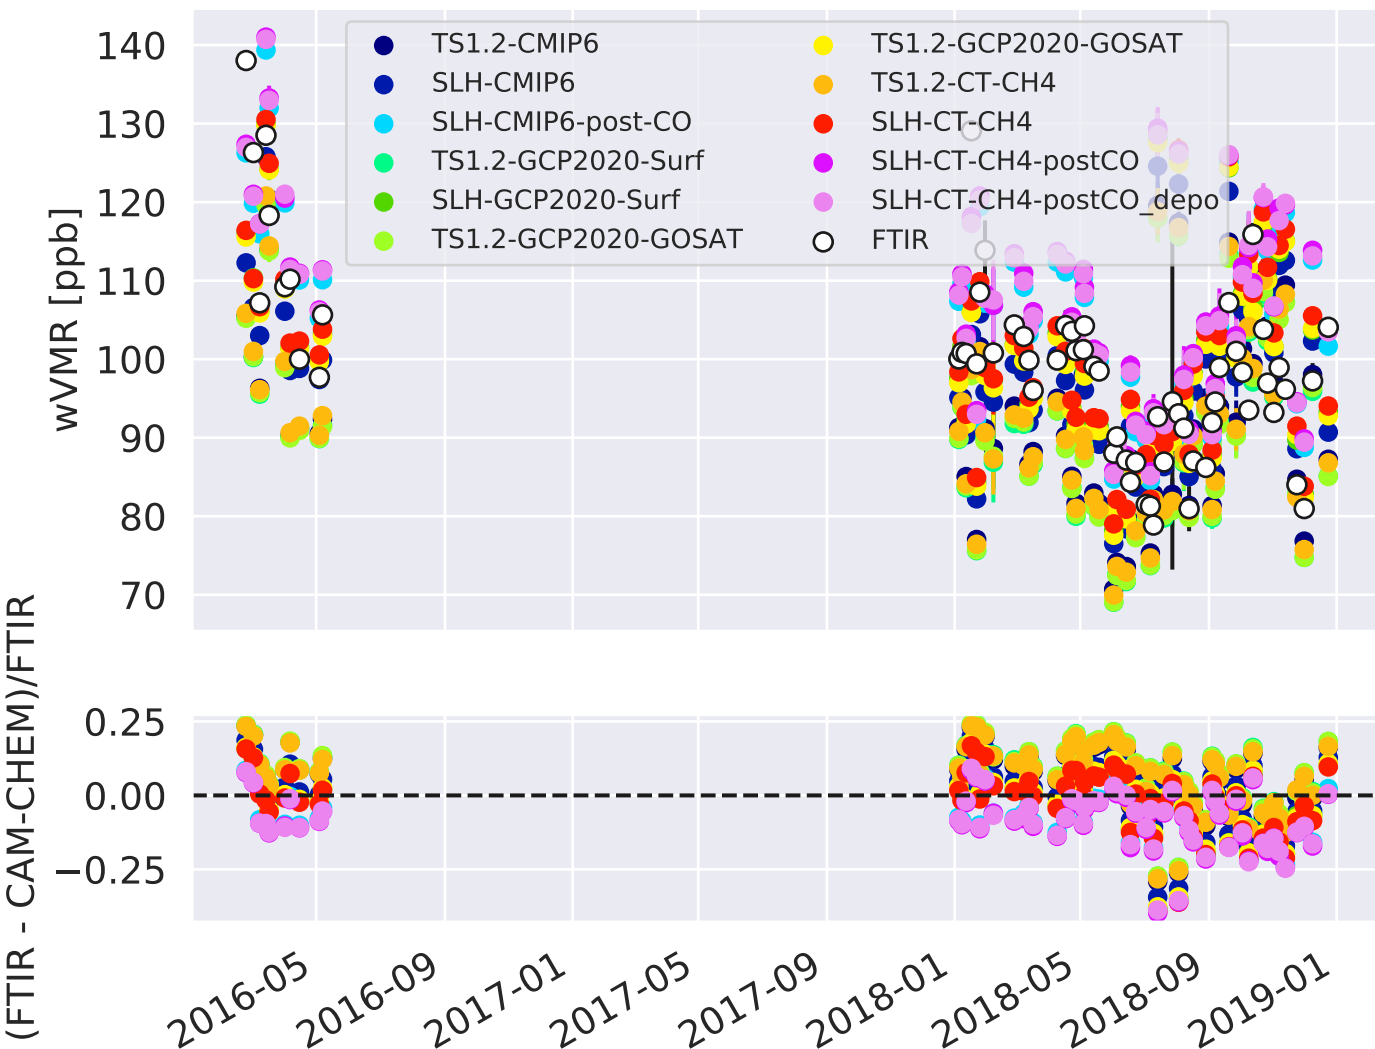

Paramaribo (lat:5.8, lon:-55.2, alt:0.0 km)