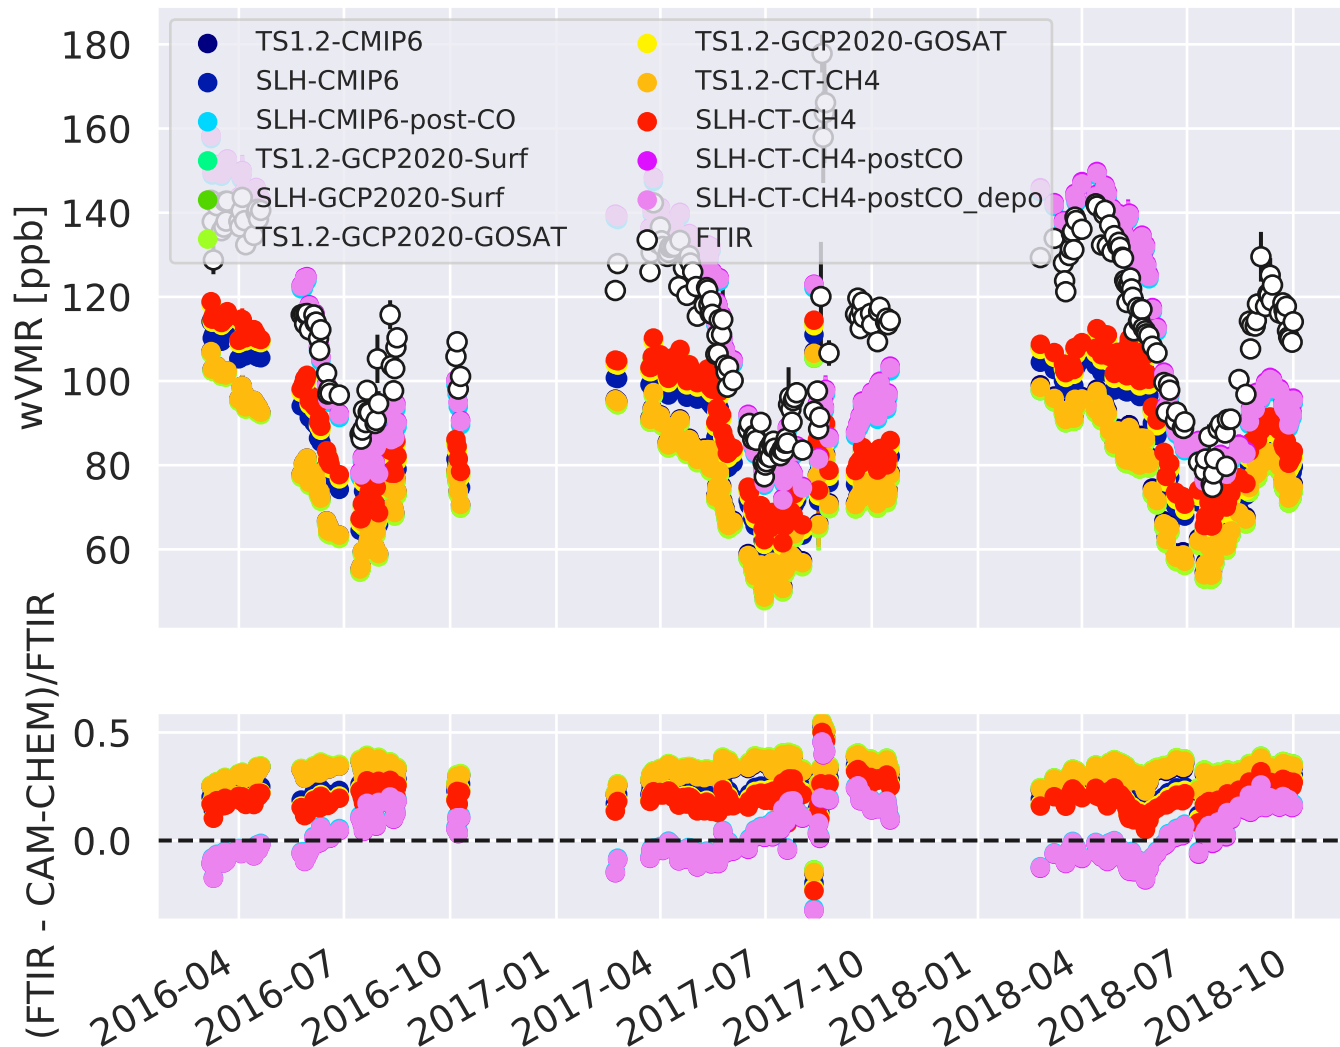

Thule (lat:76.5, lon:-68.8, alt:0.2 km)