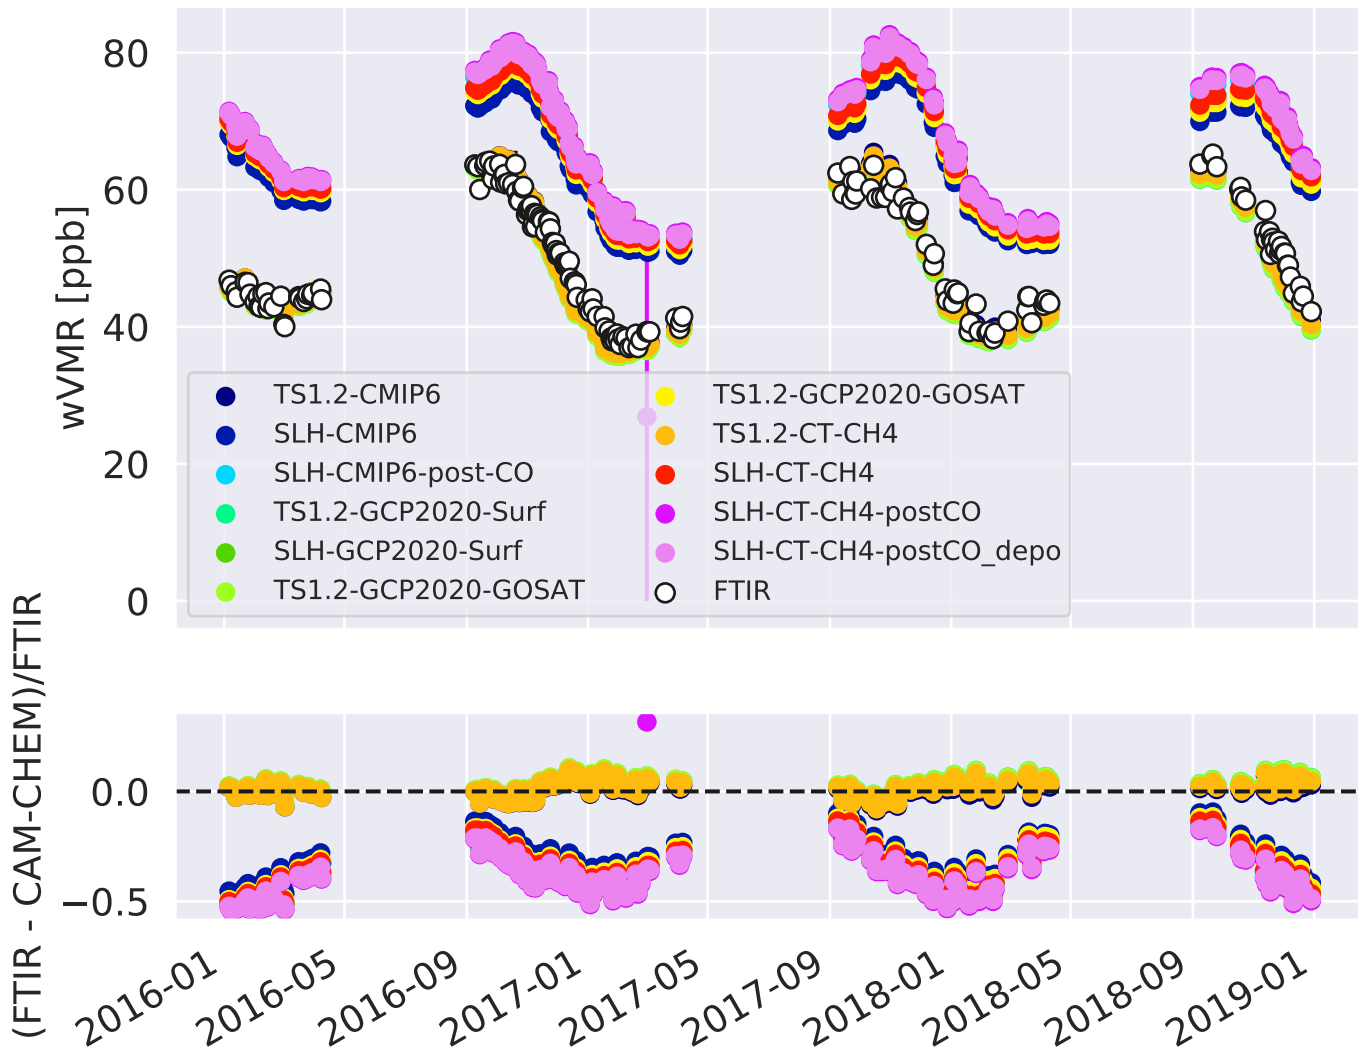

# Altzomoni (lat:19.1, lon:-98.7, alt:4.0 km)

### Arrival\_Heights (lat:-77.8, lon:166.6, alt:0.2 km)

# Boulder (lat:40.0, lon:-105.2, alt:1.6 km)