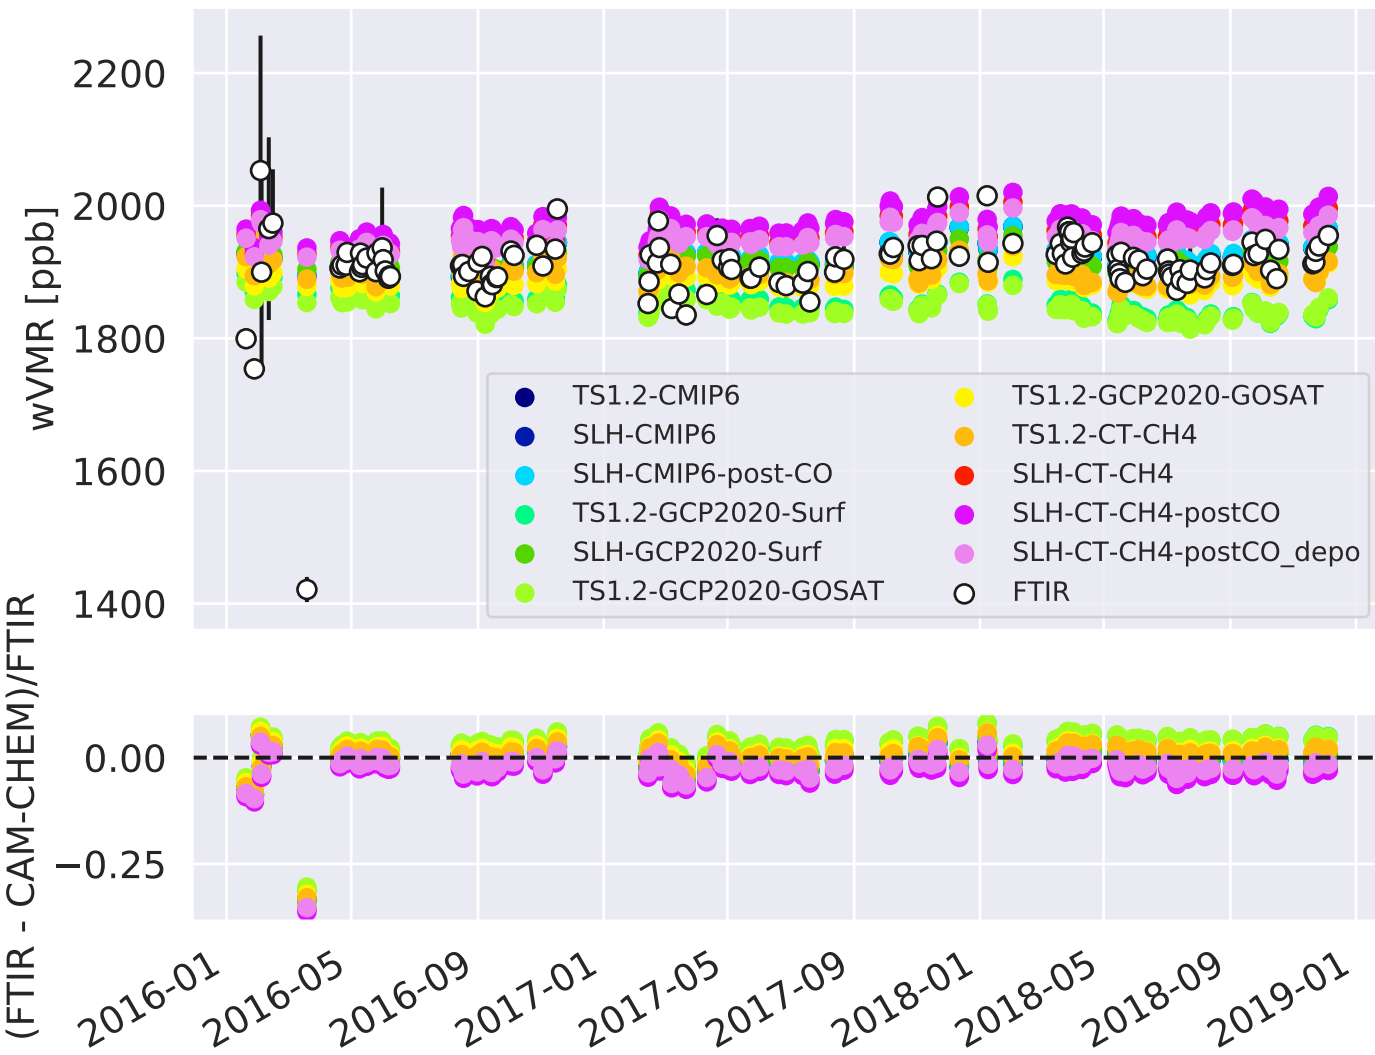

Altzomoni (lat:19.1, lon:-98.7, alt:4.0 km)

Arrival_Heights (lat:-77.8, lon:166.6, alt:0.2 km)

Boulder (lat:40.0, lon:-105.2, alt:1.6 km)

Bremen (lat:53.1, lon:8.8, alt:0.0 km)

Eureka (lat:80.1, lon:-86.4, alt:0.6 km)

Harestua (lat:60.2, lon:10.8, alt:0.6 km)

Izana (lat:28.3, lon:-16.5, alt:2.4 km)

Jungfrauoch (lat:46.5, lon:8.0, alt:3.6 km)

(FTIR - CAM-CHEM)/FTIR

Kiruna (lat:67.8, lon:20.4, alt:0.4 km)

Lauder (lat:-45.0, lon:169.7, alt:0.4 km)

Maido (lat:-21.1, lon:55.4, alt:2.2 km)

Mauna_Loa (lat:19.5, lon:204.4, alt:3.4 km)

Ny_Alesund (lat:78.9, lon:11.9, alt:0.0 km)

Paramaribo (lat:5.8, lon:-55.2, alt:0.0 km)

Rikubetsu (lat:43.5, lon:143.8, alt:0.4 km)

St_Petersburg (lat:59.9, lon:29.8, alt:0.0 km)

Thule (lat:76.5, lon:291.2, alt:0.2 km)

Toronto (lat:43.6, lon:-79.4, alt:0.2 km)

Tsukuba (lat:36.0, lon:140.1, alt:0.0 km)

Zugspitze (lat:47.4, lon:11.0, alt:3.0 km)