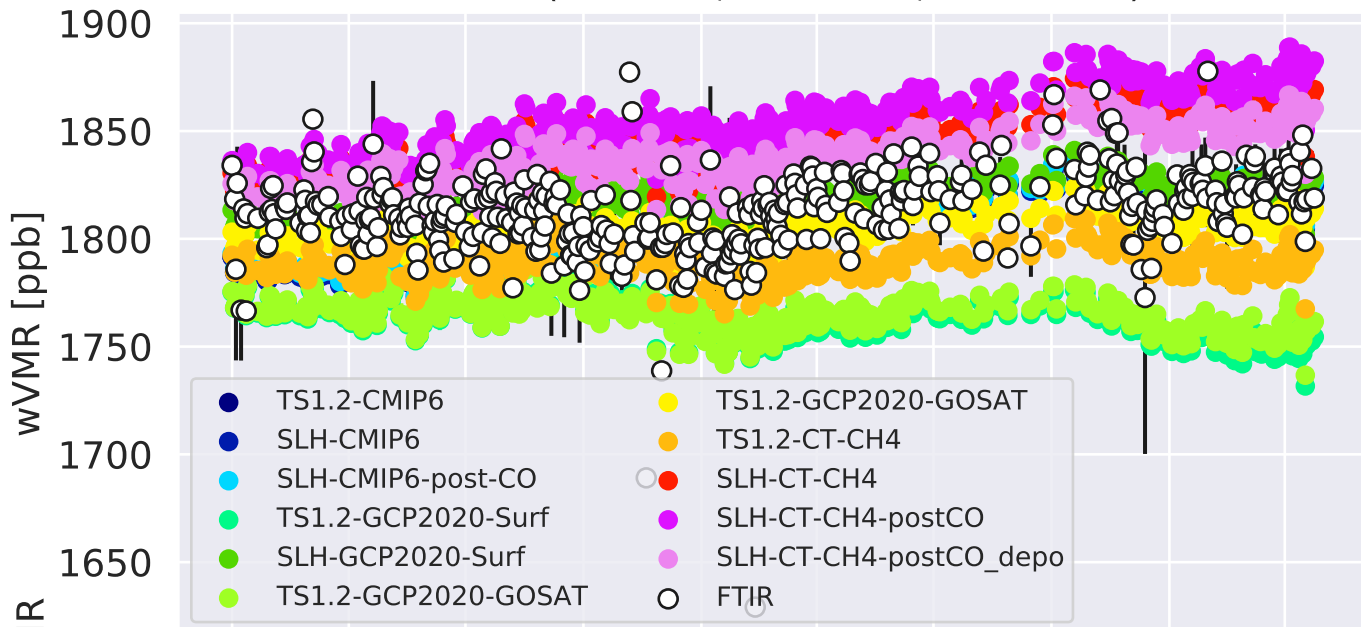

Altzomoni (lat:19.1, lon:-98.7, alt:4.0 km)

Arrival_Heights (lat:-77.8, lon:166.6, alt:0.2 km)

Boulder (lat:40.0, lon:-105.2, alt:1.6 km)

Bremen (lat:53.1, lon:8.8, alt:0.0 km)

Eureka (lat:80.1, lon:-86.4, alt:0.6 km)

Harestua (lat:60.2, lon:10.8, alt:0.6 km)

Izana (lat:28.3, lon:-16.5, alt:2.4 km)

Jungfrauoch (lat:46.5, lon:8.0, alt:3.6 km)

(FTIR - CAM-CHEM)/FTIR

Kiruna (lat:67.8, lon:20.4, alt:0.4 km)

Lauder (lat:-45.0, lon:169.7, alt:0.4 km)

Maido (lat:-21.1, lon:55.4, alt:2.2 km)

Mauna_Loa (lat:19.5, lon:204.4, alt:3.4 km)

Ny_Alesund (lat:78.9, lon:11.9, alt:0.0 km)

Paramaribo (lat:5.8, lon:-55.2, alt:0.0 km)

Rikubetsu (lat:43.5, lon:143.8, alt:0.4 km)

St_Petersburg (lat:59.9, lon:29.8, alt:0.0 km)

Thule (lat:76.5, lon:291.2, alt:0.2 km)

Toronto (lat:43.6, lon:-79.4, alt:0.2 km)

Tsukuba (lat:36.0, lon:140.1, alt:0.0 km)

Zugspitze (lat:47.4, lon:11.0, alt:3.0 km)