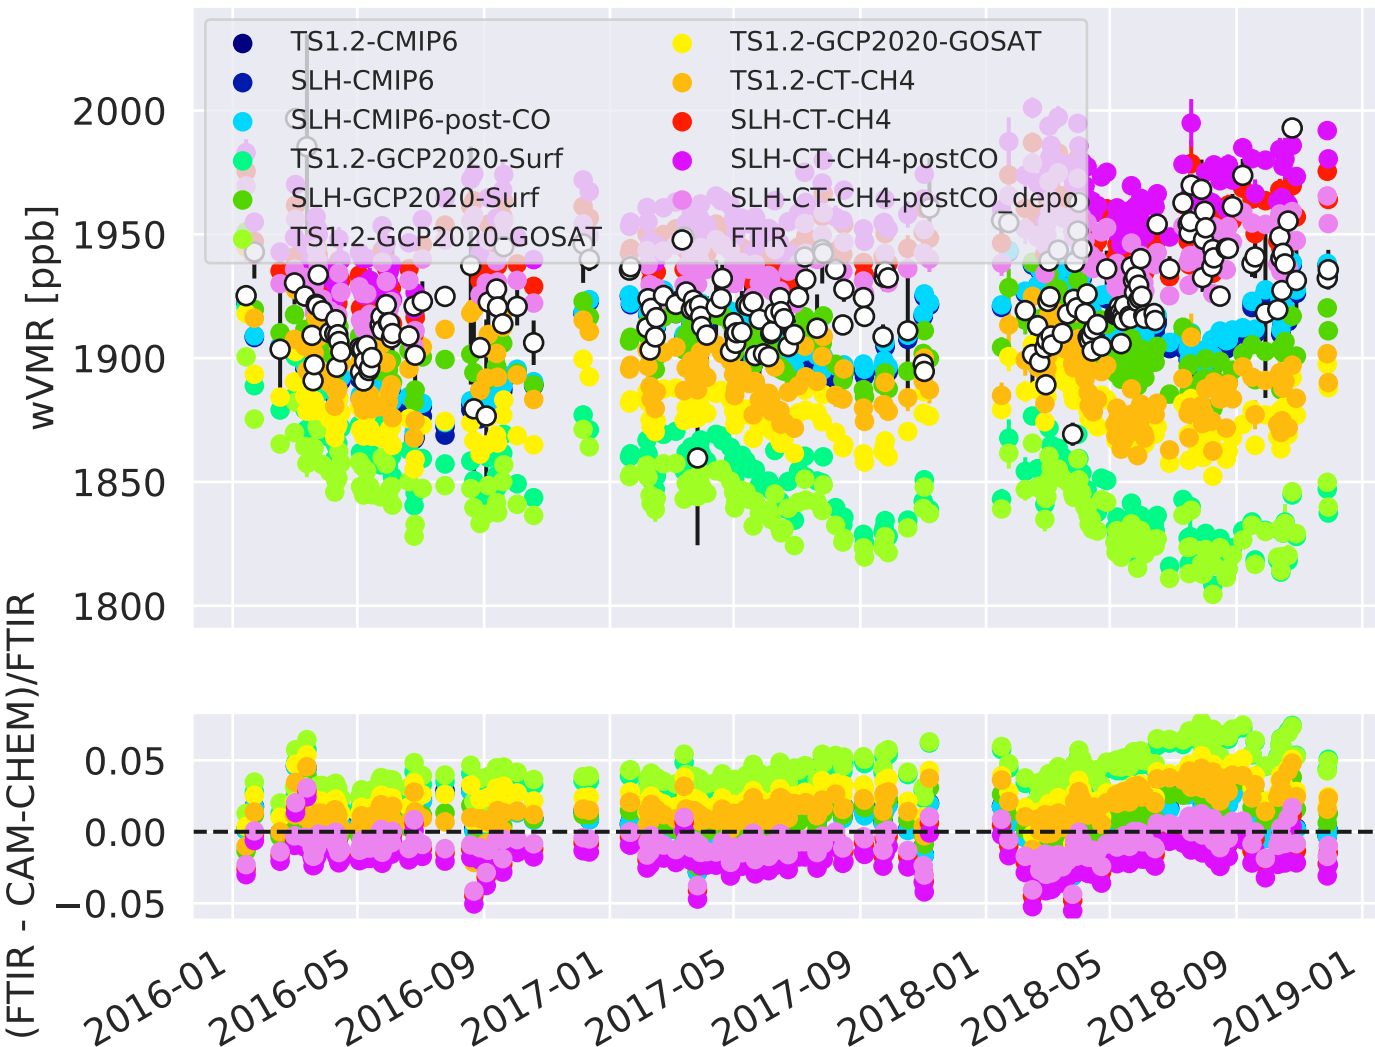

Harestua (lat:60.2, lon:10.8, alt:0.6 km)

Izana (lat:28.3, lon:-16.5, alt:2.4 km)

Jungfrauoch (lat:46.5, lon:8.0, alt:3.6 km)

(FTIR - CAM-CHEM)/FTIR

Kiruna (lat:67.8, lon:20.4, alt:0.4 km)

Lauder (lat:-45.0, lon:169.7, alt:0.4 km)

Maido (lat:-21.1, lon:55.4, alt:2.2 km)

Mauna_Loa (lat:19.5, lon:204.4, alt:3.4 km)

Ny_Alesund (lat:78.9, lon:11.9, alt:0.0 km)

Paramaribo (lat:5.8, lon:-55.2, alt:0.0 km)

Rikubetsu (lat:43.5, lon:143.8, alt:0.4 km)

St_Petersburg (lat:59.9, lon:29.8, alt:0.0 km)

Thule (lat:76.5, lon:291.2, alt:0.2 km)

Toronto (lat:43.6, lon:-79.4, alt:0.2 km)

Tsukuba (lat:36.0, lon:140.1, alt:0.0 km)

Zugspitze (lat:47.4, lon:11.0, alt:3.0 km)