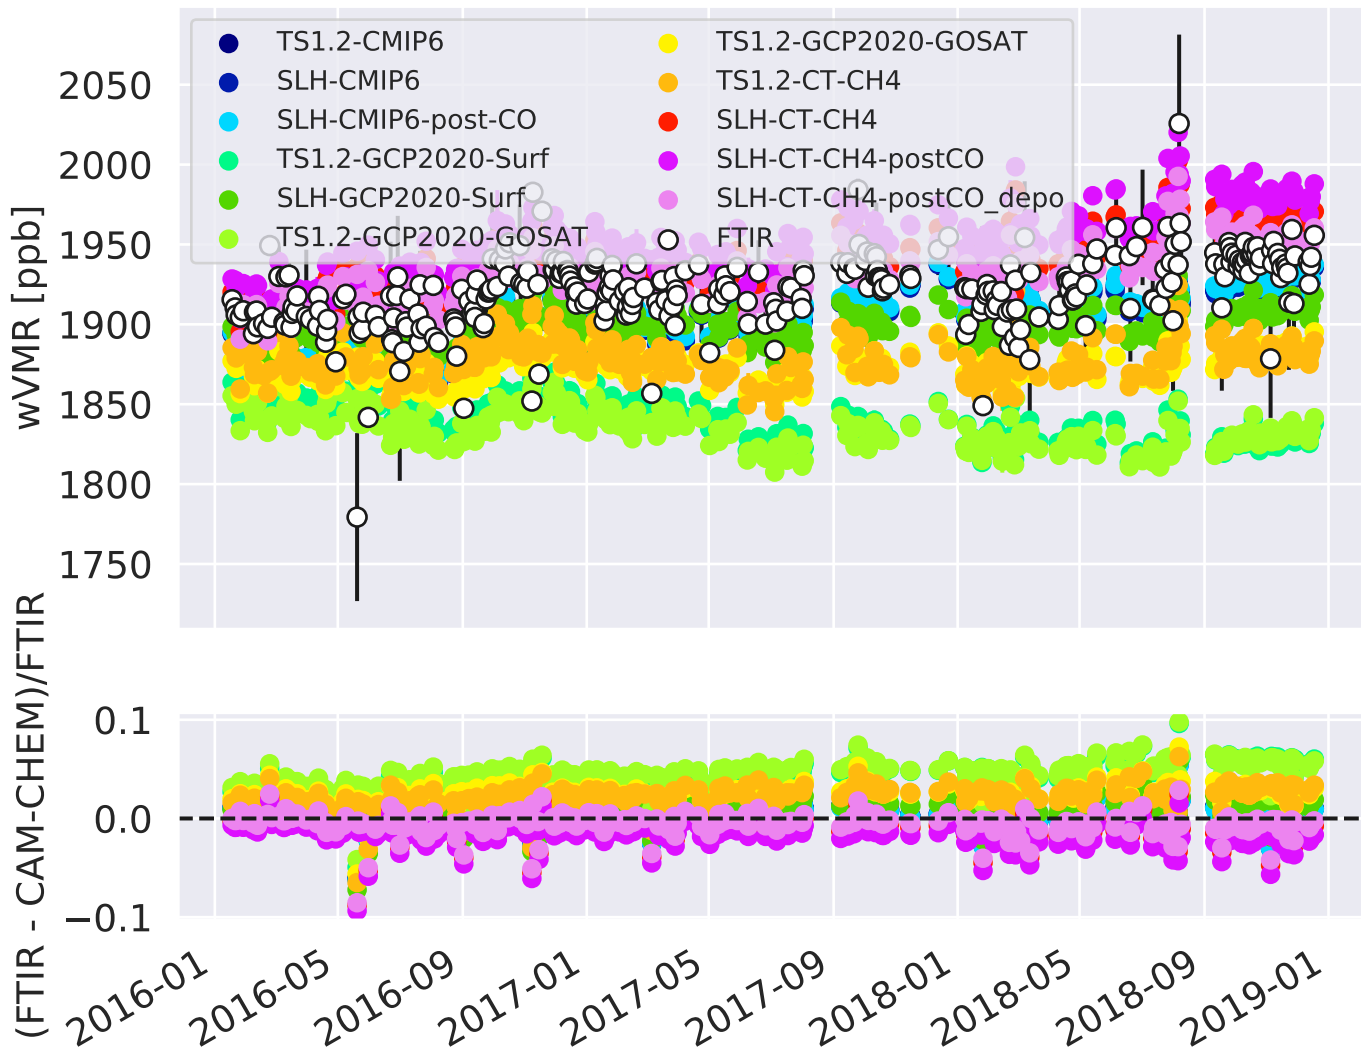

Harestua (lat:60.2, lon:10.8, alt:0.6 km)

Izana (lat:28.3, lon:-16.5, alt:2.4 km)

Jungfrauoch (lat:46.5, lon:8.0, alt:3.6 km)

(FTIR - CAM-CHEM)/FTIR

Kiruna (lat:67.8, lon:20.4, alt:0.4 km)

Lauder (lat:-45.0, lon:169.7, alt:0.4 km)

St_Petersburg (lat:59.9, lon:29.8, alt:0.0 km)

Thule (lat:76.5, lon:291.2, alt:0.2 km)

Toronto (lat:43.6, lon:-79.4, alt:0.2 km)

Tsukuba (lat:36.0, lon:140.1, alt:0.0 km)

Zugspitze (lat:47.4, lon:11.0, alt:3.0 km)