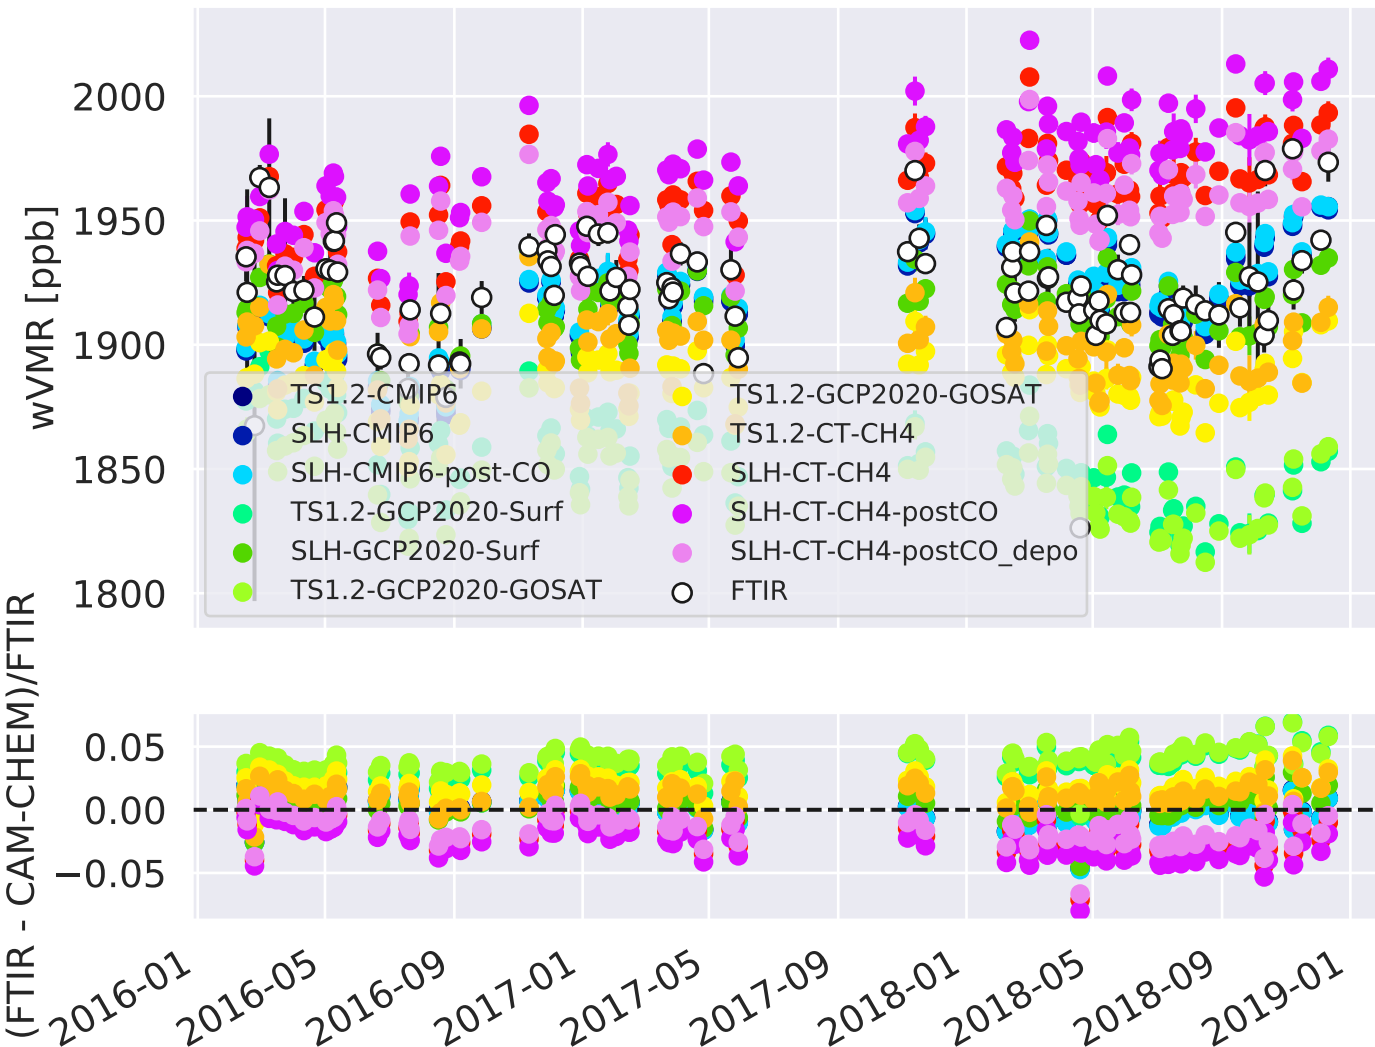

Altzomoni (lat:19.1, lon:-98.7, alt:4.0 km)

Arrival_Heights (lat:-77.8, lon:166.6, alt:0.2 km)

Boulder (lat:40.0, lon:-105.2, alt:1.6 km)

Bremen (lat:53.1, lon:8.8, alt:0.0 km)

Eureka (lat:80.1, lon:-86.4, alt:0.6 km)

Harestua (lat:60.2, lon:10.8, alt:0.6 km)

Izana (lat:28.3, lon:-16.5, alt:2.4 km)

Jungfrauoch (lat:46.5, lon:8.0, alt:3.6 km)

(FTIR - CAM-CHEM)/FTIR

Kiruna (lat:67.8, lon:20.4, alt:0.4 km)

Lauder (lat:-45.0, lon:169.7, alt:0.4 km)

Maido (lat:-21.1, lon:55.4, alt:2.2 km)

Mauna_Loa (lat:19.5, lon:204.4, alt:3.4 km)

Ny_Alesund (lat:78.9, lon:11.9, alt:0.0 km)

Paramaribo (lat:5.8, lon:-55.2, alt:0.0 km)

Rikubetsu (lat:43.5, lon:143.8, alt:0.4 km)

St_Petersburg (lat:59.9, lon:29.8, alt:0.0 km)

Thule (lat:76.5, lon:291.2, alt:0.2 km)

Toronto (lat:43.6, lon:-79.4, alt:0.2 km)

Tsukuba (lat:36.0, lon:140.1, alt:0.0 km)

Zugspitze (lat:47.4, lon:11.0, alt:3.0 km)