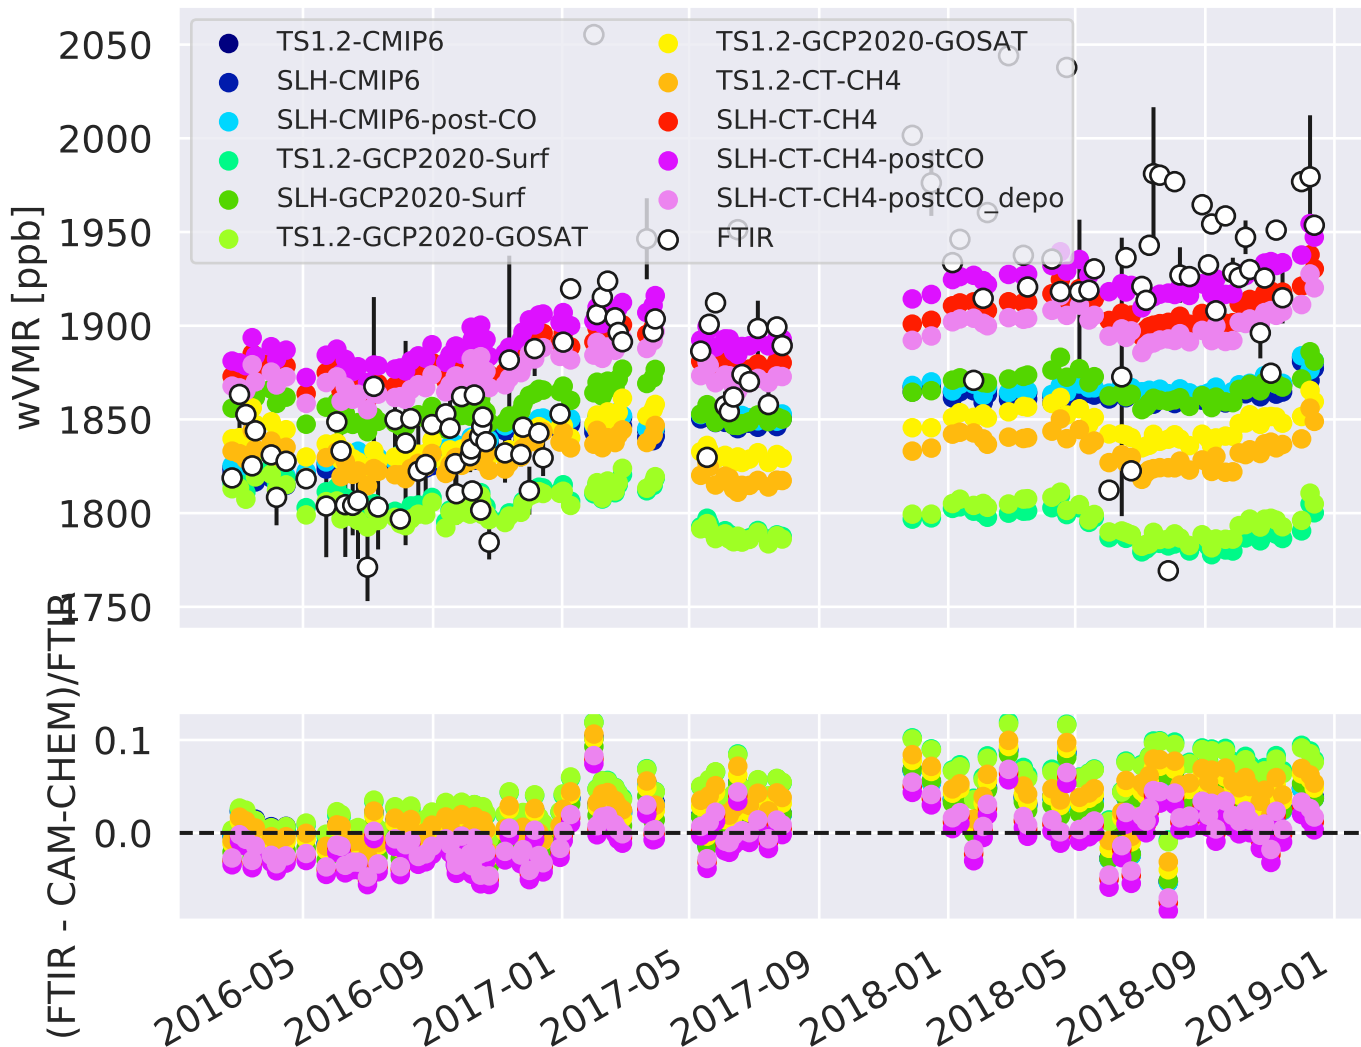

Harestua (lat:60.2, lon:10.8, alt:0.6 km)

Izana (lat:28.3, lon:-16.5, alt:2.4 km)

Jungfrauoch (lat:46.5, lon:8.0, alt:3.6 km)

(FTIR - CAM-CHEM)/FTIR

Kiruna (lat:67.8, lon:20.4, alt:0.4 km)

Lauder (lat:-45.0, lon:169.7, alt:0.4 km)

Maido (lat:-21.1, lon:55.4, alt:2.2 km)

Mauna_Loa (lat:19.5, lon:204.4, alt:3.4 km)

Ny_Alesund (lat:78.9, lon:11.9, alt:0.0 km)

Paramaribo (lat:5.8, lon:-55.2, alt:0.0 km)

Rikubetsu (lat:43.5, lon:143.8, alt:0.4 km)

St_Petersburg (lat:59.9, lon:29.8, alt:0.0 km)

Thule (lat:76.5, lon:291.2, alt:0.2 km)

Toronto (lat:43.6, lon:-79.4, alt:0.2 km)

Tsukuba (lat:36.0, lon:140.1, alt:0.0 km)

Zugspitze (lat:47.4, lon:11.0, alt:3.0 km)