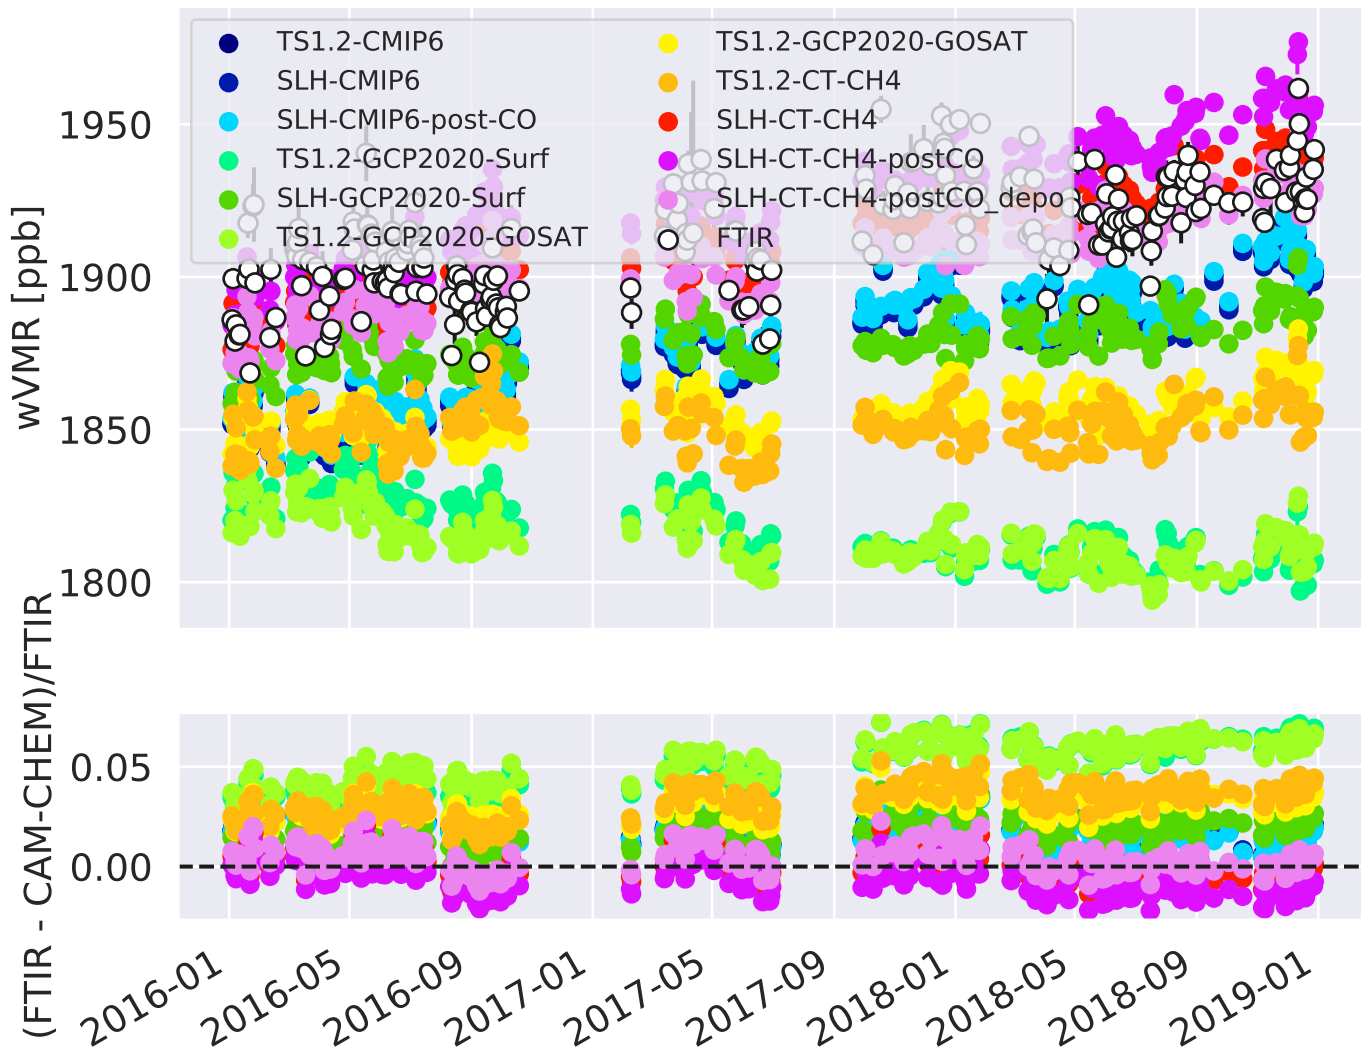

Altzomoni (lat:19.1, lon:-98.7, alt:4.0 km)

Arrival_Heights (lat:-77.8, lon:166.6, alt:0.2 km)

Boulder (lat:40.0, lon:-105.2, alt:1.6 km)

Bremen (lat:53.1, lon:8.8, alt:0.0 km)

Eureka (lat:80.1, lon:-86.4, alt:0.6 km)

Harestua (lat:60.2, lon:10.8, alt:0.6 km)

Izana (lat:28.3, lon:-16.5, alt:2.4 km)

Jungfrauoch (lat:46.5, lon:8.0, alt:3.6 km)

(FTIR - CAM-CHEM)/FTIR

Kiruna (lat:67.8, lon:20.4, alt:0.4 km)

Lauder (lat:-45.0, lon:169.7, alt:0.4 km)

Maido (lat:-21.1, lon:55.4, alt:2.2 km)

Mauna_Loa (lat:19.5, lon:204.4, alt:3.4 km)

Ny_Alesund (lat:78.9, lon:11.9, alt:0.0 km)

Paramaribo (lat:5.8, lon:-55.2, alt:0.0 km)

Rikubetsu (lat:43.5, lon:143.8, alt:0.4 km)

St_Petersburg (lat:59.9, lon:29.8, alt:0.0 km)

Thule (lat:76.5, lon:291.2, alt:0.2 km)

Toronto (lat:43.6, lon:-79.4, alt:0.2 km)

Tsukuba (lat:36.0, lon:140.1, alt:0.0 km)

Zugspitze (lat:47.4, lon:11.0, alt:3.0 km)