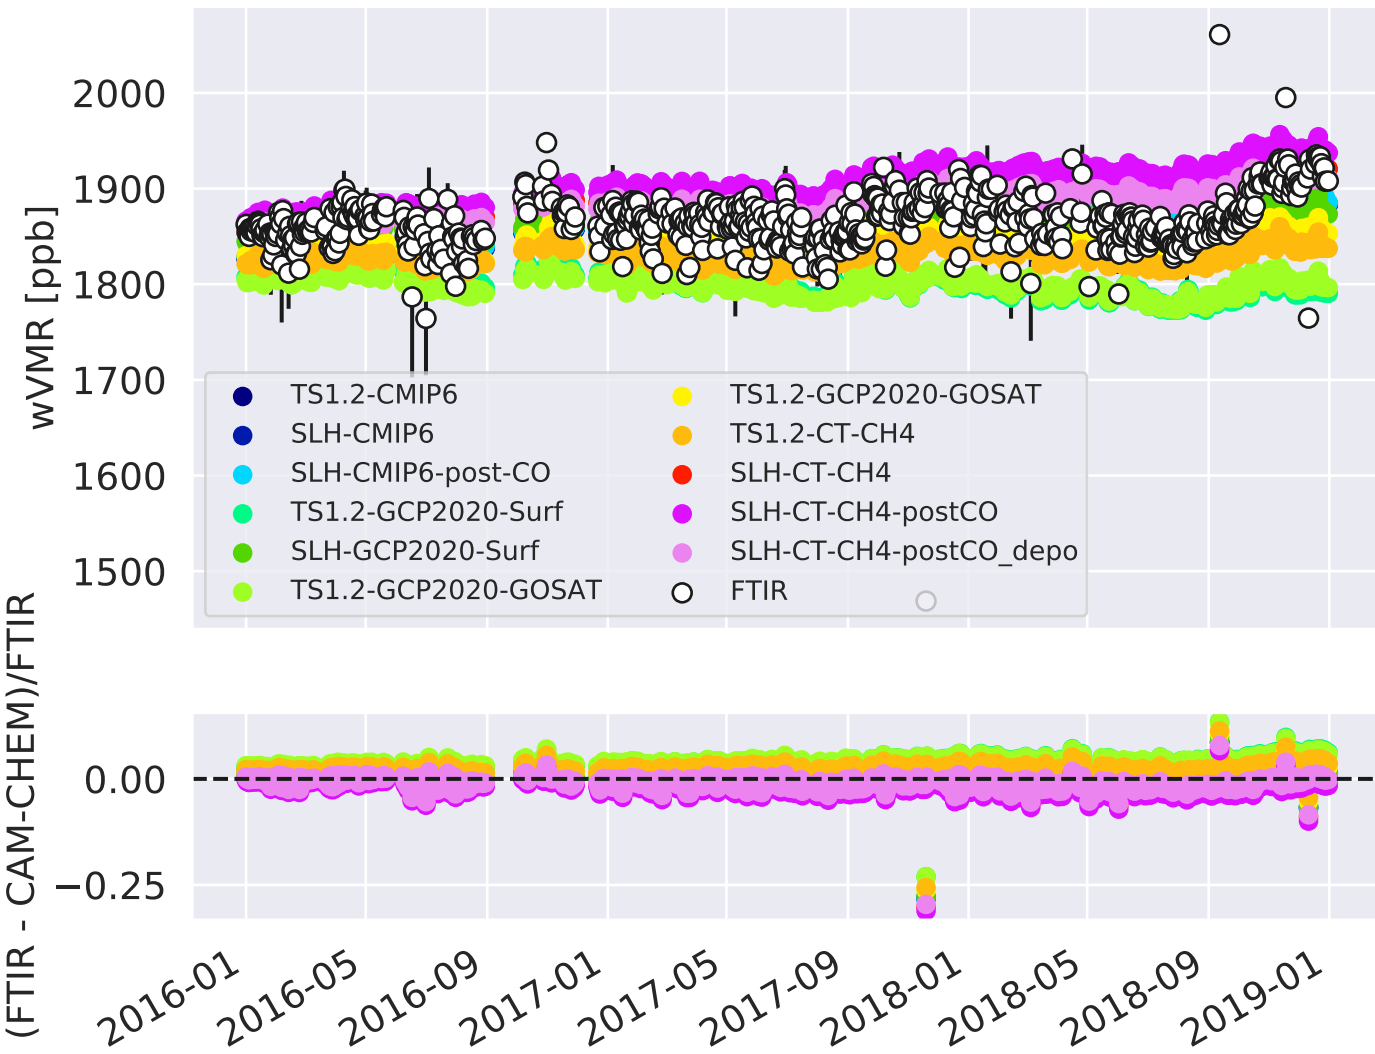

Altzomoni (lat:19.1, lon:-98.7, alt:4.0 km)

Arrival_Heights (lat:-77.8, lon:166.6, alt:0.2 km)

Boulder (lat:40.0, lon:-105.2, alt:1.6 km)

Bremen (lat:53.1, lon:8.8, alt:0.0 km)

Eureka (lat:80.1, lon:-86.4, alt:0.6 km)

Harestua (lat:60.2, lon:10.8, alt:0.6 km)

Izana (lat:28.3, lon:-16.5, alt:2.4 km)

Jungfrauoch (lat:46.5, lon:8.0, alt:3.6 km)

(FTIR - CAM-CHEM)/FTIR

Kiruna (lat:67.8, lon:20.4, alt:0.4 km)

Lauder (lat:-45.0, lon:169.7, alt:0.4 km)

Maido (lat:-21.1, lon:55.4, alt:2.2 km)

Mauna_Loa (lat:19.5, lon:204.4, alt:3.4 km)

Ny_Alesund (lat:78.9, lon:11.9, alt:0.0 km)

Paramaribo (lat:5.8, lon:-55.2, alt:0.0 km)

Rikubetsu (lat:43.5, lon:143.8, alt:0.4 km)

St_Petersburg (lat:59.9, lon:29.8, alt:0.0 km)

Thule (lat:76.5, lon:291.2, alt:0.2 km)

Toronto (lat:43.6, lon:-79.4, alt:0.2 km)

Tsukuba (lat:36.0, lon:140.1, alt:0.0 km)

Zugspitze (lat:47.4, lon:11.0, alt:3.0 km)