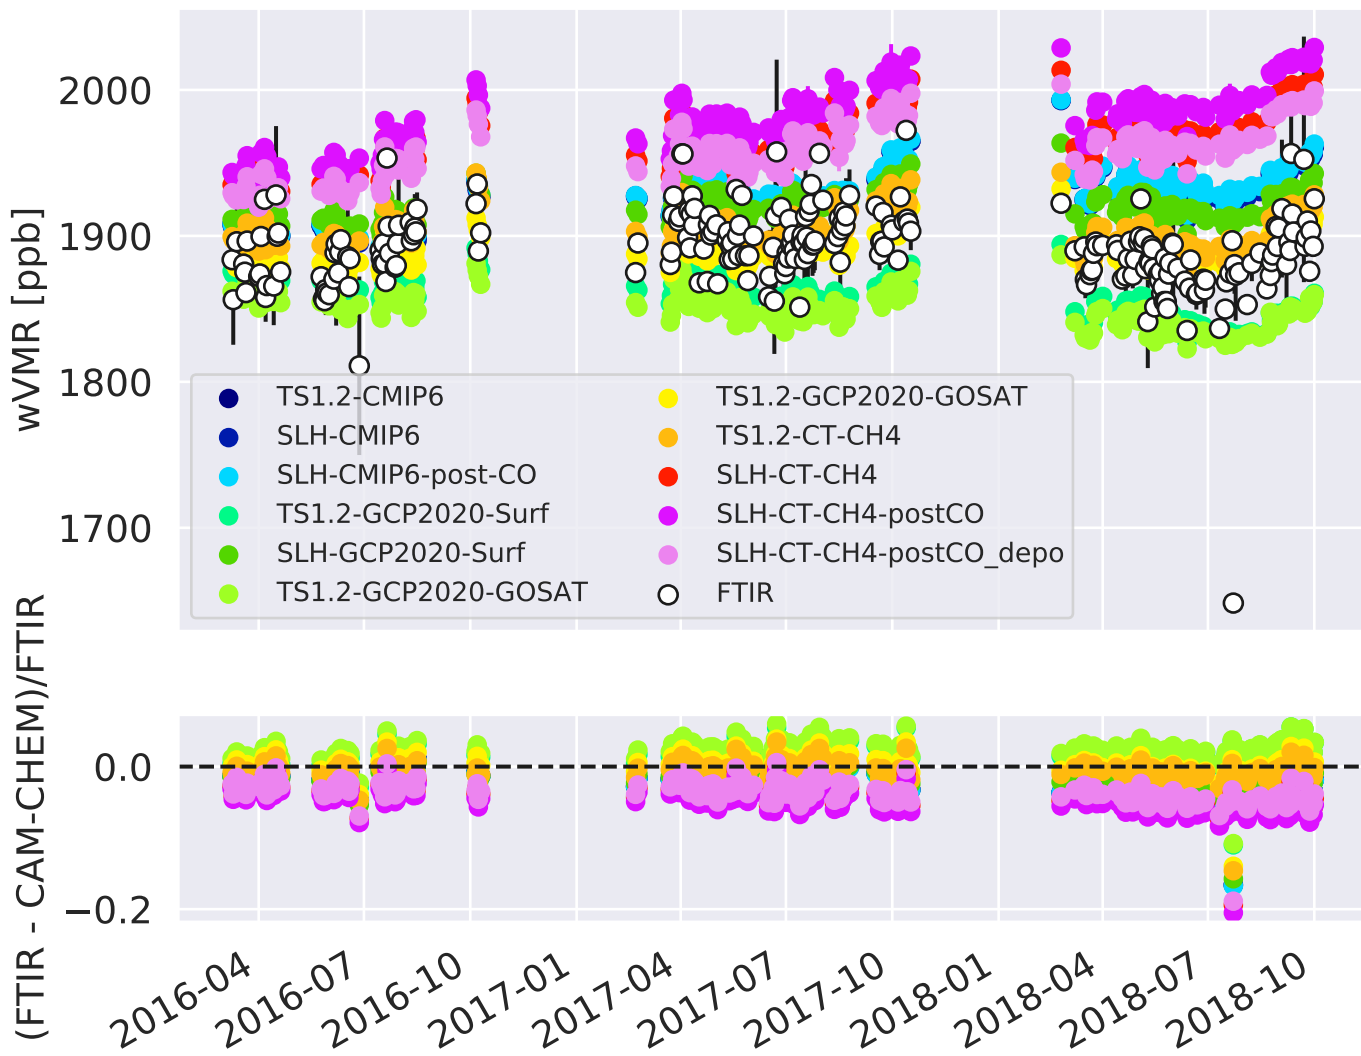

Harestua (lat:60.2, lon:10.8, alt:0.6 km)

Izana (lat:28.3, lon:-16.5, alt:2.4 km)

Jungfrauoch (lat:46.5, lon:8.0, alt:3.6 km)

(FTIR - CAM-CHEM)/FTIR

Kiruna (lat:67.8, lon:20.4, alt:0.4 km)

Lauder (lat:-45.0, lon:169.7, alt:0.4 km)

Maido (lat:-21.1, lon:55.4, alt:2.2 km)

Mauna_Loa (lat:19.5, lon:204.4, alt:3.4 km)

Ny_Alesund (lat:78.9, lon:11.9, alt:0.0 km)

Paramaribo (lat:5.8, lon:-55.2, alt:0.0 km)

Rikubetsu (lat:43.5, lon:143.8, alt:0.4 km)

St_Petersburg (lat:59.9, lon:29.8, alt:0.0 km)

Thule (lat:76.5, lon:291.2, alt:0.2 km)

Toronto (lat:43.6, lon:-79.4, alt:0.2 km)

Tsukuba (lat:36.0, lon:140.1, alt:0.0 km)

Zugspitze (lat:47.4, lon:11.0, alt:3.0 km)