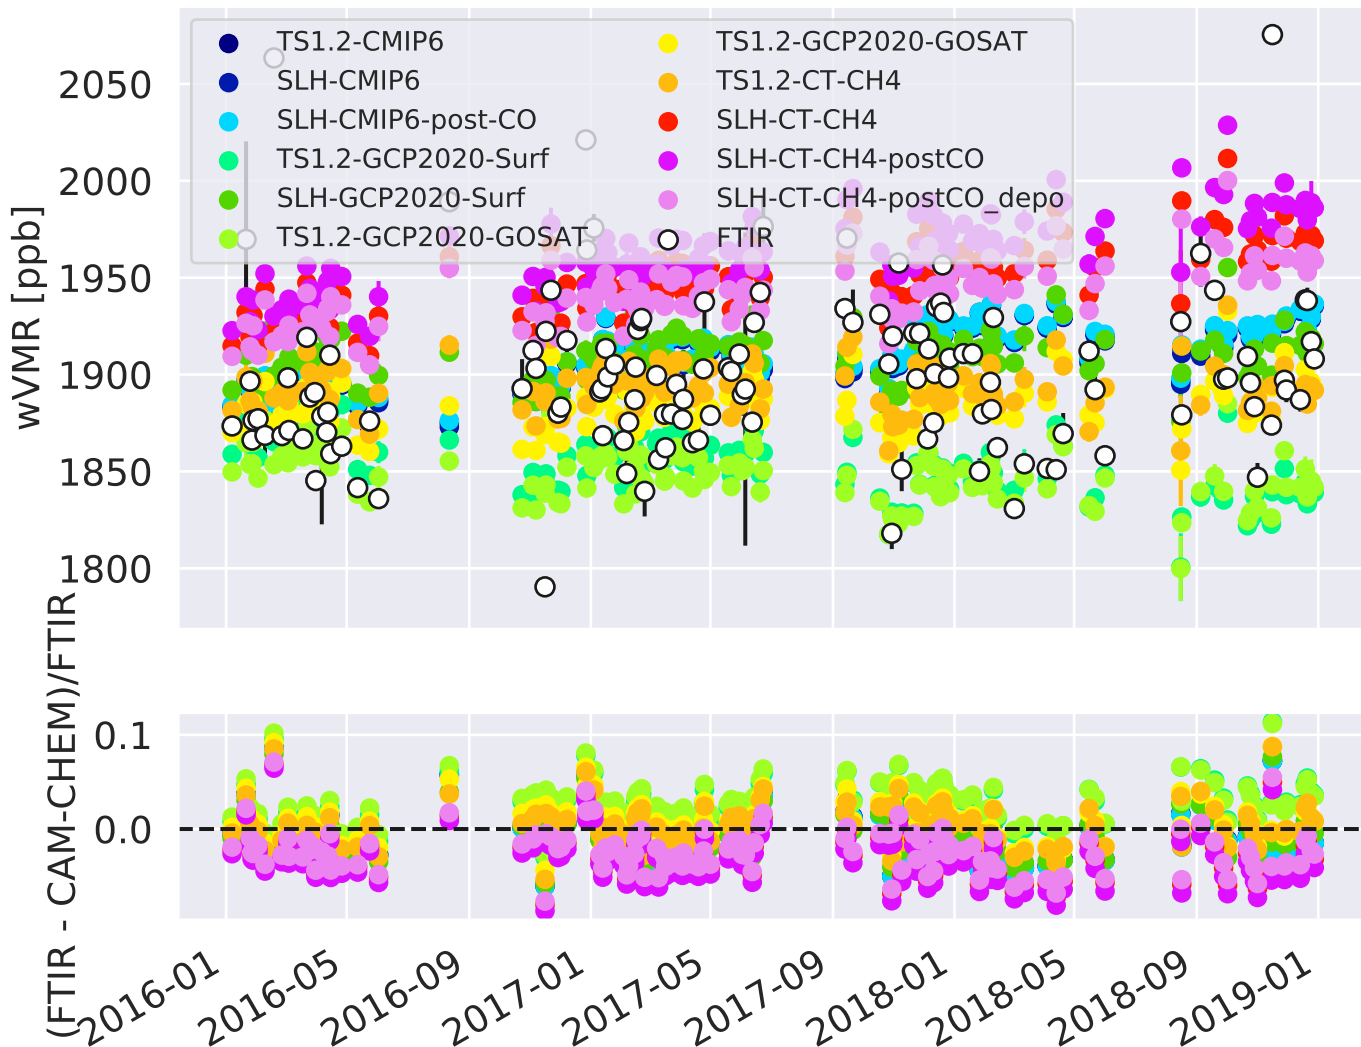

Harestua (lat:60.2, lon:10.8, alt:0.6 km)

Izana (lat:28.3, lon:-16.5, alt:2.4 km)

Jungfrauoch (lat:46.5, lon:8.0, alt:3.6 km)

(FTIR - CAM-CHEM)/FTIR

Kiruna (lat:67.8, lon:20.4, alt:0.4 km)

Lauder (lat:-45.0, lon:169.7, alt:0.4 km)

St_Petersburg (lat:59.9, lon:29.8, alt:0.0 km)

Thule (lat:76.5, lon:291.2, alt:0.2 km)

Toronto (lat:43.6, lon:-79.4, alt:0.2 km)

Tsukuba (lat:36.0, lon:140.1, alt:0.0 km)

Zugspitze (lat:47.4, lon:11.0, alt:3.0 km)

Wollongong (lat:-34.4, lon:150.9, alt:0.0 km)