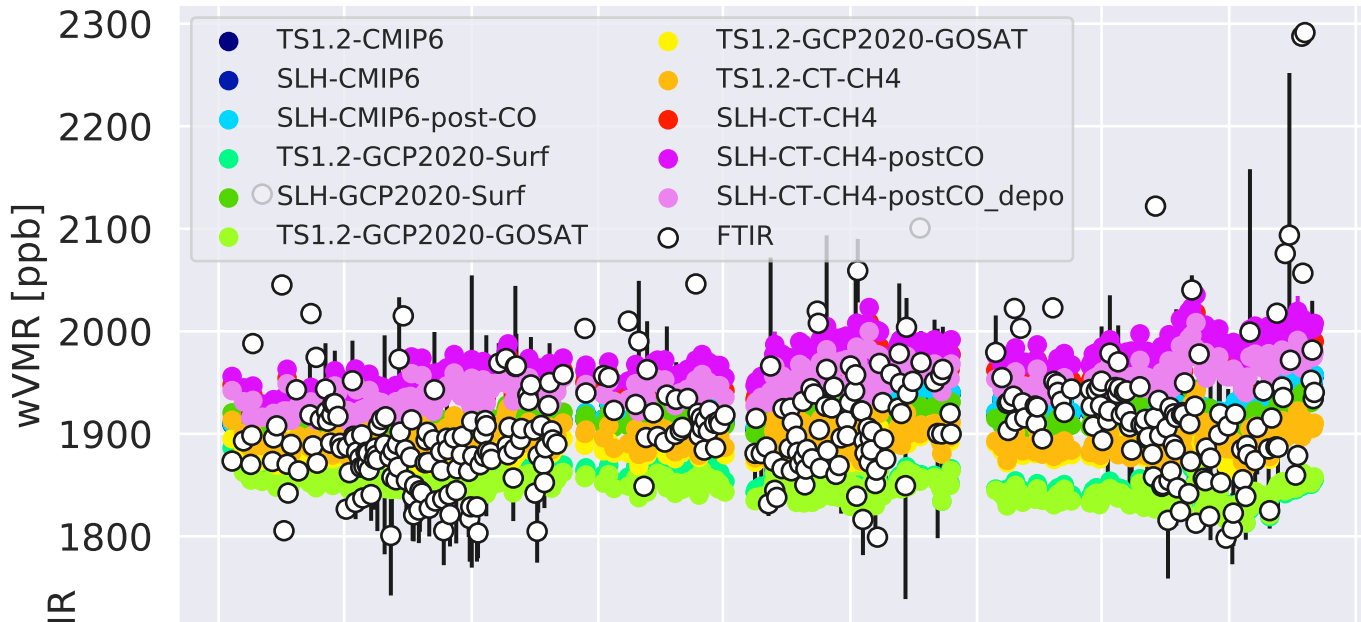

Harestua (lat:60.2, lon:10.8, alt:0.6 km)

Izana (lat:28.3, lon:-16.5, alt:2.4 km)

Jungfrauoch (lat:46.5, lon:8.0, alt:3.6 km)

(FTIR - CAM-CHEM)/FTIR

Kiruna (lat:67.8, lon:20.4, alt:0.4 km)

Lauder (lat:-45.0, lon:169.7, alt:0.4 km)

Maido (lat:-21.1, lon:55.4, alt:2.2 km)

Mauna_Loa (lat:19.5, lon:204.4, alt:3.4 km)

Ny_Alesund (lat:78.9, lon:11.9, alt:0.0 km)

Paramaribo (lat:5.8, lon:-55.2, alt:0.0 km)

Rikubetsu (lat:43.5, lon:143.8, alt:0.4 km)

St_Petersburg (lat:59.9, lon:29.8, alt:0.0 km)

Thule (lat:76.5, lon:291.2, alt:0.2 km)

Toronto (lat:43.6, lon:-79.4, alt:0.2 km)

Tsukuba (lat:36.0, lon:140.1, alt:0.0 km)

Zugspitze (lat:47.4, lon:11.0, alt:3.0 km)