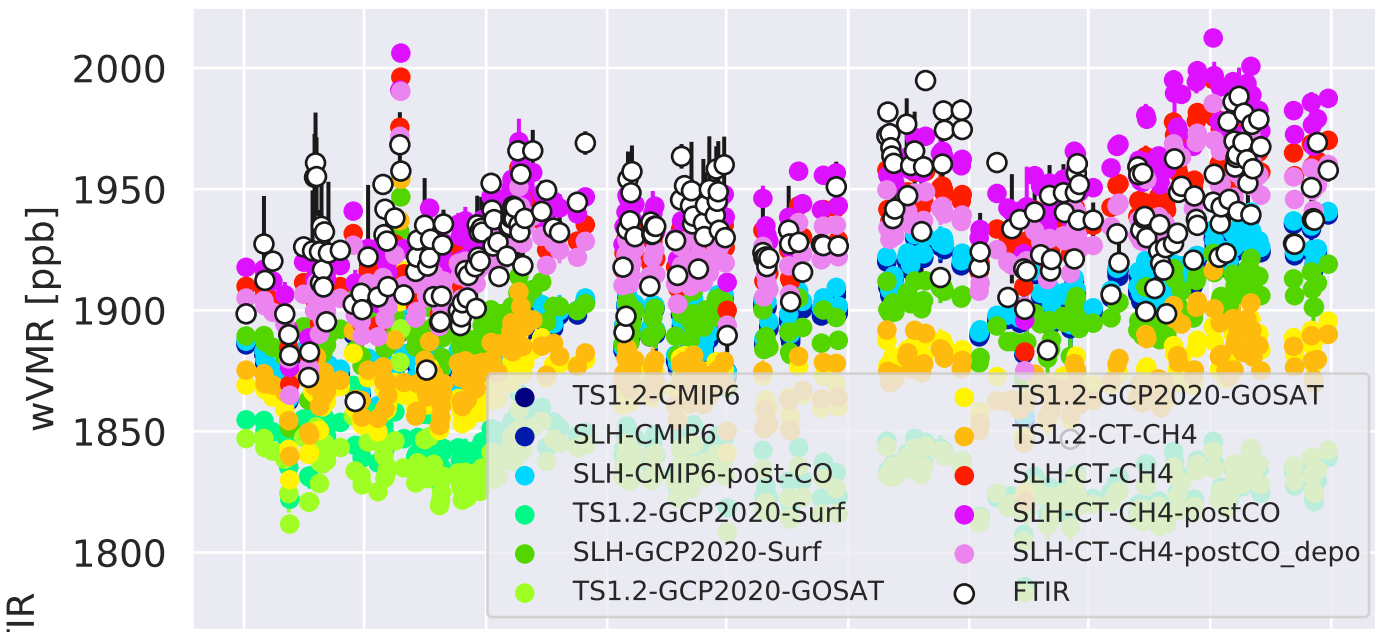

Altzomoni (lat:19.1, lon:-98.7, alt:4.0 km)

Arrival_Heights (lat:-77.8, lon:166.6, alt:0.2 km)

Boulder (lat:40.0, lon:-105.2, alt:1.6 km)

Bremen (lat:53.1, lon:8.8, alt:0.0 km)

Eureka (lat:80.1, lon:-86.4, alt:0.6 km)

Harestua (lat:60.2, lon:10.8, alt:0.6 km)

Izana (lat:28.3, lon:-16.5, alt:2.4 km)

Jungfrauoch (lat:46.5, lon:8.0, alt:3.6 km)

(FTIR - CAM-CHEM)/FTIR

Kiruna (lat:67.8, lon:20.4, alt:0.4 km)

Lauder (lat:-45.0, lon:169.7, alt:0.4 km)

Maido (lat:-21.1, lon:55.4, alt:2.2 km)

Mauna_Loa (lat:19.5, lon:204.4, alt:3.4 km)

Ny_Alesund (lat:78.9, lon:11.9, alt:0.0 km)

Paramaribo (lat:5.8, lon:-55.2, alt:0.0 km)

Rikubetsu (lat:43.5, lon:143.8, alt:0.4 km)

St_Petersburg (lat:59.9, lon:29.8, alt:0.0 km)

Thule (lat:76.5, lon:291.2, alt:0.2 km)

Toronto (lat:43.6, lon:-79.4, alt:0.2 km)

Tsukuba (lat:36.0, lon:140.1, alt:0.0 km)

Zugspitze (lat:47.4, lon:11.0, alt:3.0 km)