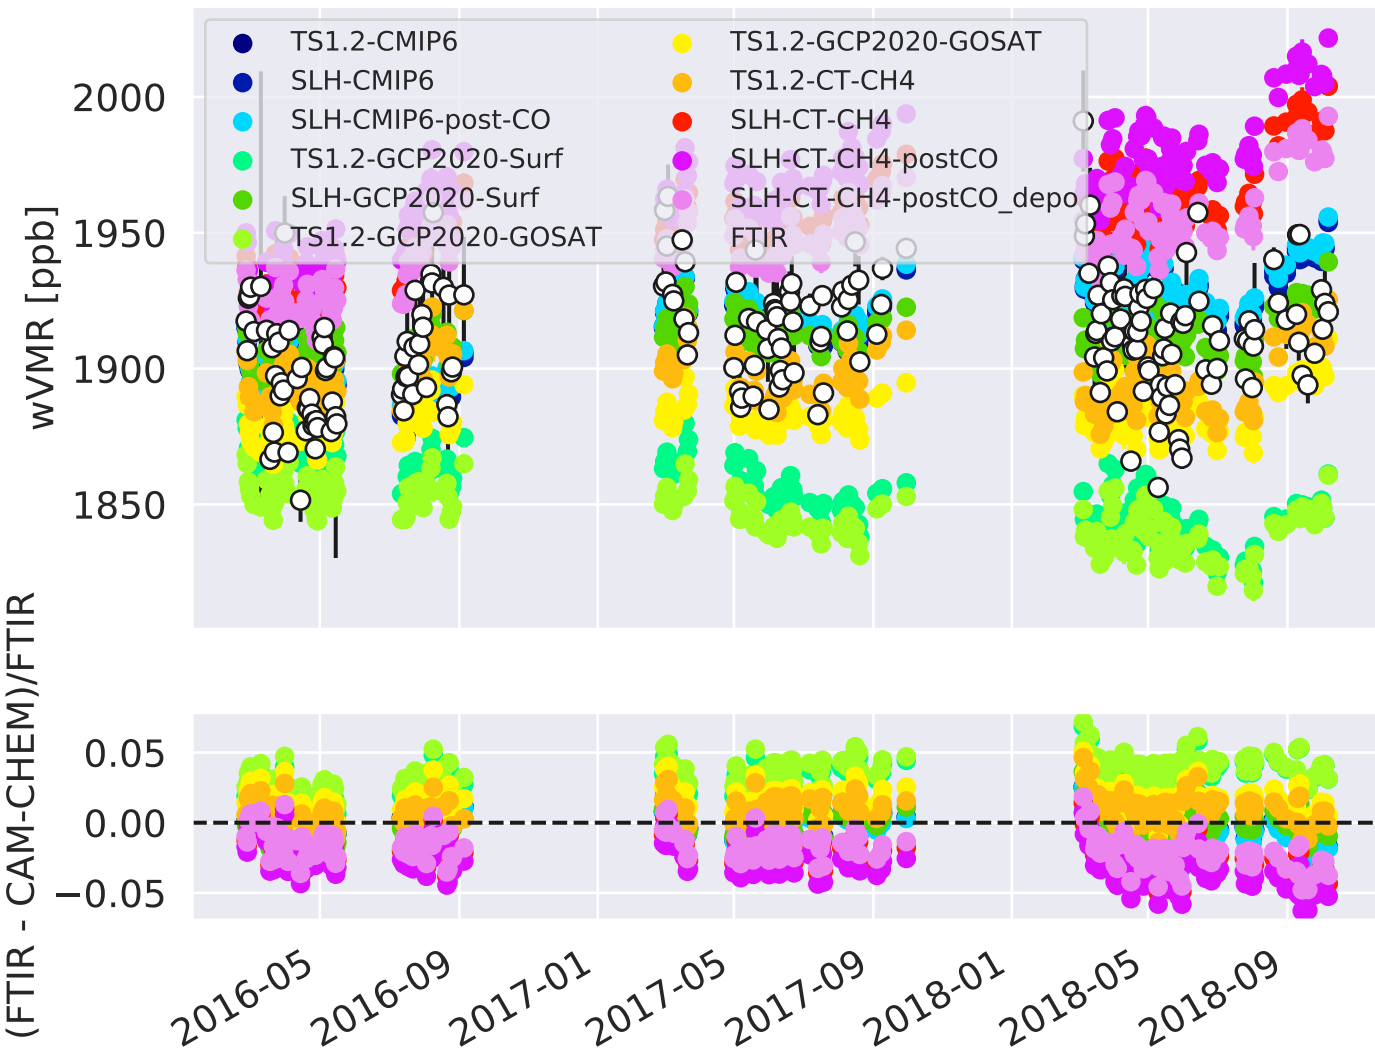

Altzomoni (lat:19.1, lon:-98.7, alt:4.0 km)

Arrival_Heights (lat:-77.8, lon:166.6, alt:0.2 km)

Boulder (lat:40.0, lon:-105.2, alt:1.6 km)

Bremen (lat:53.1, lon:8.8, alt:0.0 km)

Eureka (lat:80.1, lon:-86.4, alt:0.6 km)

Harestua (lat:60.2, lon:10.8, alt:0.6 km)

Izana (lat:28.3, lon:-16.5, alt:2.4 km)

Jungfrauoch (lat:46.5, lon:8.0, alt:3.6 km)

(FTIR - CAM-CHEM)/FTIR

Kiruna (lat:67.8, lon:20.4, alt:0.4 km)

Lauder (lat:-45.0, lon:169.7, alt:0.4 km)

Maido (lat:-21.1, lon:55.4, alt:2.2 km)

Mauna_Loa (lat:19.5, lon:204.4, alt:3.4 km)

Ny_Alesund (lat:78.9, lon:11.9, alt:0.0 km)

Paramaribo (lat:5.8, lon:-55.2, alt:0.0 km)

Rikubetsu (lat:43.5, lon:143.8, alt:0.4 km)

St_Petersburg (lat:59.9, lon:29.8, alt:0.0 km)

Thule (lat:76.5, lon:291.2, alt:0.2 km)

Toronto (lat:43.6, lon:-79.4, alt:0.2 km)

Tsukuba (lat:36.0, lon:140.1, alt:0.0 km)

Zugspitze (lat:47.4, lon:11.0, alt:3.0 km)