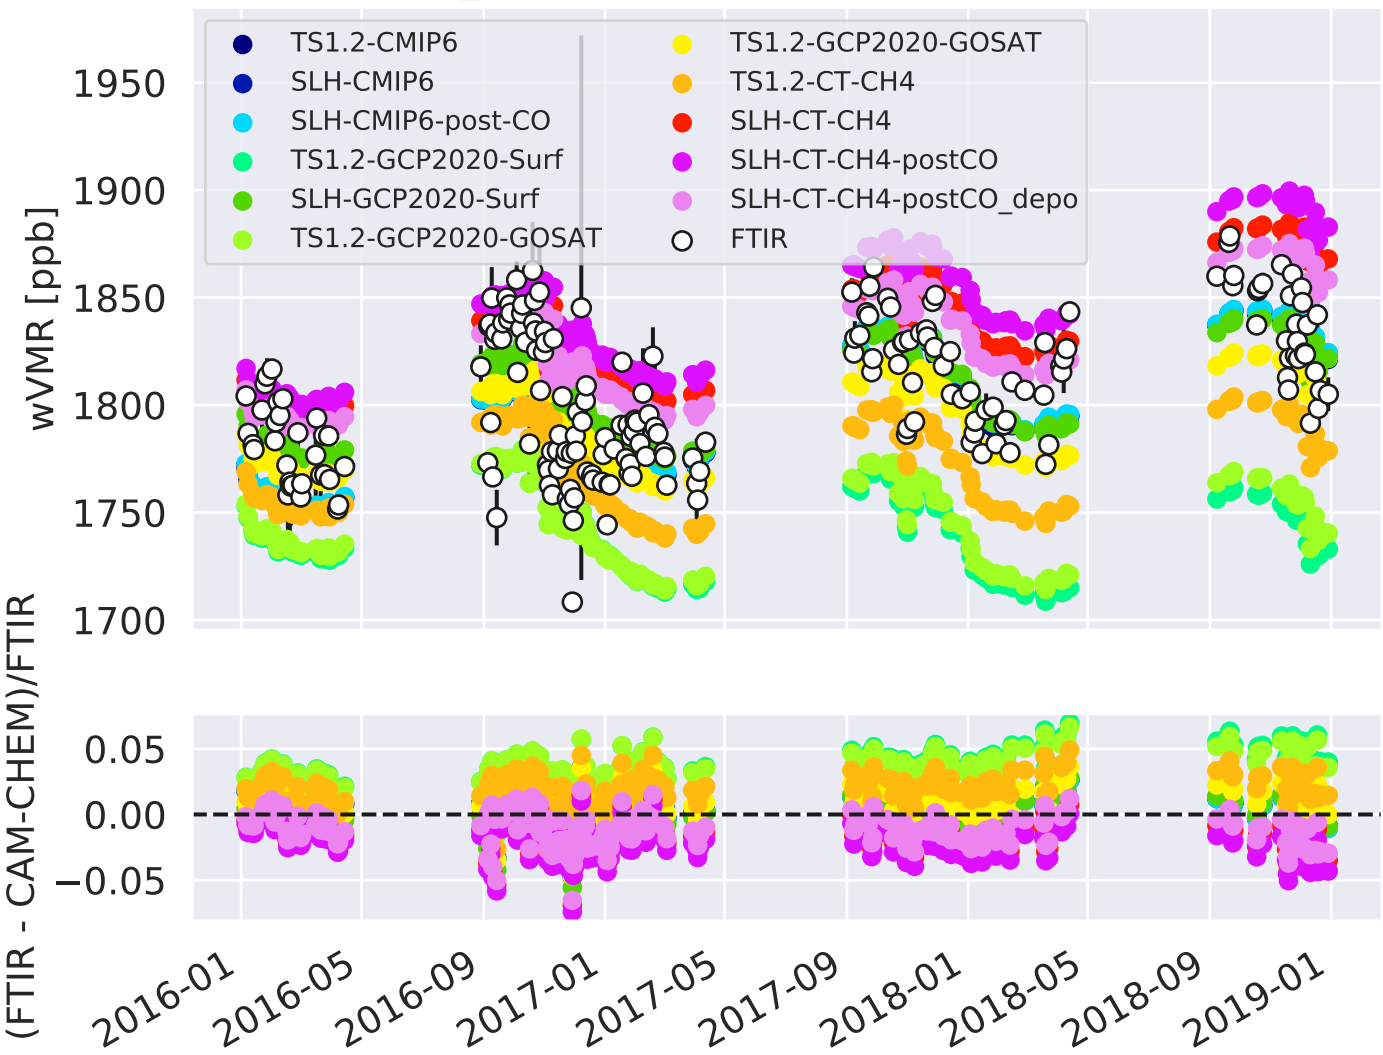

Altzomoni (lat:19.1, lon:-98.7, alt:4.0 km)

Arrival_Heights (lat:-77.8, lon:166.6, alt:0.2 km)

Boulder (lat:40.0, lon:-105.2, alt:1.6 km)

Bremen (lat:53.1, lon:8.8, alt:0.0 km)

Eureka (lat:80.1, lon:-86.4, alt:0.6 km)

Harestua (lat:60.2, lon:10.8, alt:0.6 km)

Izana (lat:28.3, lon:-16.5, alt:2.4 km)

Jungfrauoch (lat:46.5, lon:8.0, alt:3.6 km)

(FTIR - CAM-CHEM)/FTIR

Kiruna (lat:67.8, lon:20.4, alt:0.4 km)

Lauder (lat:-45.0, lon:169.7, alt:0.4 km)

Maido (lat:-21.1, lon:55.4, alt:2.2 km)

Mauna_Loa (lat:19.5, lon:204.4, alt:3.4 km)

Ny_Alesund (lat:78.9, lon:11.9, alt:0.0 km)

Paramaribo (lat:5.8, lon:-55.2, alt:0.0 km)

Rikubetsu (lat:43.5, lon:143.8, alt:0.4 km)

St_Petersburg (lat:59.9, lon:29.8, alt:0.0 km)

Thule (lat:76.5, lon:291.2, alt:0.2 km)

Toronto (lat:43.6, lon:-79.4, alt:0.2 km)

Tsukuba (lat:36.0, lon:140.1, alt:0.0 km)

Zugspitze (lat:47.4, lon:11.0, alt:3.0 km)