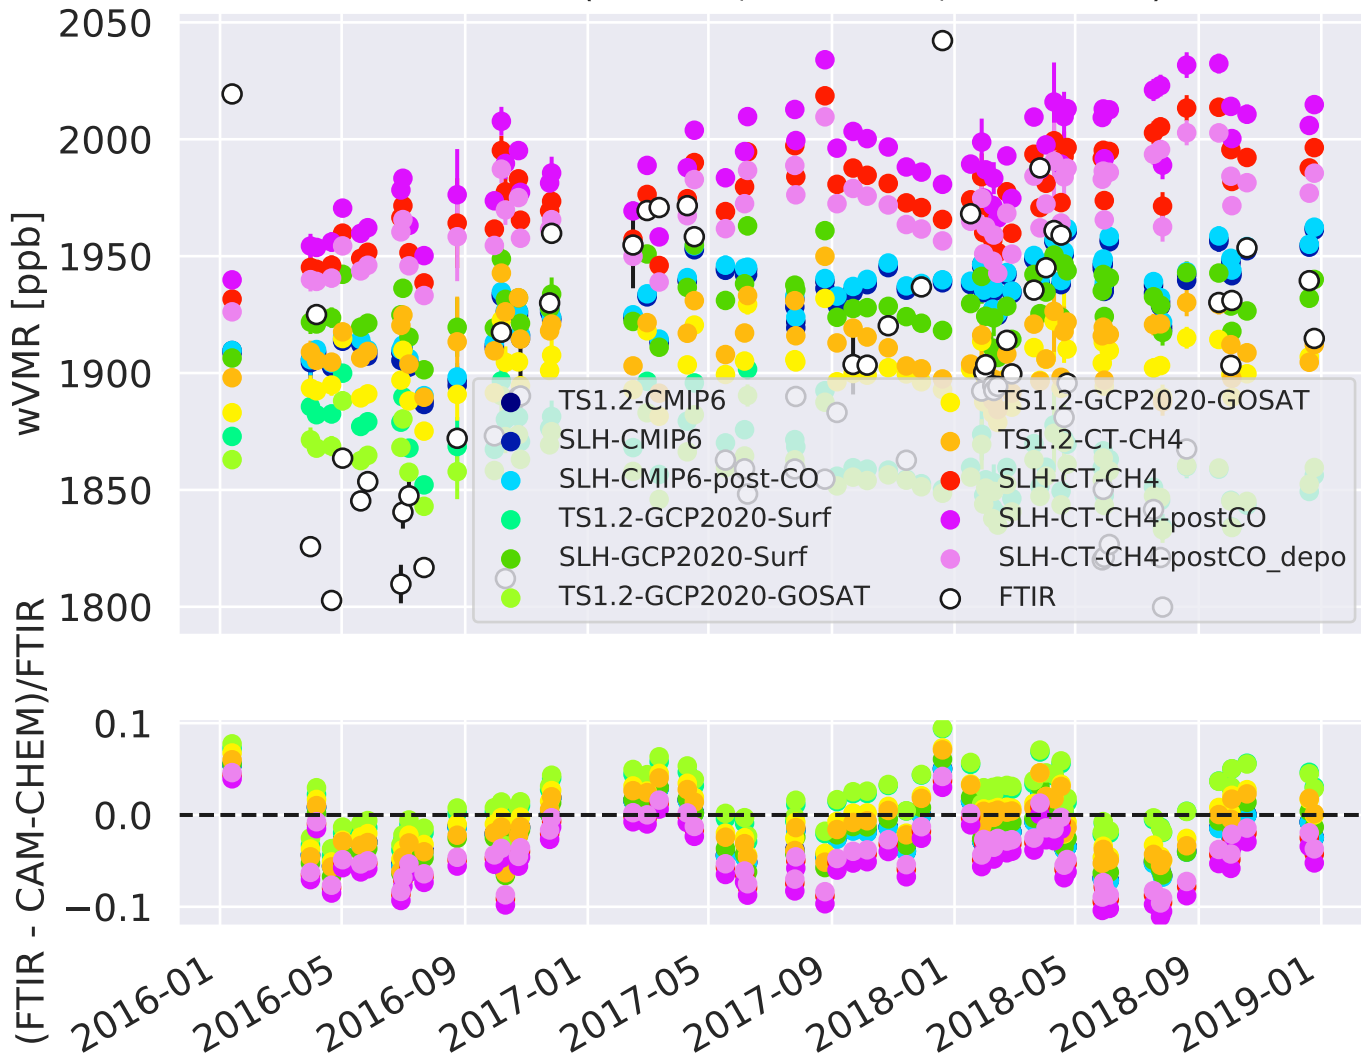

Harestua (lat:60.2, lon:10.8, alt:0.6 km)

Izana (lat:28.3, lon:-16.5, alt:2.4 km)

Jungfrauoch (lat:46.5, lon:8.0, alt:3.6 km)

(FTIR - CAM-CHEM)/FTIR

Kiruna (lat:67.8, lon:20.4, alt:0.4 km)

Lauder (lat:-45.0, lon:169.7, alt:0.4 km)

Maido (lat:-21.1, lon:55.4, alt:2.2 km)

Mauna_Loa (lat:19.5, lon:204.4, alt:3.4 km)

Ny_Alesund (lat:78.9, lon:11.9, alt:0.0 km)

Paramaribo (lat:5.8, lon:-55.2, alt:0.0 km)

Rikubetsu (lat:43.5, lon:143.8, alt:0.4 km)

St_Petersburg (lat:59.9, lon:29.8, alt:0.0 km)

Thule (lat:76.5, lon:291.2, alt:0.2 km)

Toronto (lat:43.6, lon:-79.4, alt:0.2 km)

Tsukuba (lat:36.0, lon:140.1, alt:0.0 km)

Zugspitze (lat:47.4, lon:11.0, alt:3.0 km)