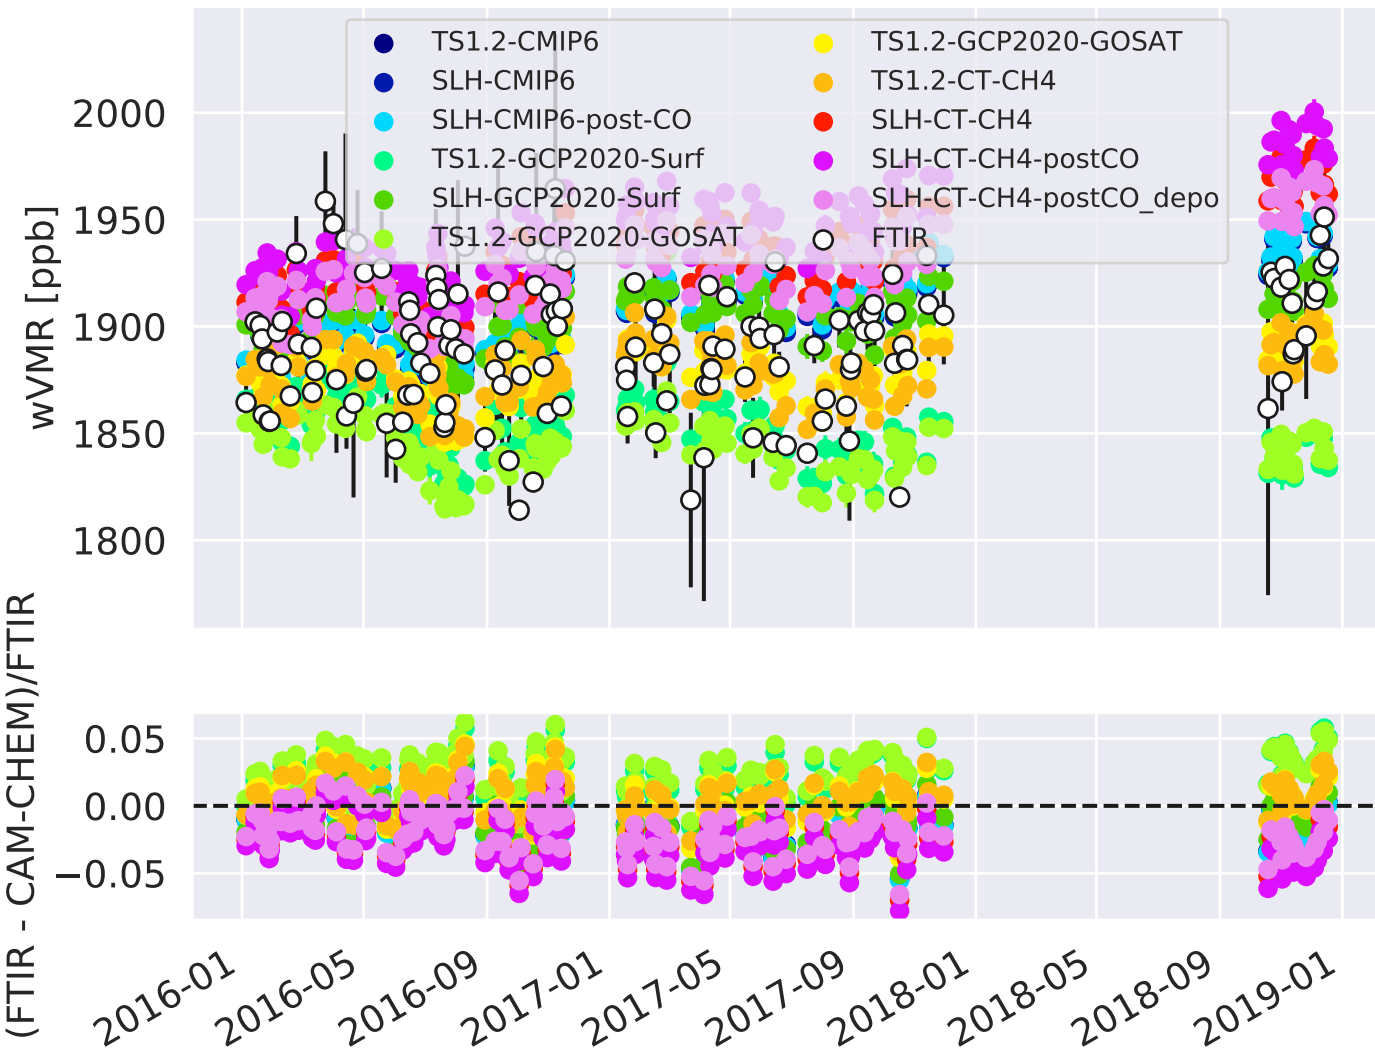

Altzomoni (lat:19.1, lon:-98.7, alt:4.0 km)

Arrival_Heights (lat:-77.8, lon:166.6, alt:0.2 km)

Boulder (lat:40.0, lon:-105.2, alt:1.6 km)

Bremen (lat:53.1, lon:8.8, alt:0.0 km)

Eureka (lat:80.1, lon:-86.4, alt:0.6 km)

Harestua (lat:60.2, lon:10.8, alt:0.6 km)

Izana (lat:28.3, lon:-16.5, alt:2.4 km)

Jungfrauoch (lat:46.5, lon:8.0, alt:3.6 km)

(FTIR - CAM-CHEM)/FTIR

Kiruna (lat:67.8, lon:20.4, alt:0.4 km)

Lauder (lat:-45.0, lon:169.7, alt:0.4 km)

St_Petersburg (lat:59.9, lon:29.8, alt:0.0 km)

Thule (lat:76.5, lon:291.2, alt:0.2 km)

Toronto (lat:43.6, lon:-79.4, alt:0.2 km)

Tsukuba (lat:36.0, lon:140.1, alt:0.0 km)

Zugspitze (lat:47.4, lon:11.0, alt:3.0 km)