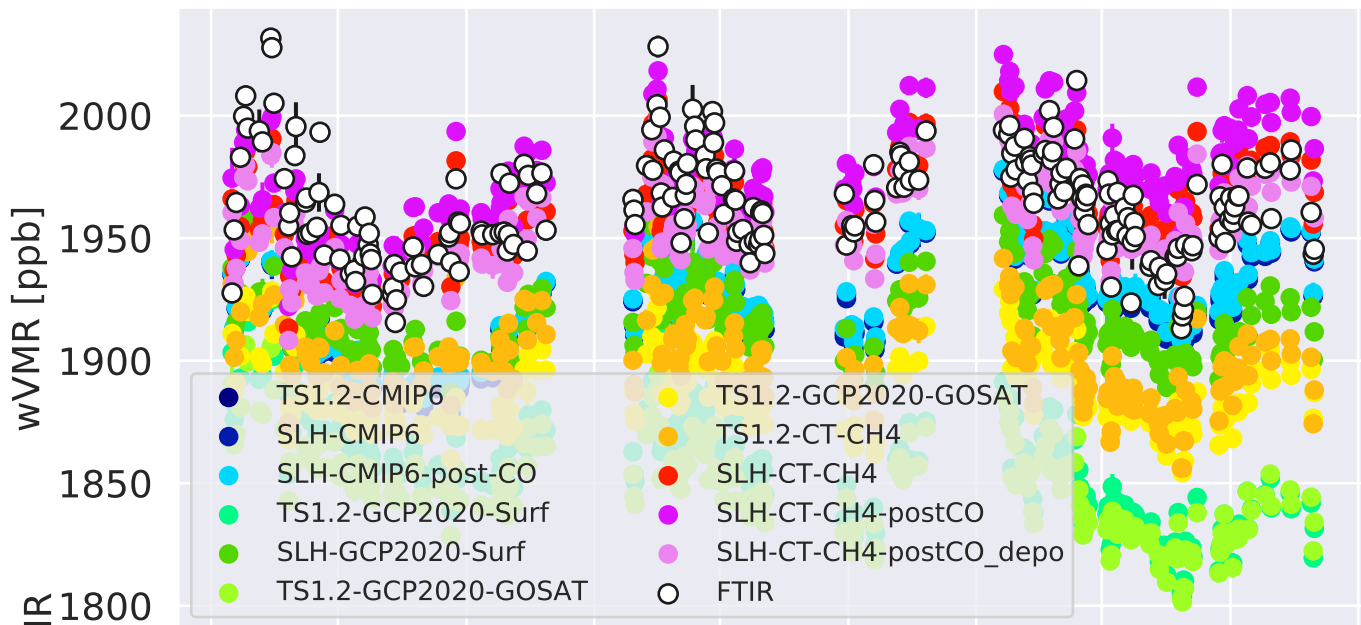

Altzomoni (lat:19.1, lon:-98.7, alt:4.0 km)

Arrival_Heights (lat:-77.8, lon:166.6, alt:0.2 km)

Boulder (lat:40.0, lon:-105.2, alt:1.6 km)

Bremen (lat:53.1, lon:8.8, alt:0.0 km)

Eureka (lat:80.1, lon:-86.4, alt:0.6 km)

Harestua (lat:60.2, lon:10.8, alt:0.6 km)

Izana (lat:28.3, lon:-16.5, alt:2.4 km)

Jungfrauoch (lat:46.5, lon:8.0, alt:3.6 km)

(FTIR - CAM-CHEM)/FTIR

Kiruna (lat:67.8, lon:20.4, alt:0.4 km)

Lauder (lat:-45.0, lon:169.7, alt:0.4 km)

Maido (lat:-21.1, lon:55.4, alt:2.2 km)

Mauna_Loa (lat:19.5, lon:204.4, alt:3.4 km)

Ny_Alesund (lat:78.9, lon:11.9, alt:0.0 km)

Paramaribo (lat:5.8, lon:-55.2, alt:0.0 km)

Rikubetsu (lat:43.5, lon:143.8, alt:0.4 km)

St_Petersburg (lat:59.9, lon:29.8, alt:0.0 km)

Thule (lat:76.5, lon:291.2, alt:0.2 km)

Toronto (lat:43.6, lon:-79.4, alt:0.2 km)

Tsukuba (lat:36.0, lon:140.1, alt:0.0 km)

Zugspitze (lat:47.4, lon:11.0, alt:3.0 km)