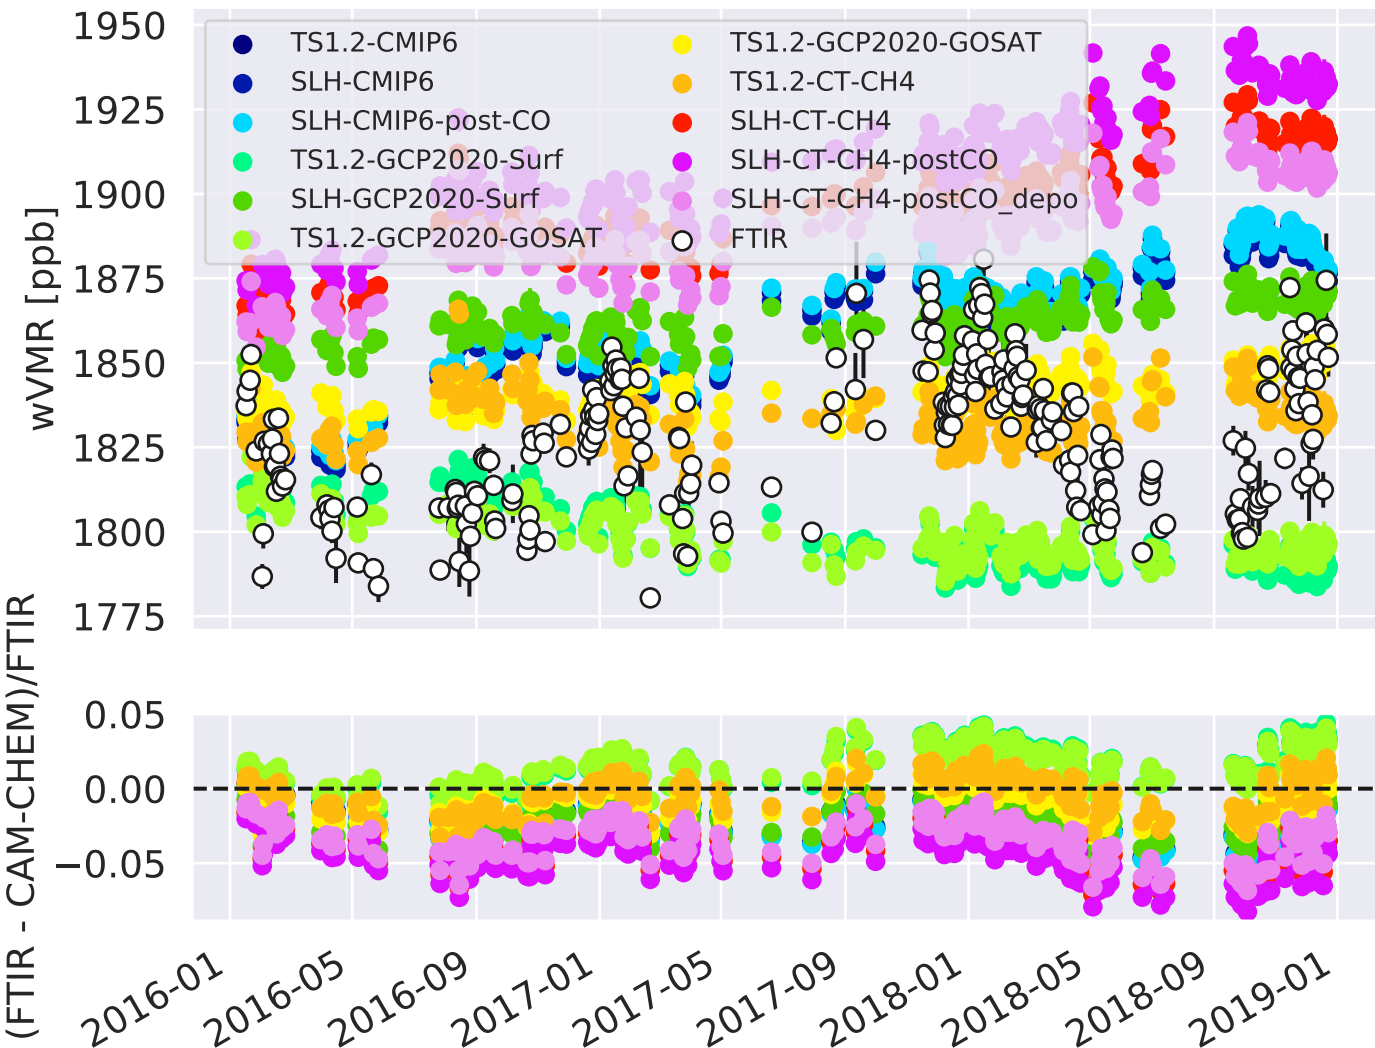

Altzomoni (lat:19.1, lon:-98.7, alt:4.0 km)

Arrival_Heights (lat:-77.8, lon:166.6, alt:0.2 km)

Boulder (lat:40.0, lon:-105.2, alt:1.6 km)

Bremen (lat:53.1, lon:8.8, alt:0.0 km)

Eureka (lat:80.1, lon:-86.4, alt:0.6 km)

Harestua (lat:60.2, lon:10.8, alt:0.6 km)

Izana (lat:28.3, lon:-16.5, alt:2.4 km)

Jungfrauoch (lat:46.5, lon:8.0, alt:3.6 km)

(FTIR - CAM-CHEM)/FTIR

Kiruna (lat:67.8, lon:20.4, alt:0.4 km)

Lauder (lat:-45.0, lon:169.7, alt:0.4 km)

Maido (lat:-21.1, lon:55.4, alt:2.2 km)

Mauna_Loa (lat:19.5, lon:204.4, alt:3.4 km)

Ny_Alesund (lat:78.9, lon:11.9, alt:0.0 km)

Paramaribo (lat:5.8, lon:-55.2, alt:0.0 km)

Rikubetsu (lat:43.5, lon:143.8, alt:0.4 km)

St_Petersburg (lat:59.9, lon:29.8, alt:0.0 km)

Thule (lat:76.5, lon:291.2, alt:0.2 km)

Toronto (lat:43.6, lon:-79.4, alt:0.2 km)

Tsukuba (lat:36.0, lon:140.1, alt:0.0 km)

Zugspitze (lat:47.4, lon:11.0, alt:3.0 km)