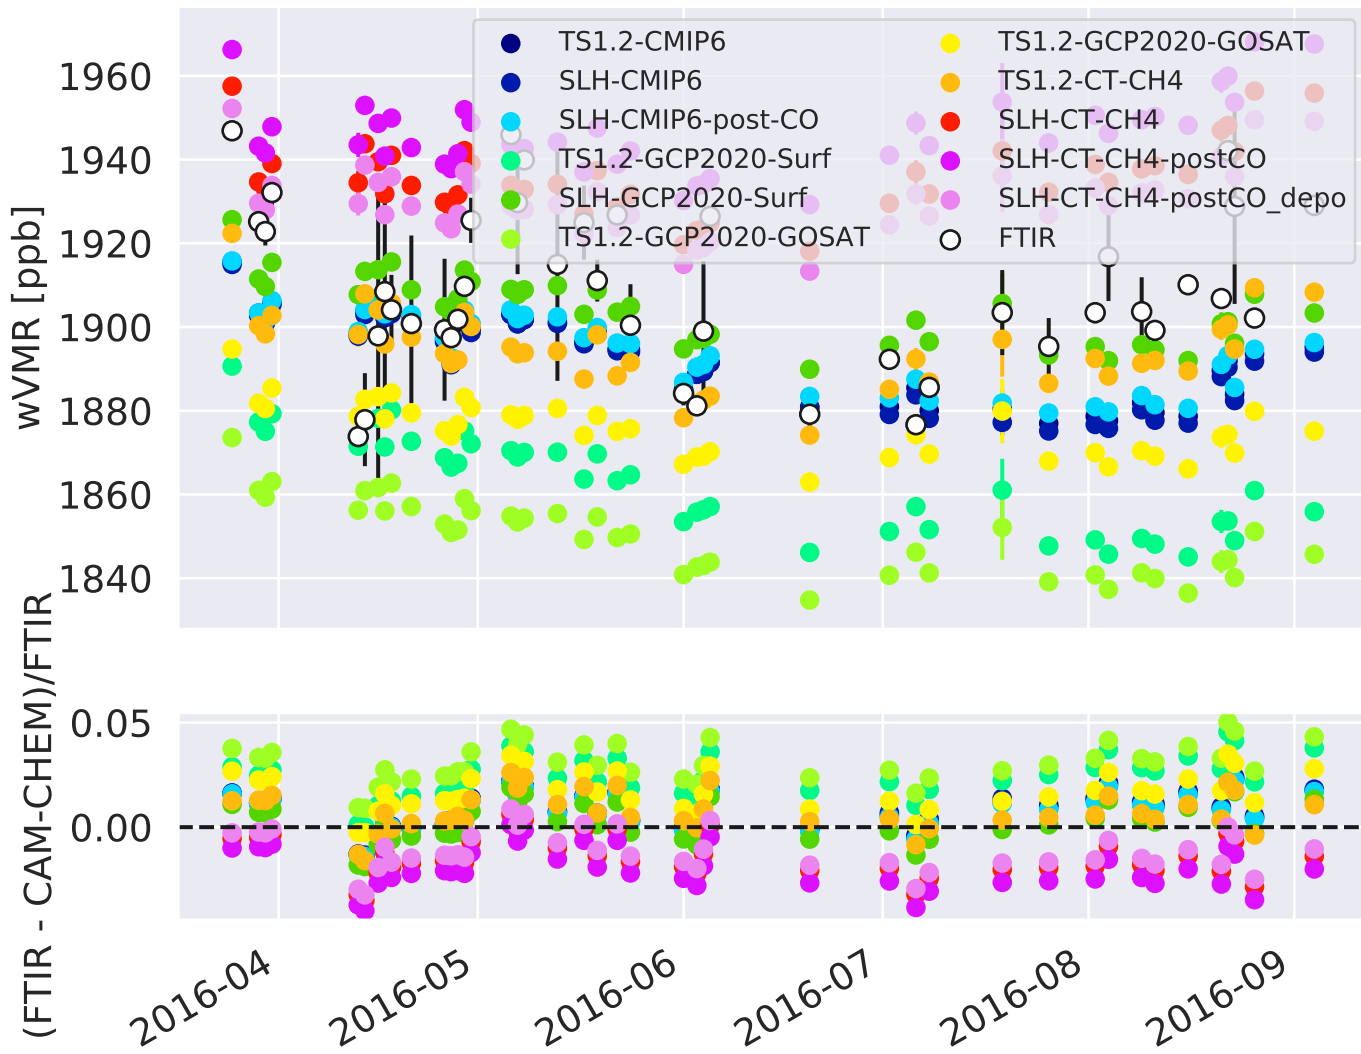

Altzomoni (lat:19.1, lon:-98.7, alt:4.0 km)

Arrival_Heights (lat:-77.8, lon:166.6, alt:0.2 km)

Boulder (lat:40.0, lon:-105.2, alt:1.6 km)

Bremen (lat:53.1, lon:8.8, alt:0.0 km)

Eureka (lat:80.1, lon:-86.4, alt:0.6 km)

Harestua (lat:60.2, lon:10.8, alt:0.6 km)

Izana (lat:28.3, lon:-16.5, alt:2.4 km)

Jungfrauoch (lat:46.5, lon:8.0, alt:3.6 km)

(FTIR - CAM-CHEM)/FTIR

Kiruna (lat:67.8, lon:20.4, alt:0.4 km)

Lauder (lat:-45.0, lon:169.7, alt:0.4 km)

Maido (lat:-21.1, lon:55.4, alt:2.2 km)

Mauna_Loa (lat:19.5, lon:204.4, alt:3.4 km)

Ny_Alesund (lat:78.9, lon:11.9, alt:0.0 km)

Paramaribo (lat:5.8, lon:-55.2, alt:0.0 km)

Rikubetsu (lat:43.5, lon:143.8, alt:0.4 km)

St_Petersburg (lat:59.9, lon:29.8, alt:0.0 km)

Thule (lat:76.5, lon:291.2, alt:0.2 km)

Toronto (lat:43.6, lon:-79.4, alt:0.2 km)

Tsukuba (lat:36.0, lon:140.1, alt:0.0 km)

Zugspitze (lat:47.4, lon:11.0, alt:3.0 km)