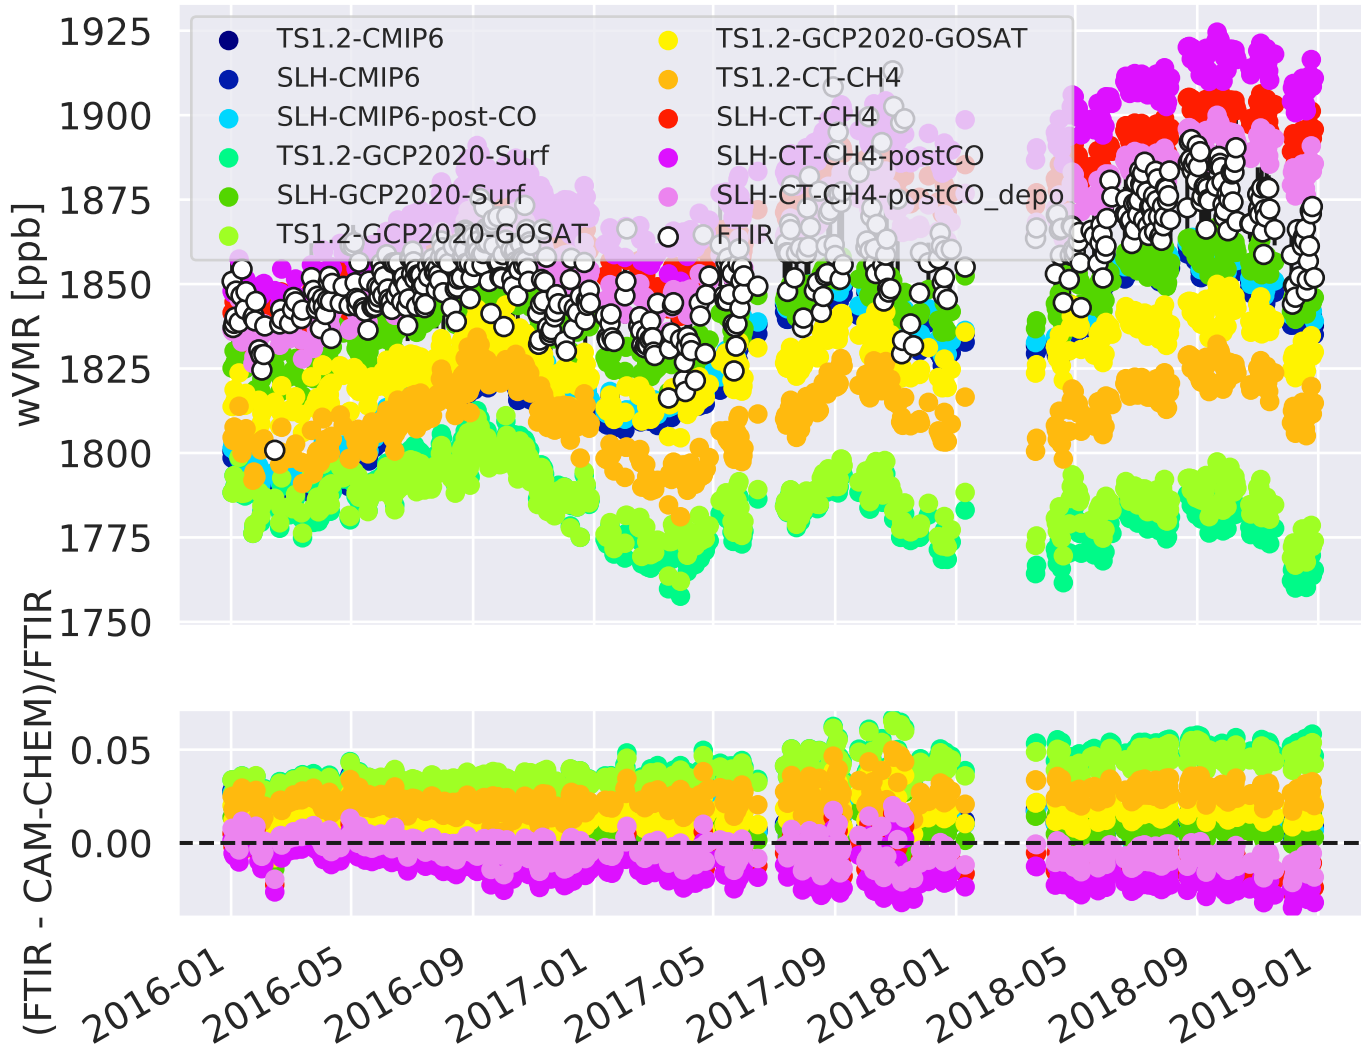

Altzomoni (lat:19.1, lon:-98.7, alt:4.0 km)

Arrival_Heights (lat:-77.8, lon:166.6, alt:0.2 km)

Boulder (lat:40.0, lon:-105.2, alt:1.6 km)

Bremen (lat:53.1, lon:8.8, alt:0.0 km)

Eureka (lat:80.1, lon:-86.4, alt:0.6 km)

Harestua (lat:60.2, lon:10.8, alt:0.6 km)

Izana (lat:28.3, lon:-16.5, alt:2.4 km)

Jungfrauoch (lat:46.5, lon:8.0, alt:3.6 km)

(FTIR - CAM-CHEM)/FTIR

Kiruna (lat:67.8, lon:20.4, alt:0.4 km)

Lauder (lat:-45.0, lon:169.7, alt:0.4 km)

Maido (lat:-21.1, lon:55.4, alt:2.2 km)

Mauna_Loa (lat:19.5, lon:204.4, alt:3.4 km)

Ny_Alesund (lat:78.9, lon:11.9, alt:0.0 km)

Paramaribo (lat:5.8, lon:-55.2, alt:0.0 km)

Rikubetsu (lat:43.5, lon:143.8, alt:0.4 km)

St_Petersburg (lat:59.9, lon:29.8, alt:0.0 km)

Thule (lat:76.5, lon:291.2, alt:0.2 km)

Toronto (lat:43.6, lon:-79.4, alt:0.2 km)

Tsukuba (lat:36.0, lon:140.1, alt:0.0 km)

Zugspitze (lat:47.4, lon:11.0, alt:3.0 km)